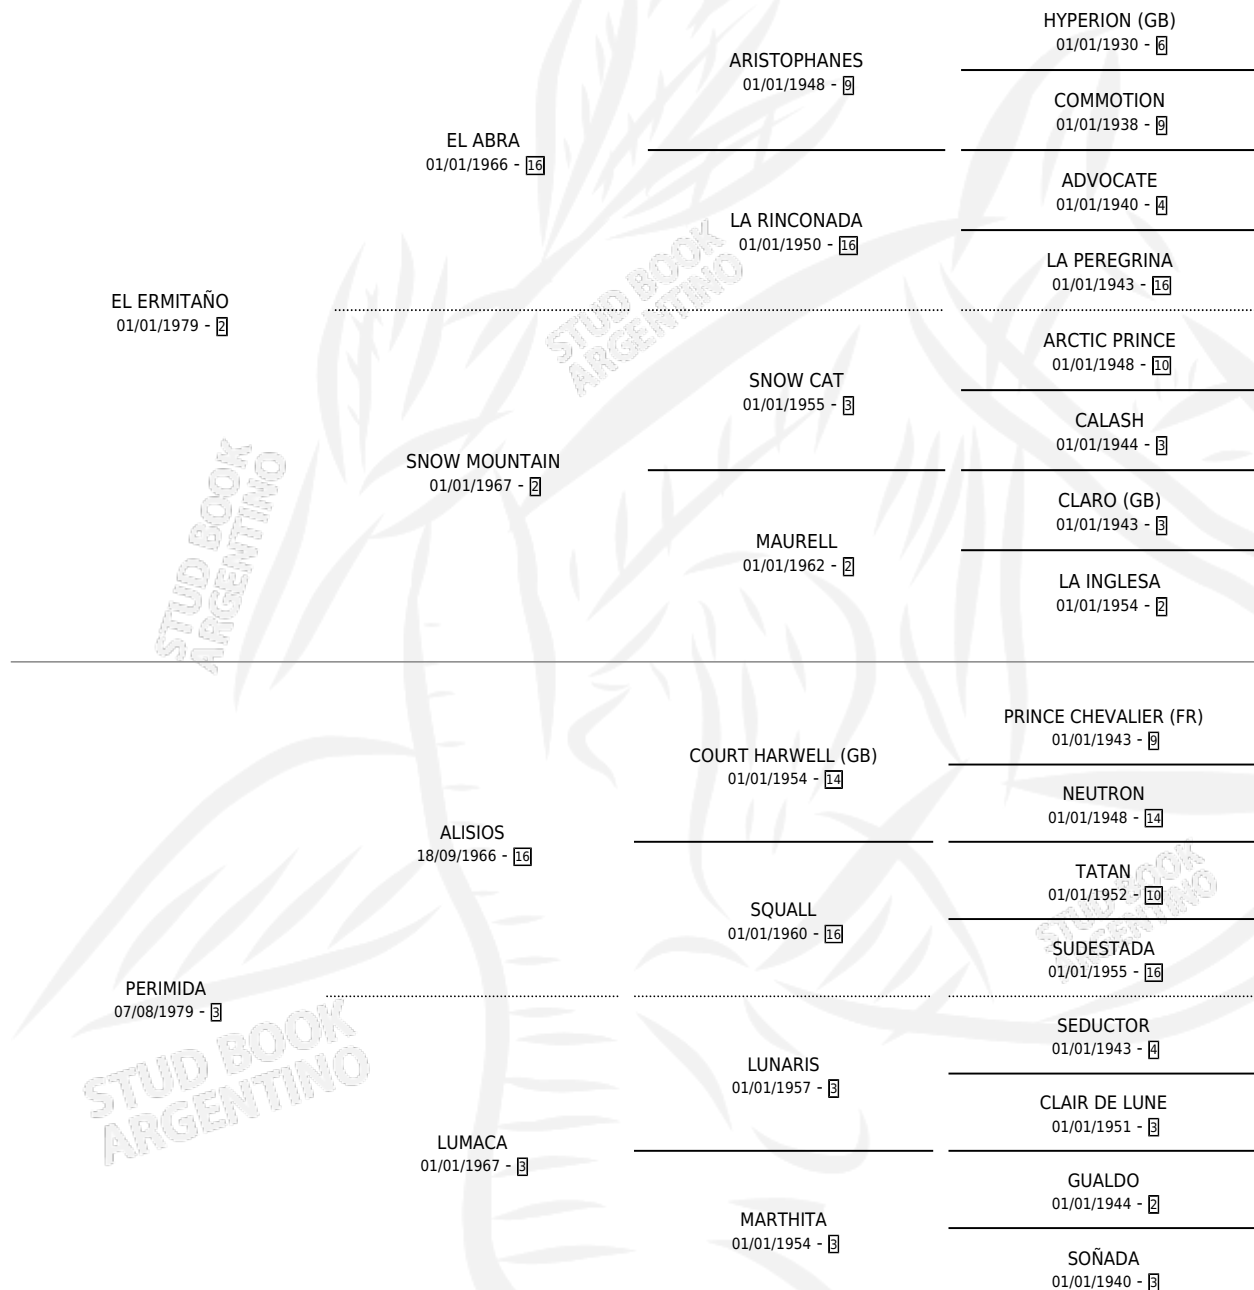

PERIMINDA

por **EL ERMITAÑO** y **PERIMIDA** por **ALISIOS**

Argentina · Hembra · Alazan · SP · 29/08/1994
Familia 3-f · Volumen 35

ESTADO

TIPIFICACIÓN SANGUÍNEA	✓
TIPIFICACIÓN POR ADN	X
PASAPORTE	X
IDENTIFICACIÓN POR MICROCHIP	X
REPRODUCTOR	✓

Lugar de nacimiento: Rita Maria

Criador: Sin dato

~

HIJOS

	MACHOS	HEMBRAS
1 NACIERON	1	0
1 CORRIERON	1	0
1 GANARON	1	0
0 GANADORES CL	0 GANADORES GR	0 GANADORES G1

PEDIGREE

S

mientos 1 / Efectividad 50.00%

PADRILLO	PRODUCTO	CRIADOR	1ER SERVICIO	ÚLTIMO SERVICIO
MASTER TOSS	∅		17/11/1998	17/11/1998
MASTER TOSS	COLINERO TOSS (M A, 09/11/1998)	SIN DATO	19/11/1997	21/11/1997

PERIMINDA

Datos oficiales del Stud Book Argentino