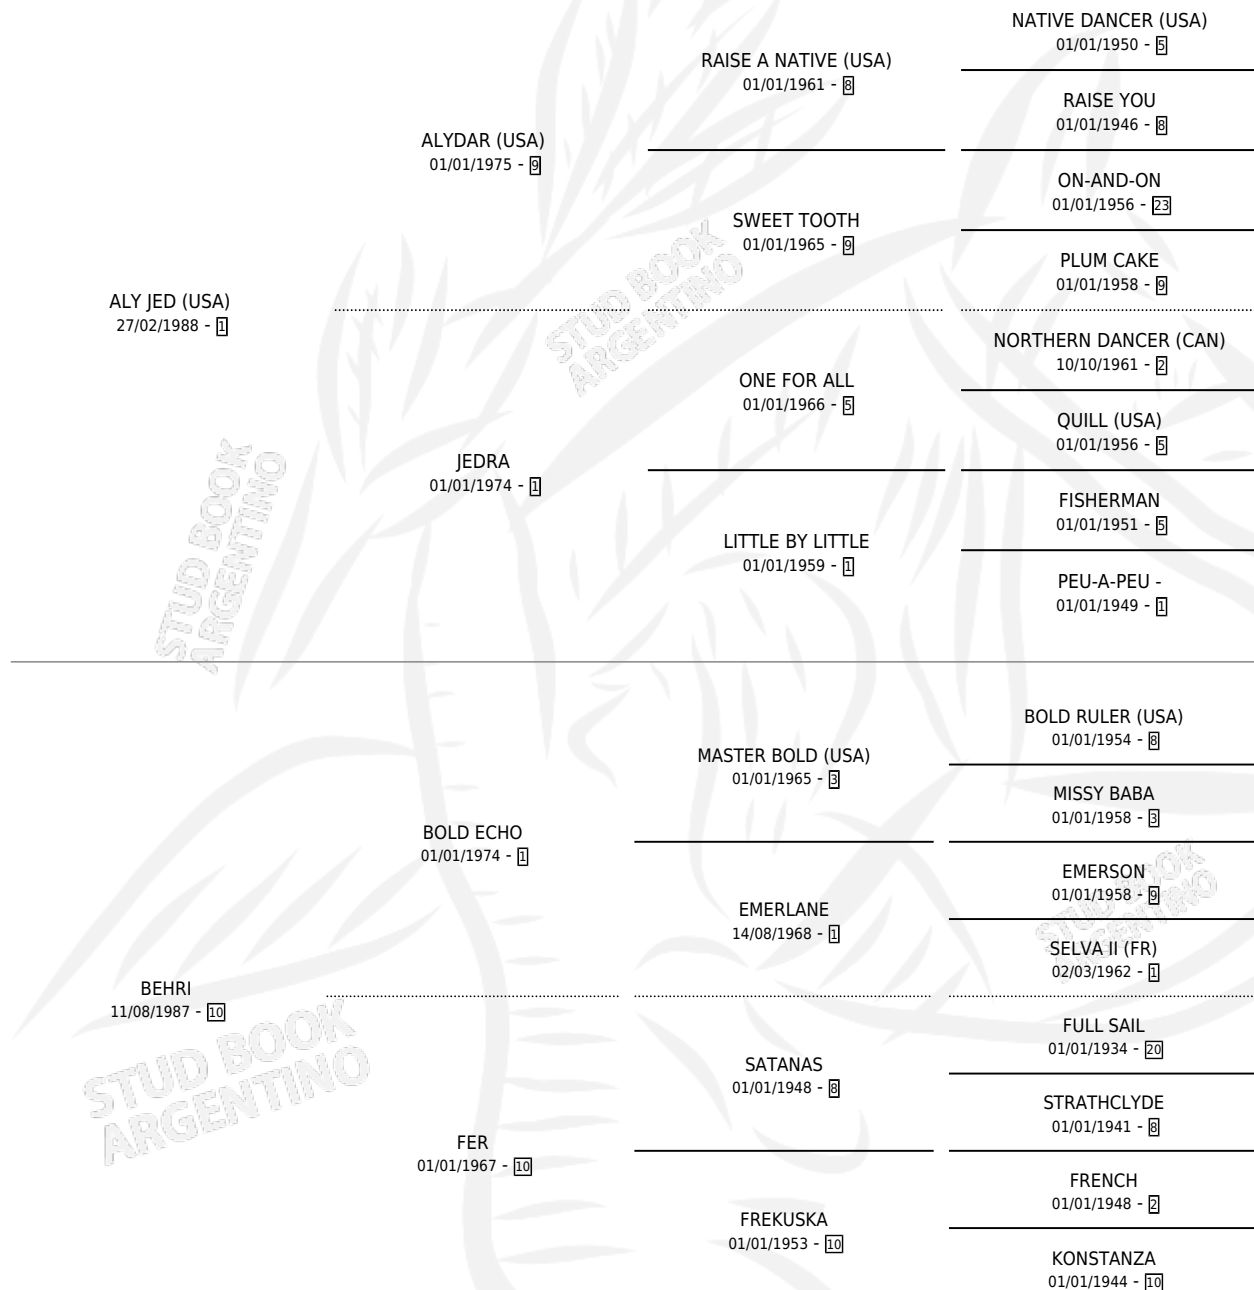

BOLD AMERICAN

por **ALY JED (USA)** y **BEHRI** por **BOLD ECHO**

Argentina · Macho · Alazan · SP · 26/10/1994
Familia 10-e · Volumen 35

ESTADO

TIPIFICACIÓN SANGUÍNEA	X
TIPIFICACIÓN POR ADN	X
PASAPORTE	X
IDENTIFICACIÓN POR MICROCHIP	X
REPRODUCTOR	X

Lugar de nacimiento: Mision

Criador: Sin dato

PEDIGREE

BOLD AMERICAN

Datos oficiales del Stud Book Argentino

Documento generado el 02/05/2026

studbook.org.ar