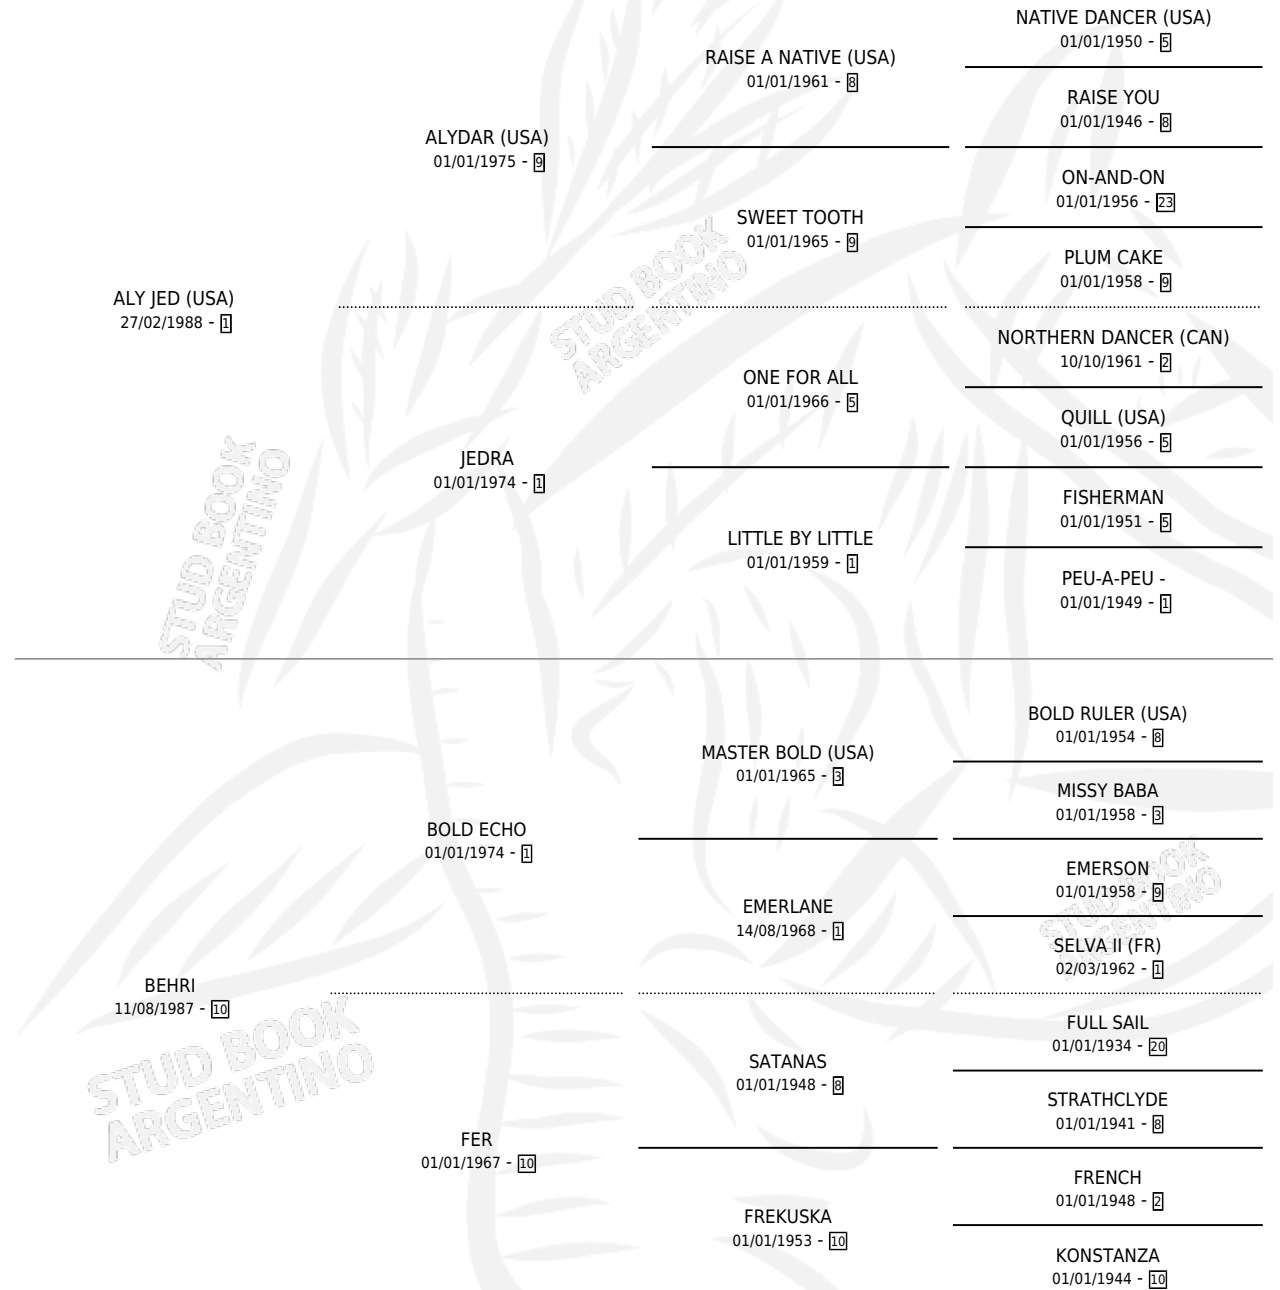

BOLD AMERICAN

por **ALY JED (USA)** y **BEHRI** por **BOLD ECHO**

Argentina · Macho · Alazan · SP · 26/10/1994
Familia 10-e · Volumen 35

ESTADO

TIPIFICACIÓN SANGUÍNEA	X
TIPIFICACIÓN POR ADN	X
PASAPORTE	X
IDENTIFICACIÓN POR MICROCHIP	X
REPRODUCTOR	X

Lugar de nacimiento: Mision

Criador: Sin dato

PEDIGREE

BOLD AMERICAN

Datos oficiales del Stud Book Argentino

Documento generado el 04/05/2026

studbook.org.ar