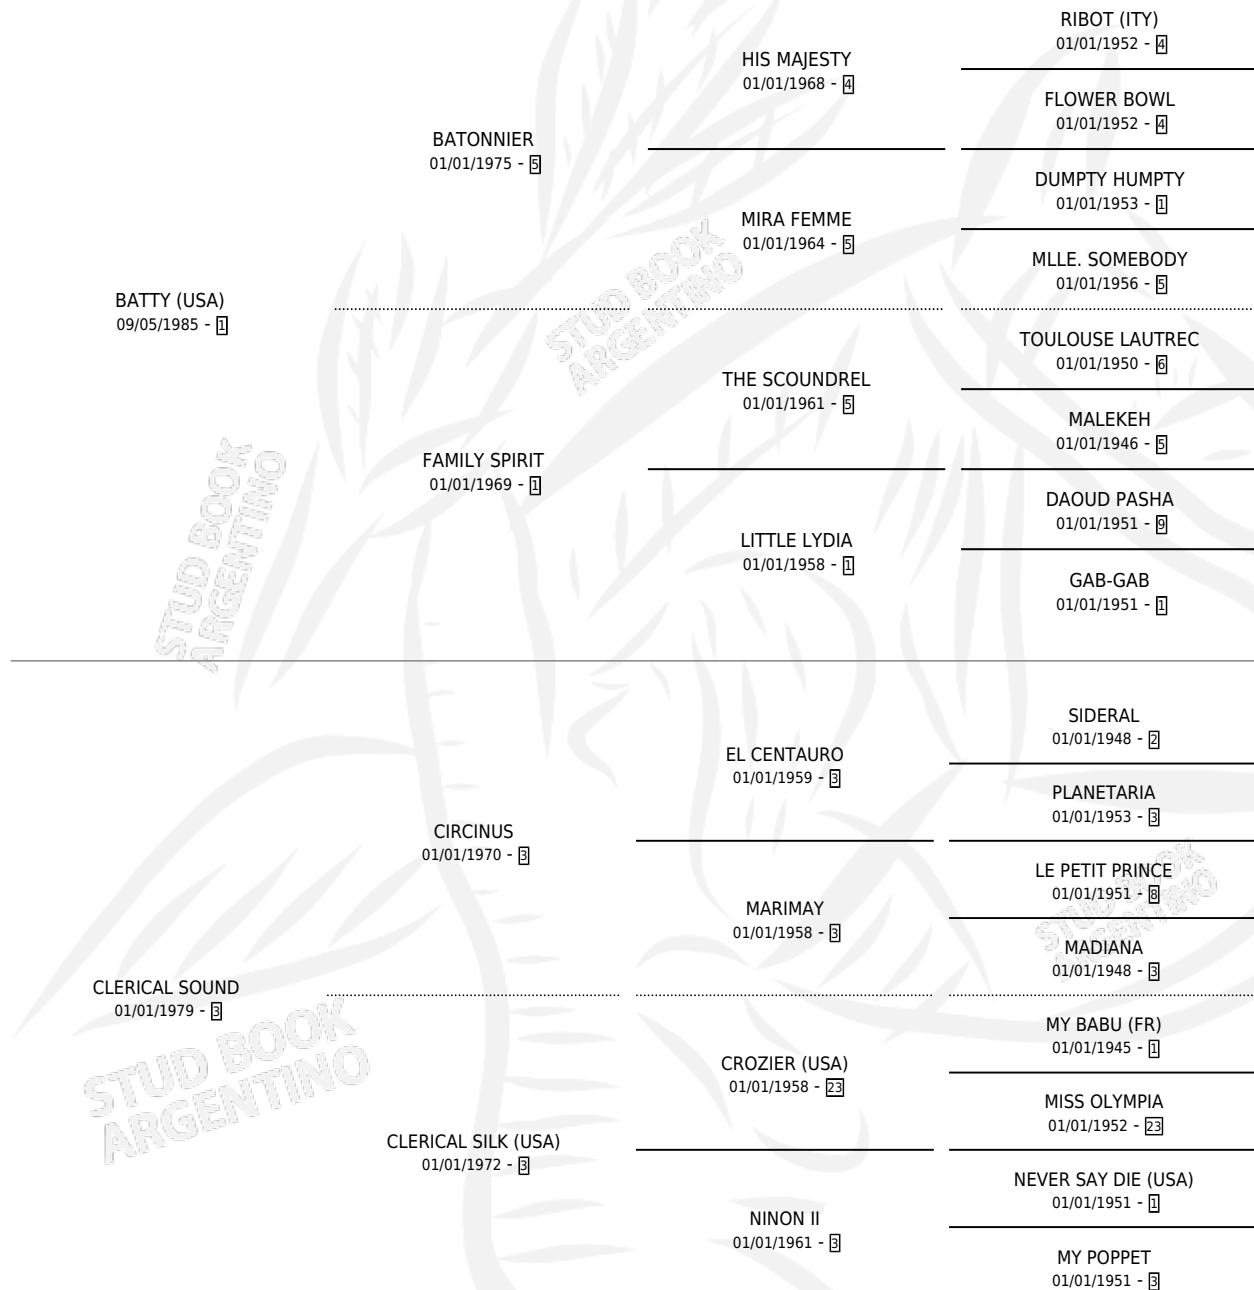

BATY FONDO

por **BATTY (USA)** y **CLERICAL SOUND** por **CIRCINUS**

Argentina · Macho · Zaino · SP · 30/10/1994
Familia 3-f · Volumen 35

ESTADO

| | |
|------------------------------|---|
| TIPIFICACIÓN SANGUÍNEA | X |
| TIPIFICACIÓN POR ADN | X |
| PASAPORTE | X |
| IDENTIFICACIÓN POR MICROCHIP | X |
| REPRODUCTOR | X |

Lugar de nacimiento: Don Carito

Criador: Sin dato

PEDIGREE

BATY FONDO

Datos oficiales del Stud Book Argentino

Documento generado el 12/05/2026

studbook.org.ar