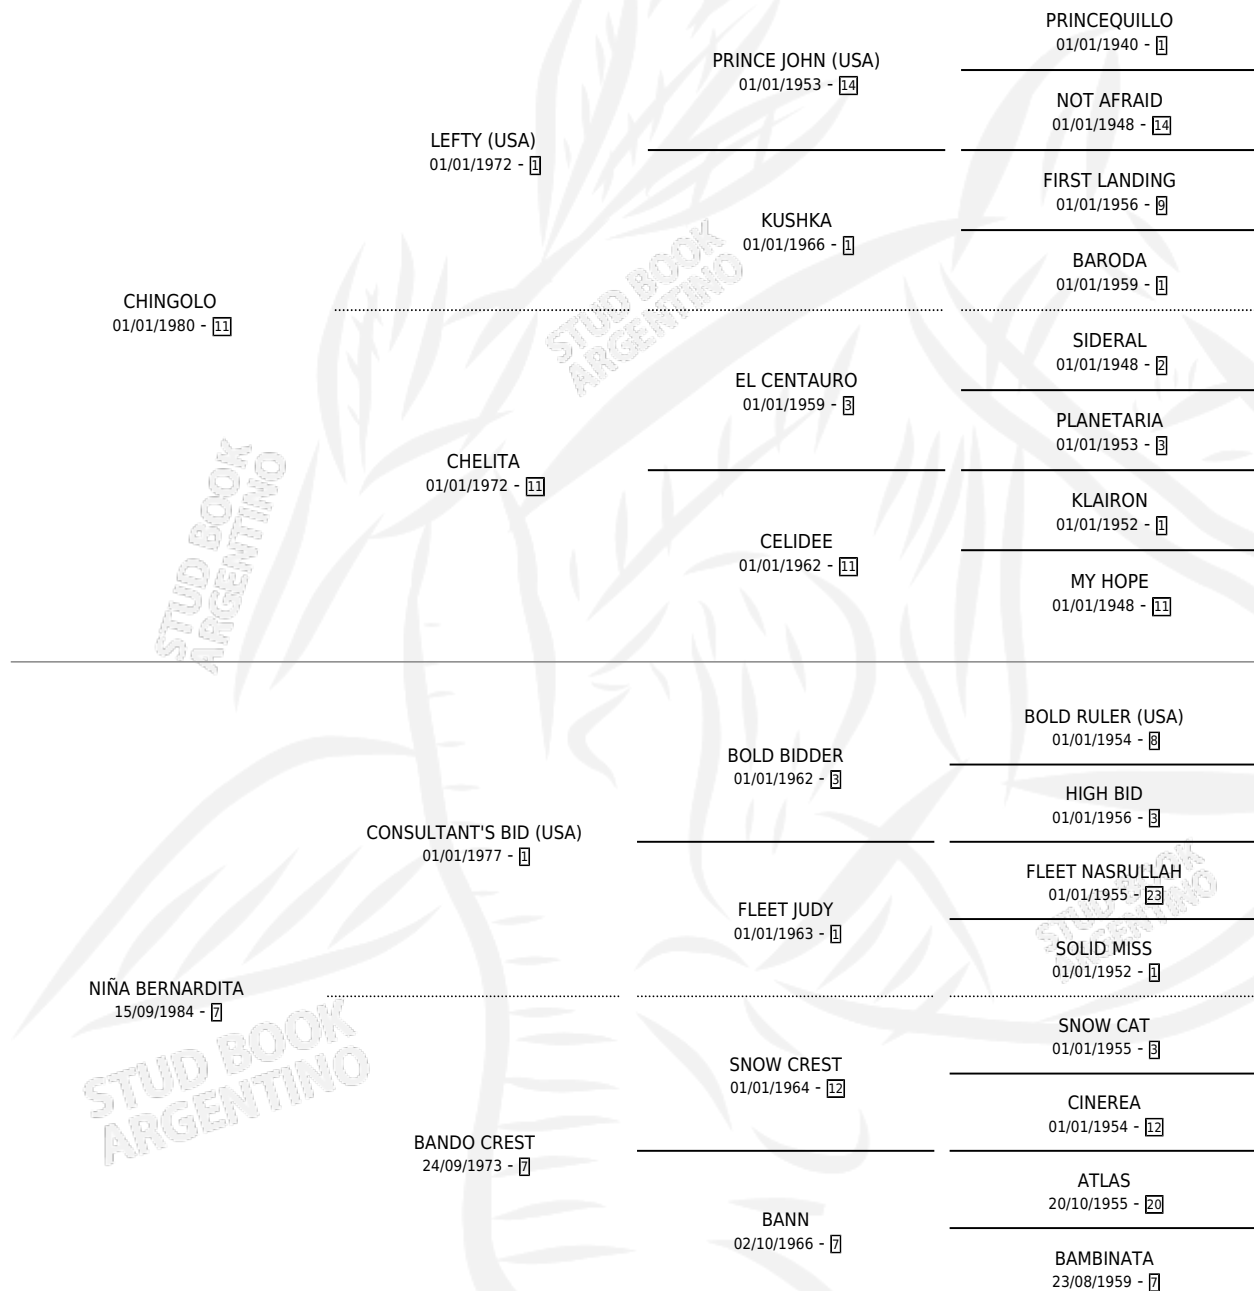

NIÑA CHELIA

por CHINGOLO y NIÑA BERNARDITA por CONSULTANT'S BID (USA)

Argentina · Hembra · Alazan · SP · 27/10/1994
Familia 7 · Volumen 35

ESTADO

TIPIFICACIÓN SANGUÍNEA	X
TIPIFICACIÓN POR ADN	X
PASAPORTE	X
IDENTIFICACIÓN POR MICROCHIP	X
REPRODUCTOR	X

Lugar de nacimiento: Capricornio

Criador: Capricornio

PEDIGREE

NIÑA CHELIA

Datos oficiales del Stud Book Argentino

Documento generado el 12/06/2026

studbook.org.ar