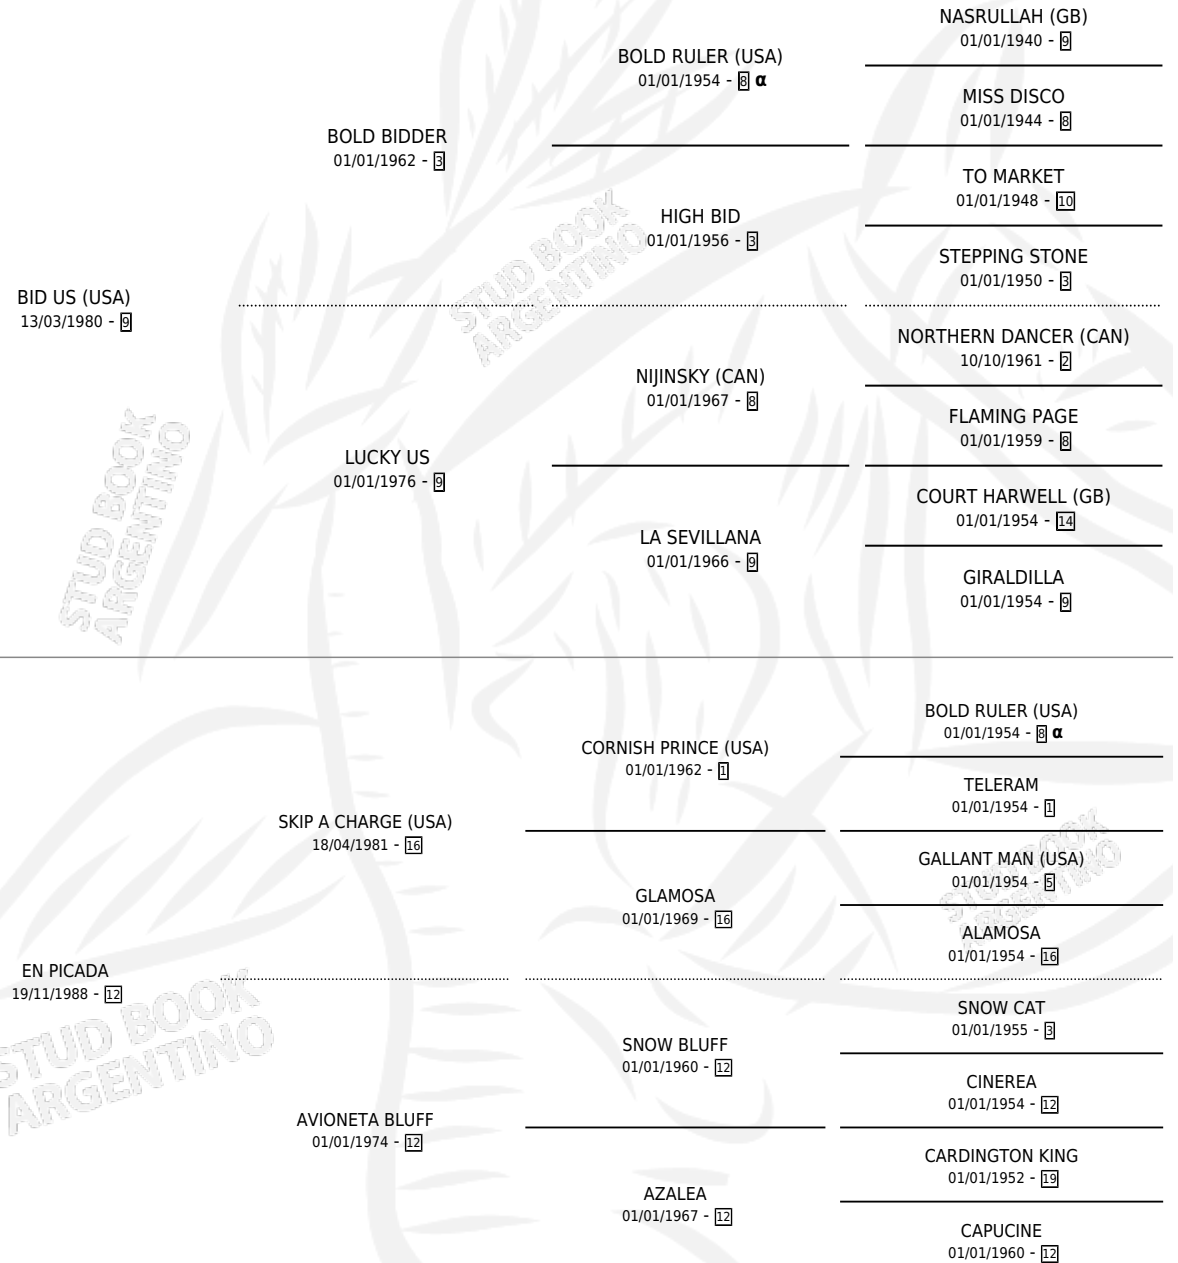

FLY

PEDIGREE

por **BID US (USA)** y **EN PICADA por SKIP A CHARGE (USA)**

Argentina · Hembra · Alazan · SP · 27/10/1994
Familia 12-g · Volumen 35

ESTADO

TIPIFICACIÓN SANGUÍNEA	✓
TIPIFICACIÓN POR ADN	X
PASAPORTE	X
IDENTIFICACIÓN POR MICROCHIP	X
REPRODUCTOR	✓

Lugar de nacimiento: Principal

Criador: Sin dato

~

HIJOS

	MACHOS	HEMBRAS
1 NACIERON	1	0
1 CORRIERON	1	0
1 GANARON	1	0
0 GANADORES CL	0 GANADORES GR	0 GANADORES G1

INBREEDING : α

CAMPAÑA

Solo carreras oficiales de Argentina