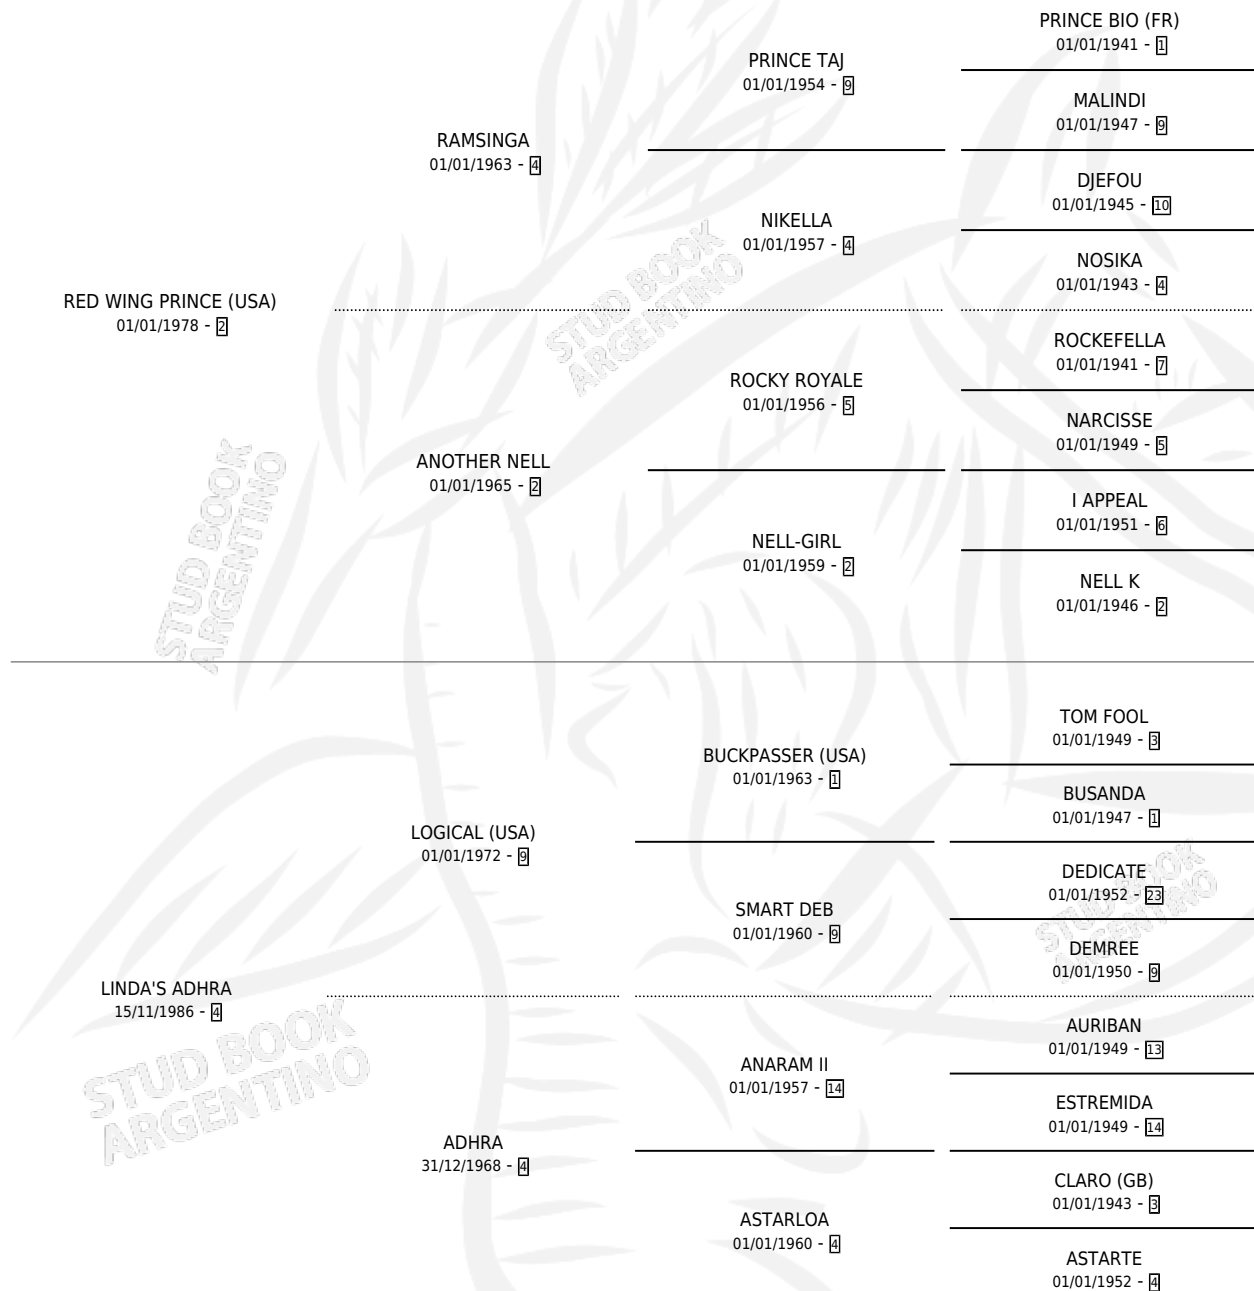

LOGICAL PRINCE

por RED WING PRINCE (USA) y LINDA'S ADHRA por LOGICAL (USA)

Argentina · Macho · Zaino · SP · 16/11/1994
Familia 4-b · Volumen 35

ESTADO

| | |
|------------------------------|---|
| TIPIFICACIÓN SANGUÍNEA | X |
| TIPIFICACIÓN POR ADN | X |
| PASAPORTE | X |
| IDENTIFICACIÓN POR MICROCHIP | X |
| REPRODUCTOR | X |

Lugar de nacimiento: San Jose del Socorro
Criador: Sin dato

PEDIGREE

LOGICAL PRINCE

Datos oficiales del Stud Book Argentino

Documento generado el 14/05/2026

studbook.org.ar