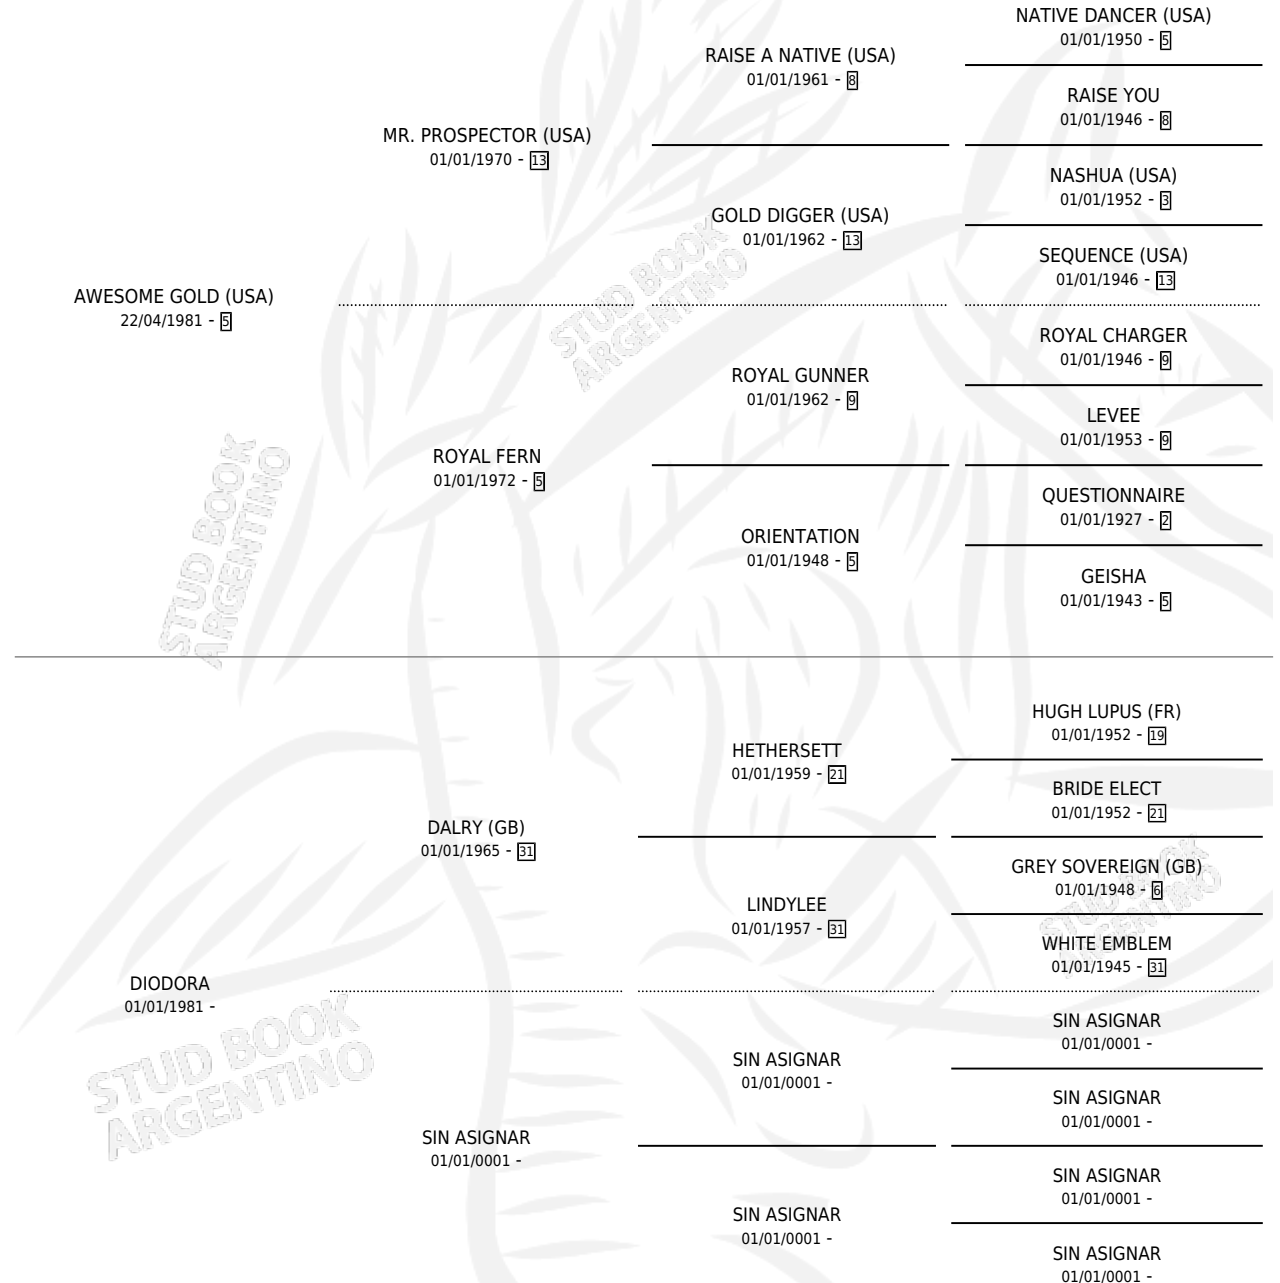

CLAUDIA GOLD

por **AWESOME GOLD (USA)** y **DIODORA** por **DALRY (GB)**

Argentina · Hembra · Alazan · SP · 01/11/1994
Familia · Volumen 35

ESTADO

TIPIFICACIÓN SANGUÍNEA	✓
TIPIFICACIÓN POR ADN	✓
PASAPORTE	X
IDENTIFICACIÓN POR MICROCHIP	X
REPRODUCTOR	✓

Lugar de nacimiento: Pampa Chica

Criador: Sin dato

~

HIJOS

	MACHOS	HEMBRAS
1 NACIERON	0	1
1 CORRIERON	0	1

SIN ACTUACIONES

PEDIGREE

S