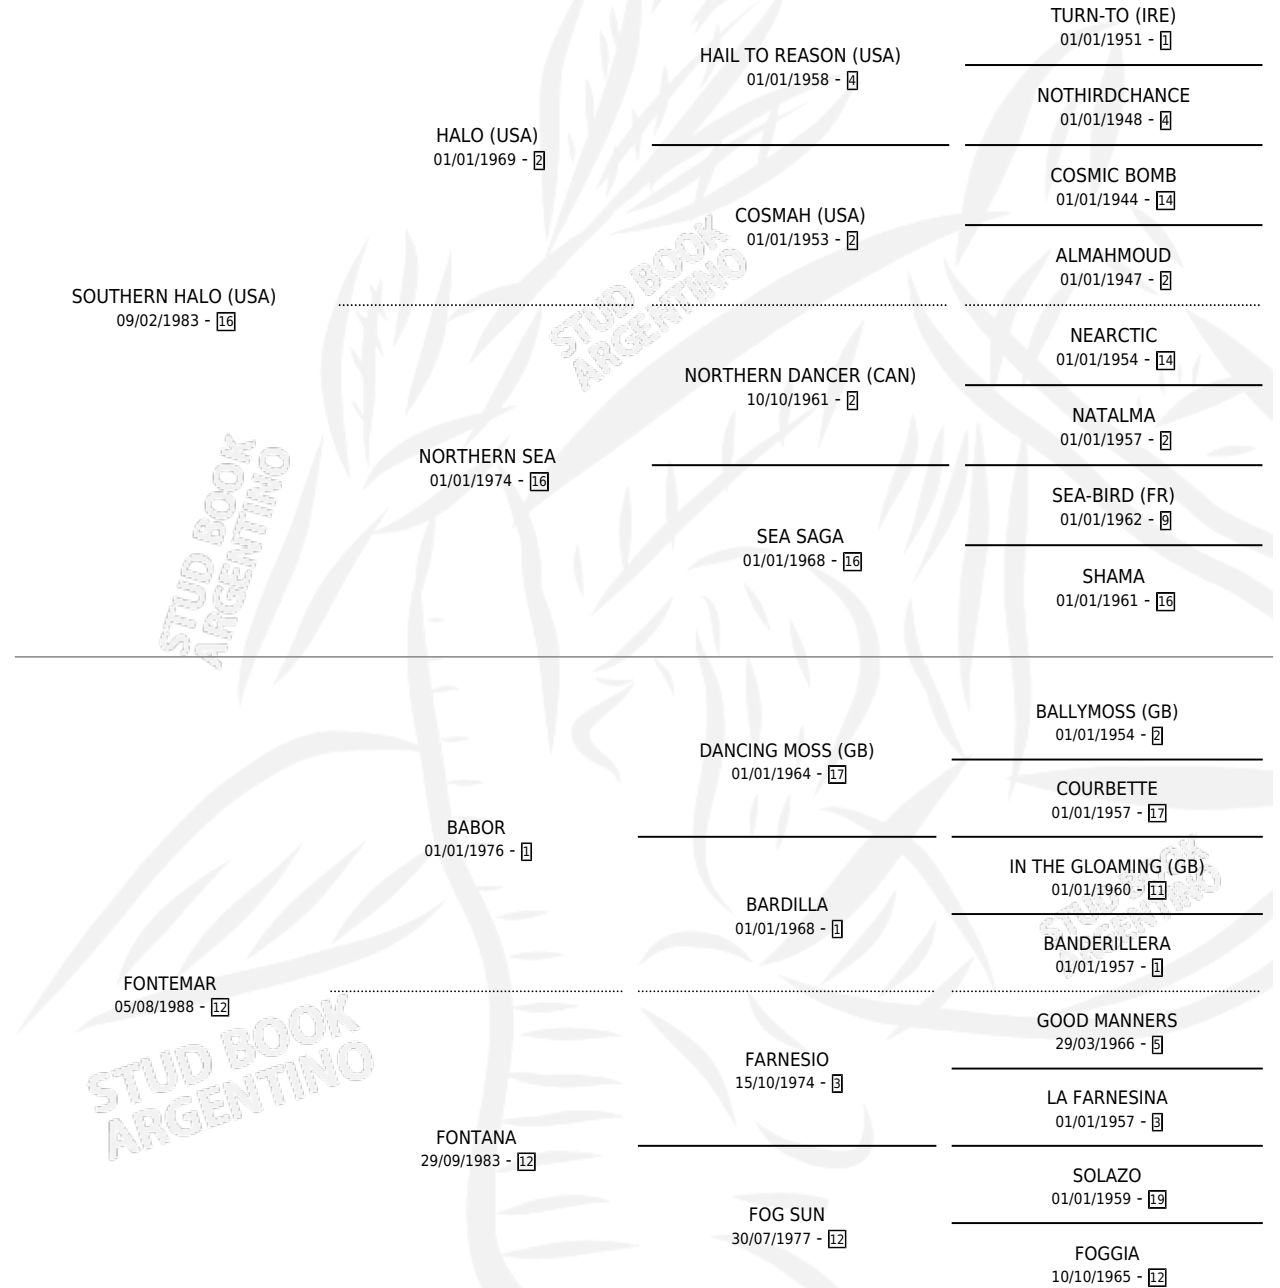

FONTAL

por SOUTHERN HALO (USA) y FONTEMAR por BABOR

Argentina · Hembra · Zaino · SP · 28/10/1994
Familia 12-d · Volumen 35

ESTADO

TIPIFICACIÓN SANGUÍNEA	✓
TIPIFICACIÓN POR ADN	X
PASAPORTE	X
IDENTIFICACIÓN POR MICROCHIP	X
REPRODUCTOR	X

Lugar de nacimiento: La Quebrada

Criador: La Quebrada

~

HIJOS

	MACHOS	HEMBRAS
2 NACIERON	0	2
SIN ACTUACIONES		

PEDIGREE

EXPORTACIÓN / IMPORTACIÓN

FECHA	MOVIMIENTO	PAÍS
11/11/1997	EXPORTADO	ESTADOS UNIDOS

~

CAMPAÑA

Solo carreras oficiales de Argentina

POR EDAD

EDAD	CC	1°	2°	3°	4°	5°	NP	CLC	CLG	CLCG1	CLGG1	IMPORTE	GANANCIA / CC
2 AÑOS	3	1	0	1	1	0	0	2	0	2	0	\$26,650	\$8,883
3 AÑOS	3	1	1	0	1	0	0	3	1	1	0	\$18,100	\$6,033
TOTALES	6	2	1	1	2	0	0	5	1	3	0	\$44,750	\$7,458
%		33.3%	16.7%	16.7%	33.3%	0.0%	0.0%	83.3%	20.0%	60.0%	0.0%		