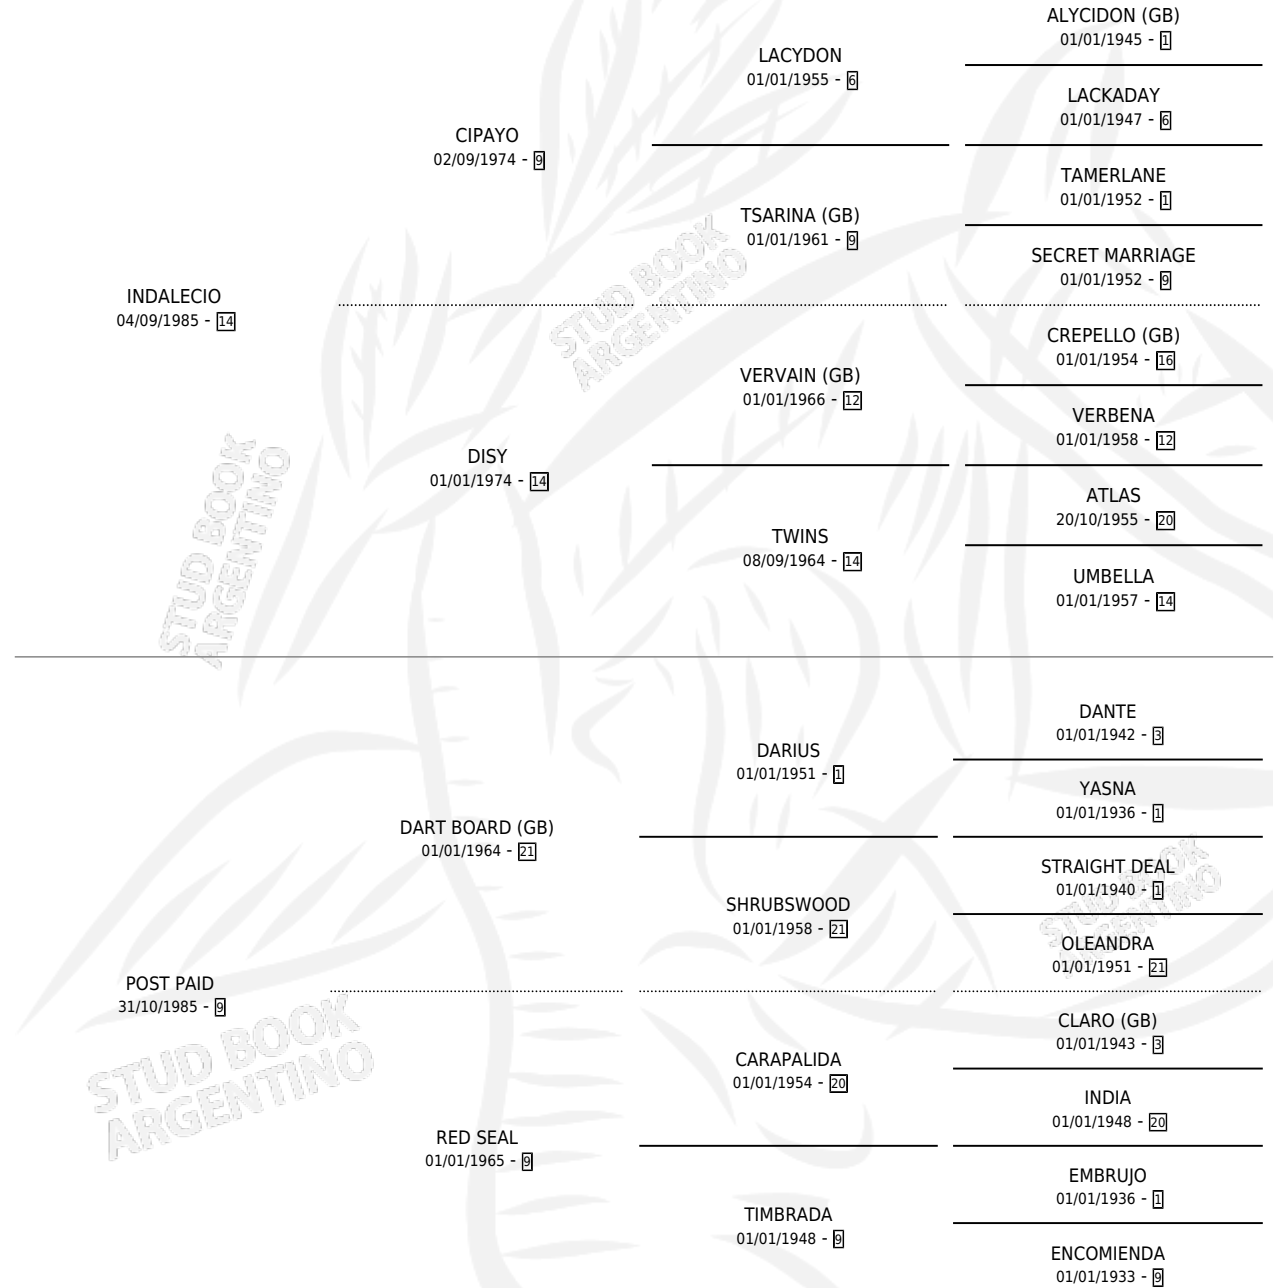

EDDY RANCH

por INDALECIO y POST PAID por DART BOARD (GB)

Argentina · Macho · Zaino Doradillo · SP · 31/10/1994
Familia 9-g · Volumen 35

ESTADO

TIPIFICACIÓN SANGUÍNEA	X
TIPIFICACIÓN POR ADN	X
PASAPORTE	X
IDENTIFICACIÓN POR MICROCHIP	X
REPRODUCTOR	X

Lugar de nacimiento: Miller Ranch

Criador: Sin dato

PEDIGREE