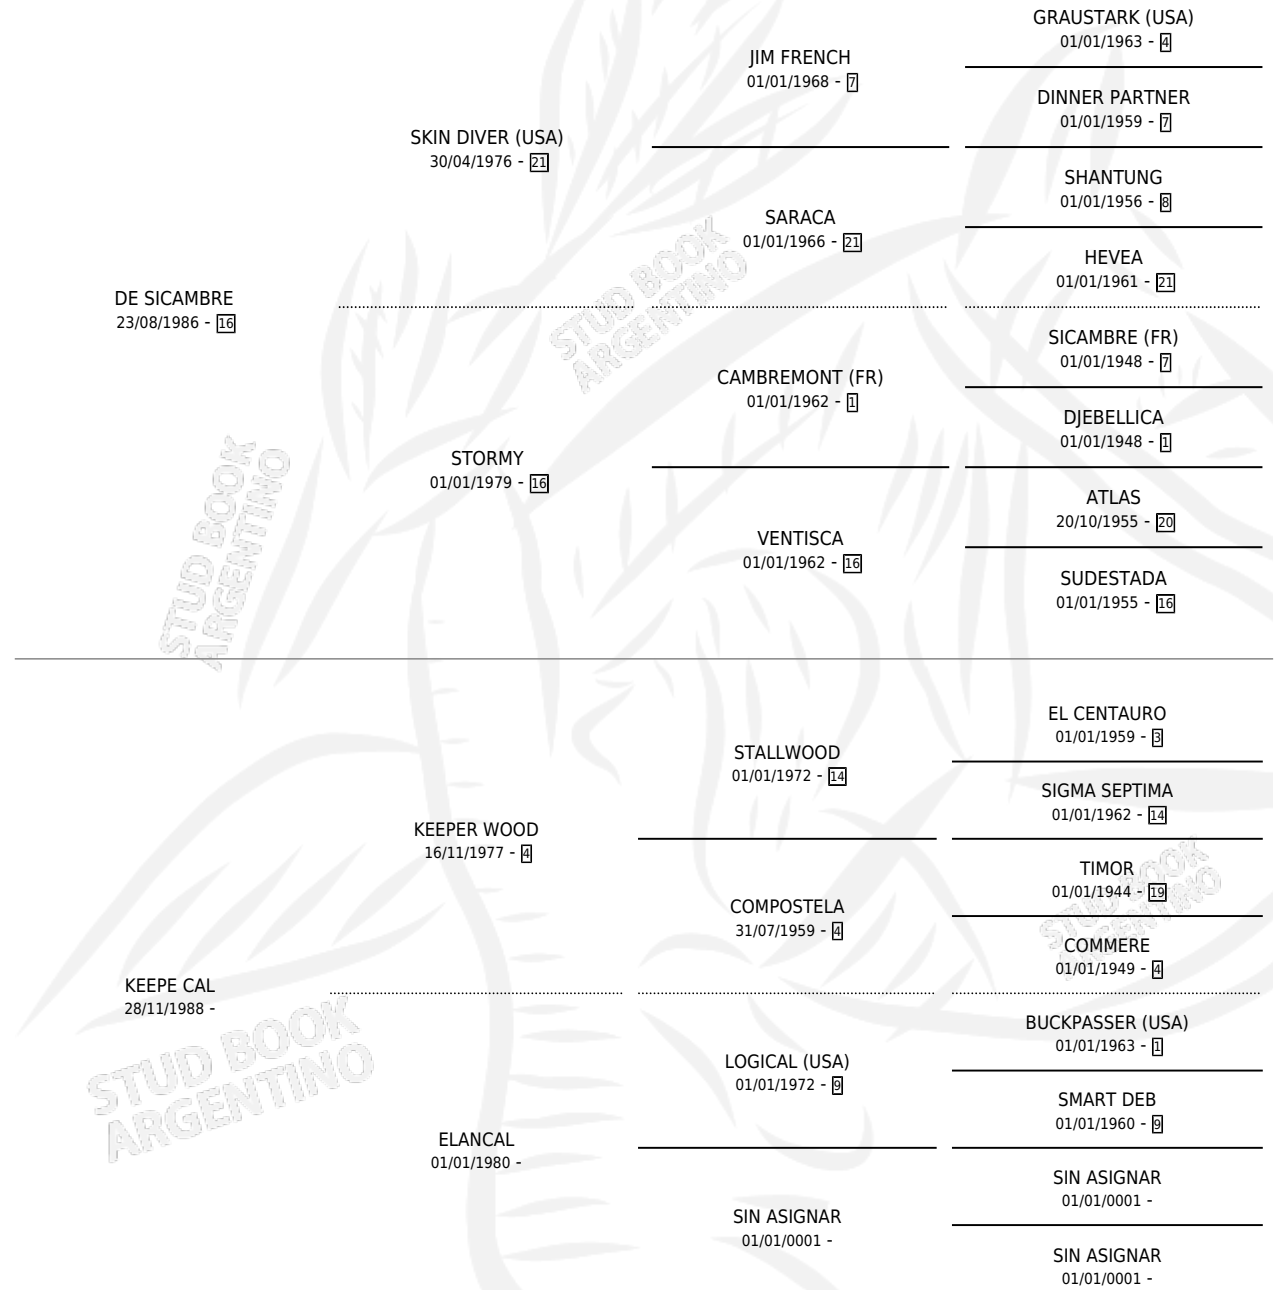

KEEPCAMBRE

por DE SICAMBRE y KEEPE CAL por KEEPER WOOD

Argentina · Hembra · Zaino · SP · 23/11/1994
Familia · Volumen 35

ESTADO

TIPIFICACIÓN SANGUÍNEA	X
TIPIFICACIÓN POR ADN	X
PASAPORTE	X
IDENTIFICACIÓN POR MICROCHIP	X
REPRODUCTOR	X

Lugar de nacimiento: Marisabel

Criador: Sin dato

PEDIGREE

KEEPCAMBRE

Datos oficiales del Stud Book Argentino

Documento generado el 04/05/2026

studbook.org.ar