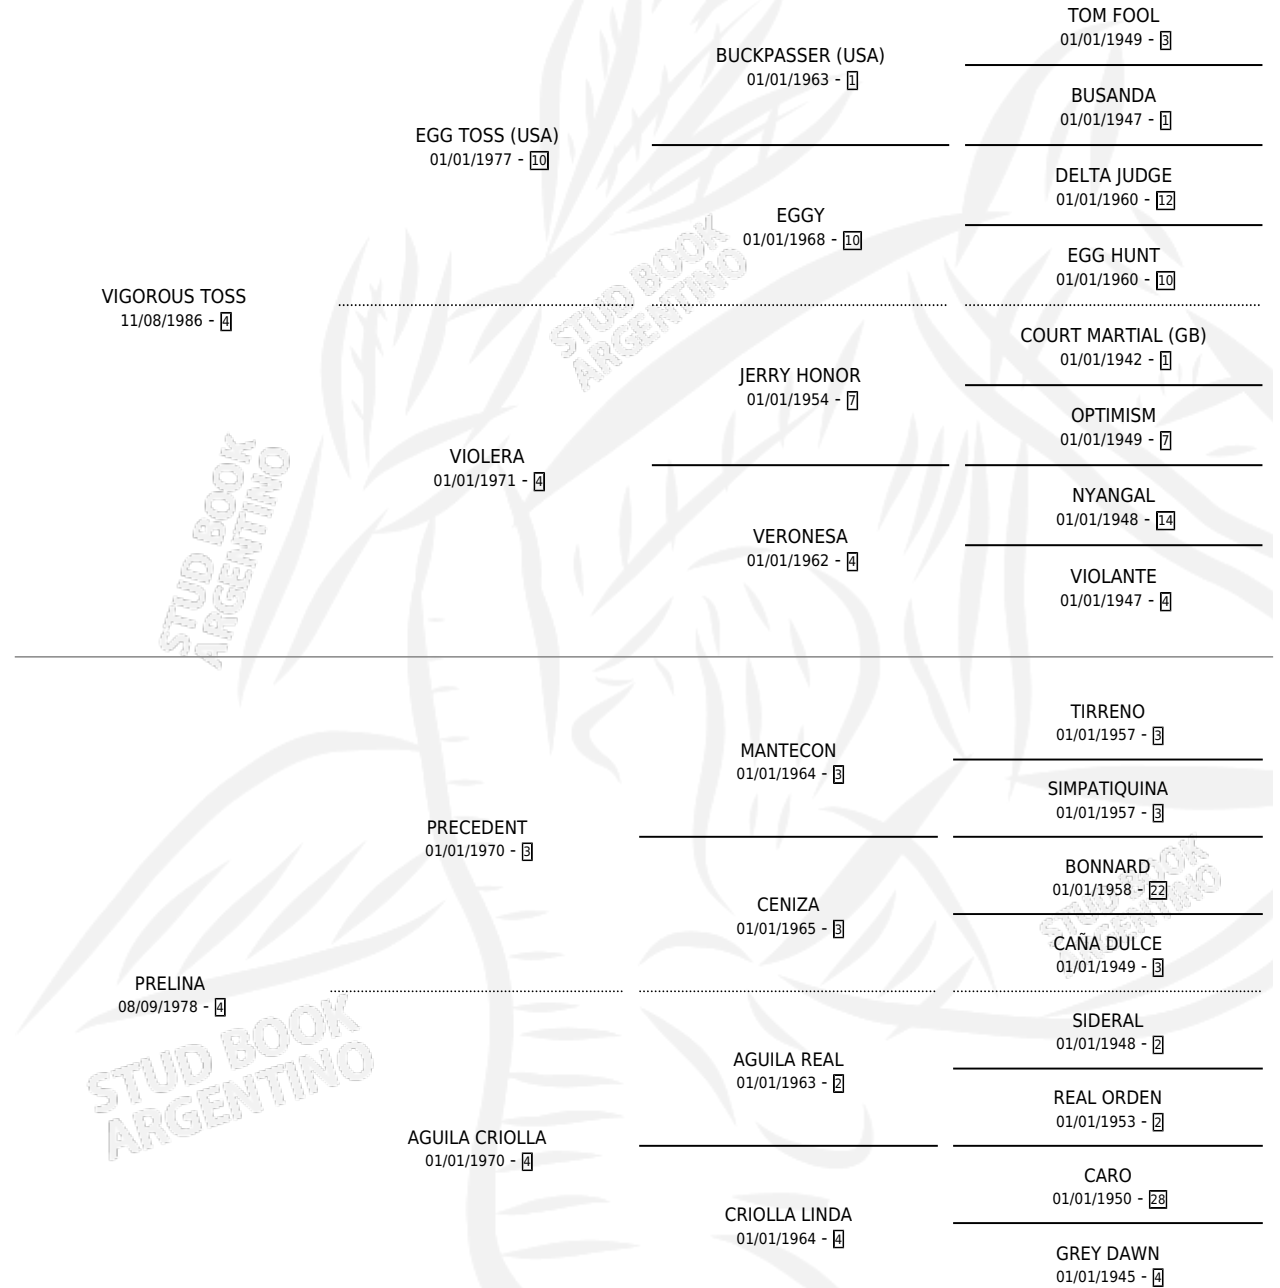

PRE TOSS

por **VIGOROUS TOSS** y **PRELINA** por **PRECEDENT**

Argentina · Macho · Tordillo · SP · 02/12/1994
Familia 4-k · Volumen 35

ESTADO

TIPIFICACIÓN SANGUÍNEA	X
TIPIFICACIÓN POR ADN	X
PASAPORTE	X
IDENTIFICACIÓN POR MICROCHIP	X
REPRODUCTOR	X

Lugar de nacimiento: Campo Particular

Criador: Sin dato

PEDIGREE

PRE TOSS

Datos oficiales del Stud Book Argentino

Documento generado el 22/09/2024

studbook.org.ar