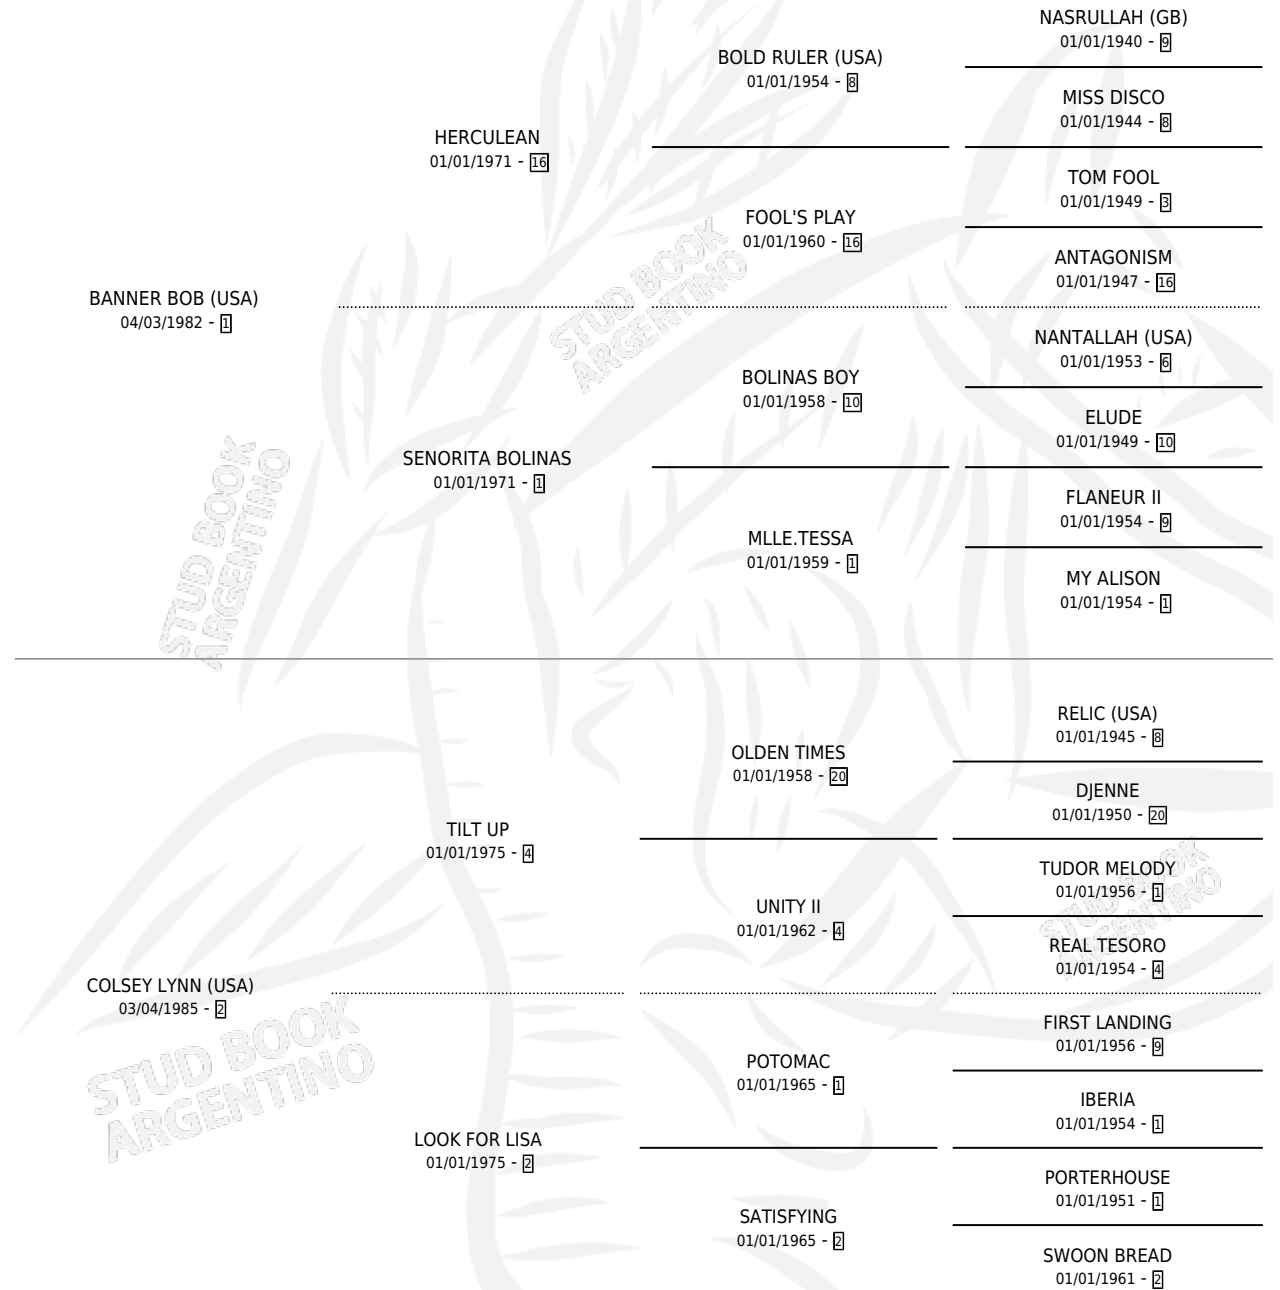

COLMENA

por **BANNER BOB (USA)** y **COLSEY LYNN (USA)** por **TILT UP**

Argentina · Hembra · Zaino · SP · 26/10/1994
Familia 2 · Volumen 35

ESTADO

TIPIFICACIÓN SANGUÍNEA	X
TIPIFICACIÓN POR ADN	X
PASAPORTE	X
IDENTIFICACIÓN POR MICROCHIP	X
REPRODUCTOR	✓

Lugar de nacimiento: Firmamento

Criador: Sin dato

PEDIGREE

CAMPAÑA

Solo carreras oficiales de Argentina

POR EDAD

EDAD	CC	1°	2°	3°	4°	5°	NP	CLC	CLG	CLCG1	CLGG1	IMPORTE	GANANCIA / CC
3 AÑOS	2	0	0	0	0	1	1	0	0	0	0	\$0	\$0
TOTALES	2	0	0	0	0	1	1	0	0	0	0	\$0	\$0
%		0.0%	0.0%	0.0%	0.0%	50.0%	50.0%	0.0%	0.0%	0.0%	0.0%		