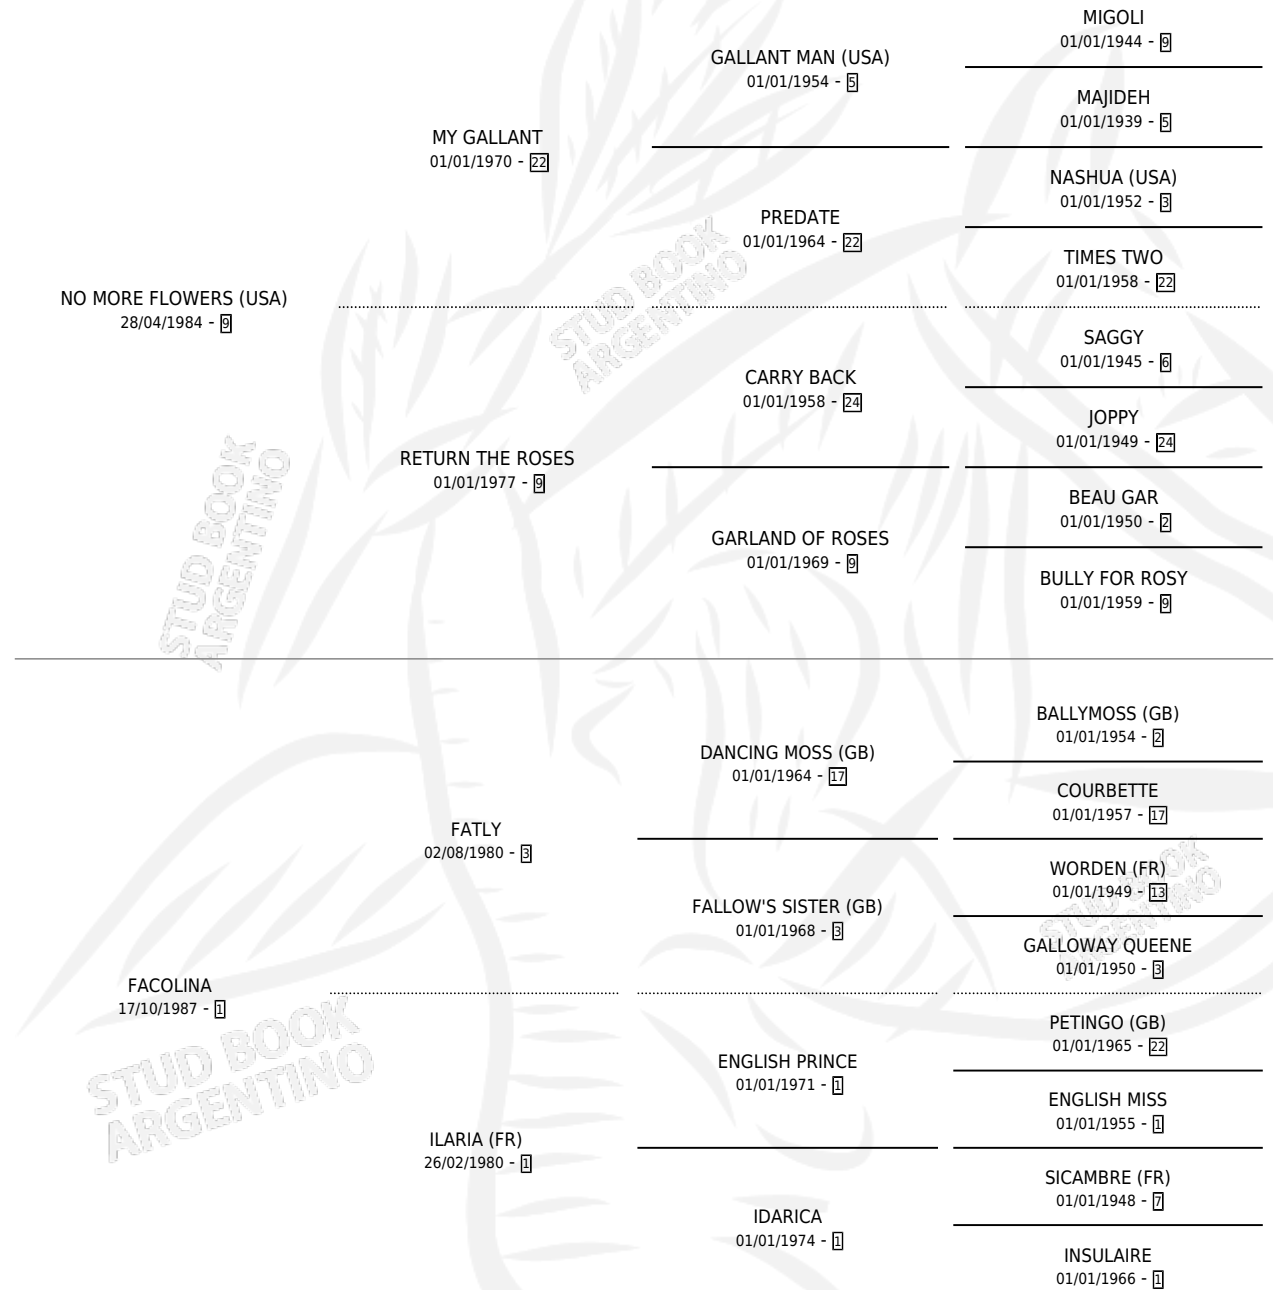

FREIBERG

por **NO MORE FLOWERS (USA)** y **FACOLINA** por **FATLY**

Argentina · Macho · Alazan · SP · 03/11/1994
Familia 1-f · Volumen 35

ESTADO

TIPIFICACIÓN SANGUÍNEA	X
TIPIFICACIÓN POR ADN	X
PASAPORTE	X
IDENTIFICACIÓN POR MICROCHIP	X
REPRODUCTOR	X

Lugar de nacimiento: Don Florentino
Criador: Haras Don Florentino S.A.

PEDIGREE

FREIBERG

Datos oficiales del Stud Book Argentino

Documento generado el 29/04/2026

studbook.org.ar