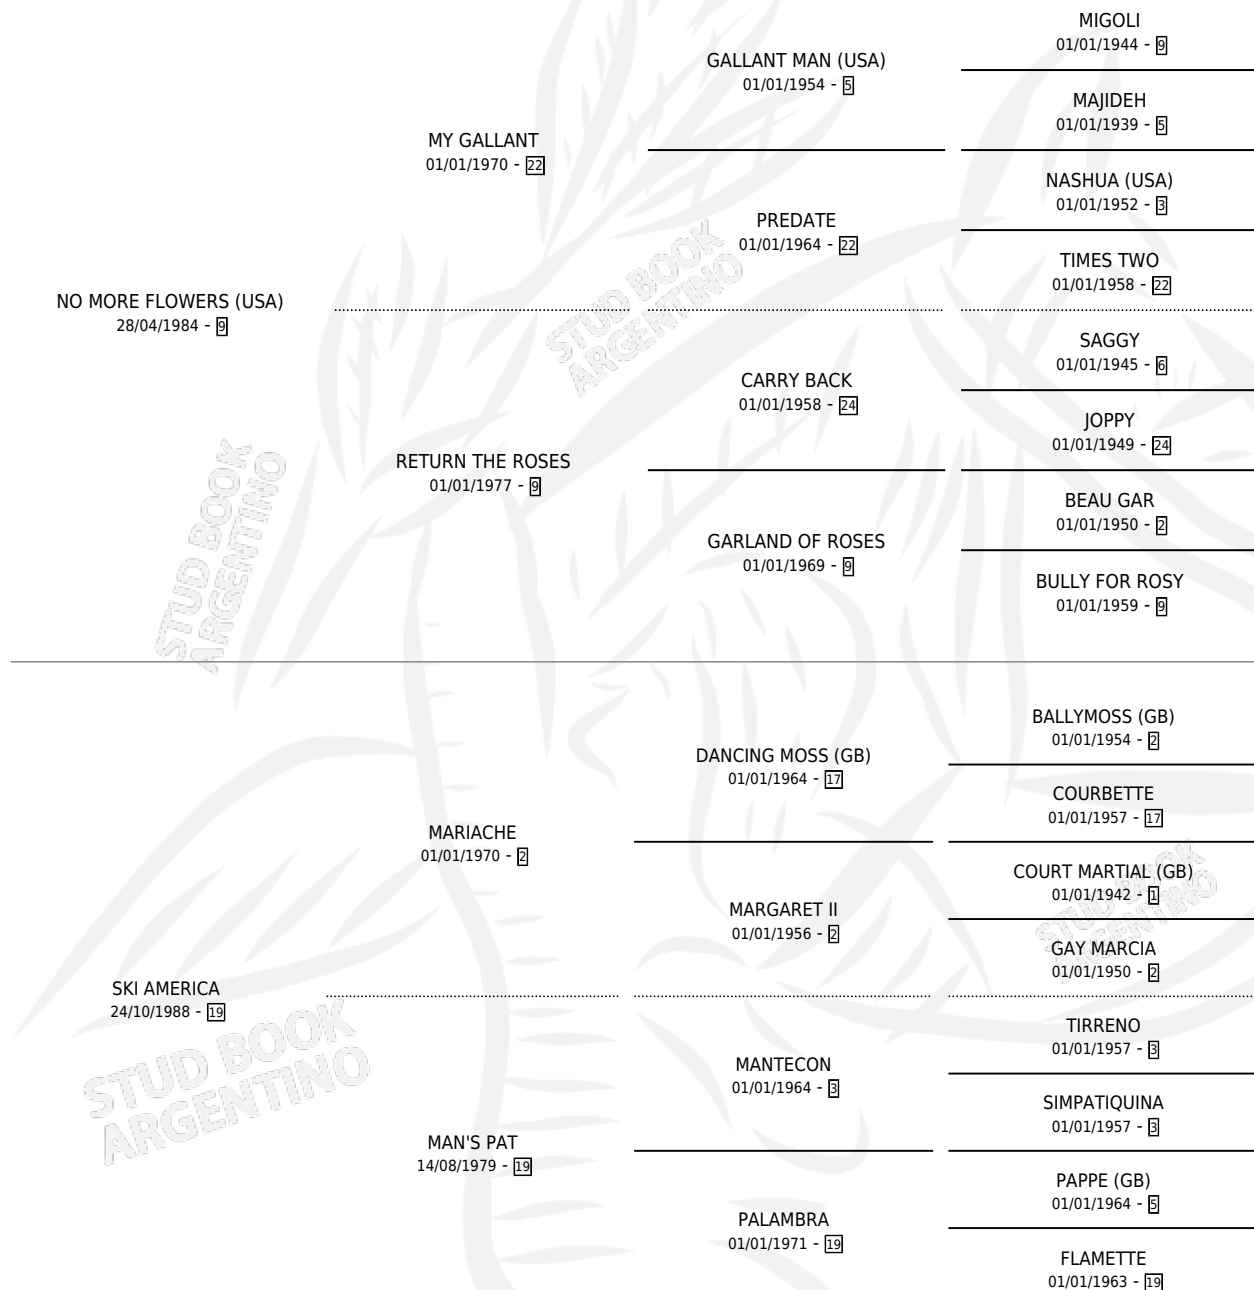

UPPER MORE

por **NO MORE FLOWERS (USA)** y **SKI AMERICA** por **MARIACHE**

Argentina · Macho · Alazan · SP · 14/11/1994
Familia 19 · Volumen 35

ESTADO

TIPIFICACIÓN SANGUÍNEA	X
TIPIFICACIÓN POR ADN	X
PASAPORTE	X
IDENTIFICACIÓN POR MICROCHIP	X
REPRODUCTOR	X

Lugar de nacimiento: Don Florentino
Criador: Haras Don Florentino S.A.

PEDIGREE

UPPER MORE

Datos oficiales del Stud Book Argentino

Documento generado el 09/05/2026

studbook.org.ar