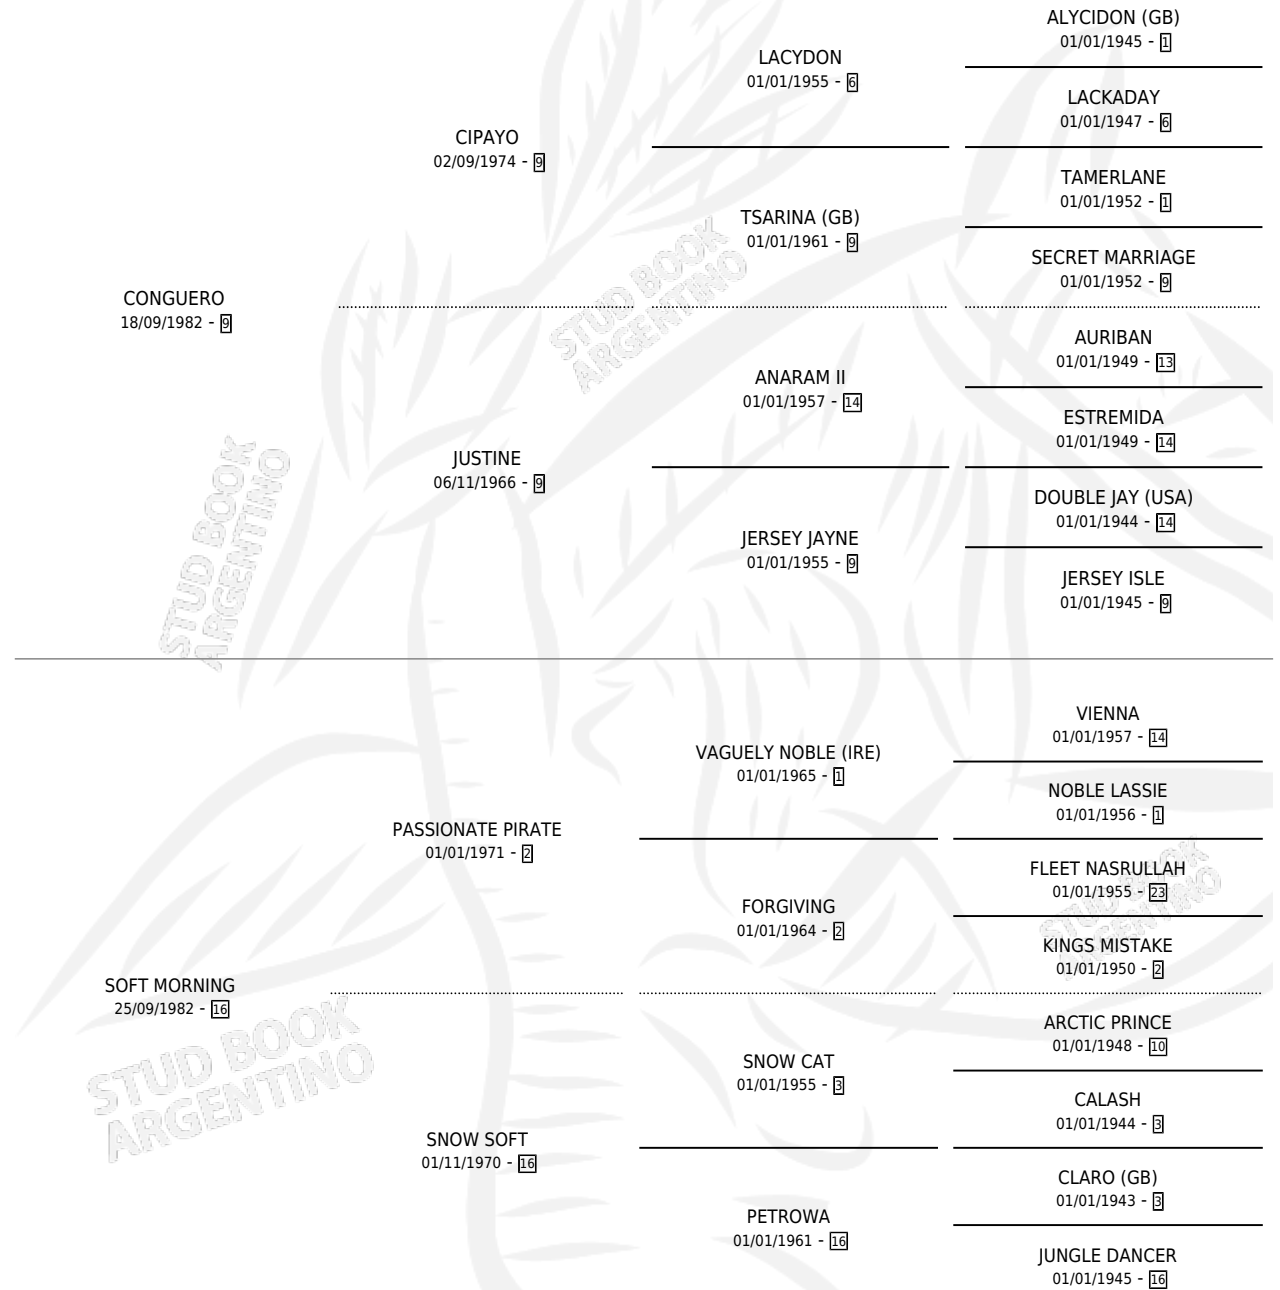

PASIONERA

por CONGUERO y SOFT MORNING por PASSIONATE
PIRATE

Argentina · Hembra · Alazan · SP · 04/11/1994
Familia 16 · Volumen 35

ESTADO

TIPIFICACIÓN SANGUÍNEA	✓
TIPIFICACIÓN POR ADN	X
PASAPORTE	X
IDENTIFICACIÓN POR MICROCHIP	X
REPRODUCTOR	✓

Lugar de nacimiento: San Remigio
Criador: Sin dato

PEDIGREE

S

mientos 0 / Efectividad 0.00%

PADRILLO	PRODUCTO	CRIADOR	1ER SERVICIO	ÚLTIMO SERVICIO
FAST FOOD	∅		20/10/2001	24/10/2001
CHIVATO	∅		09/11/2000	11/11/2000
NILE GREEN	∅		25/10/1998	29/10/1998