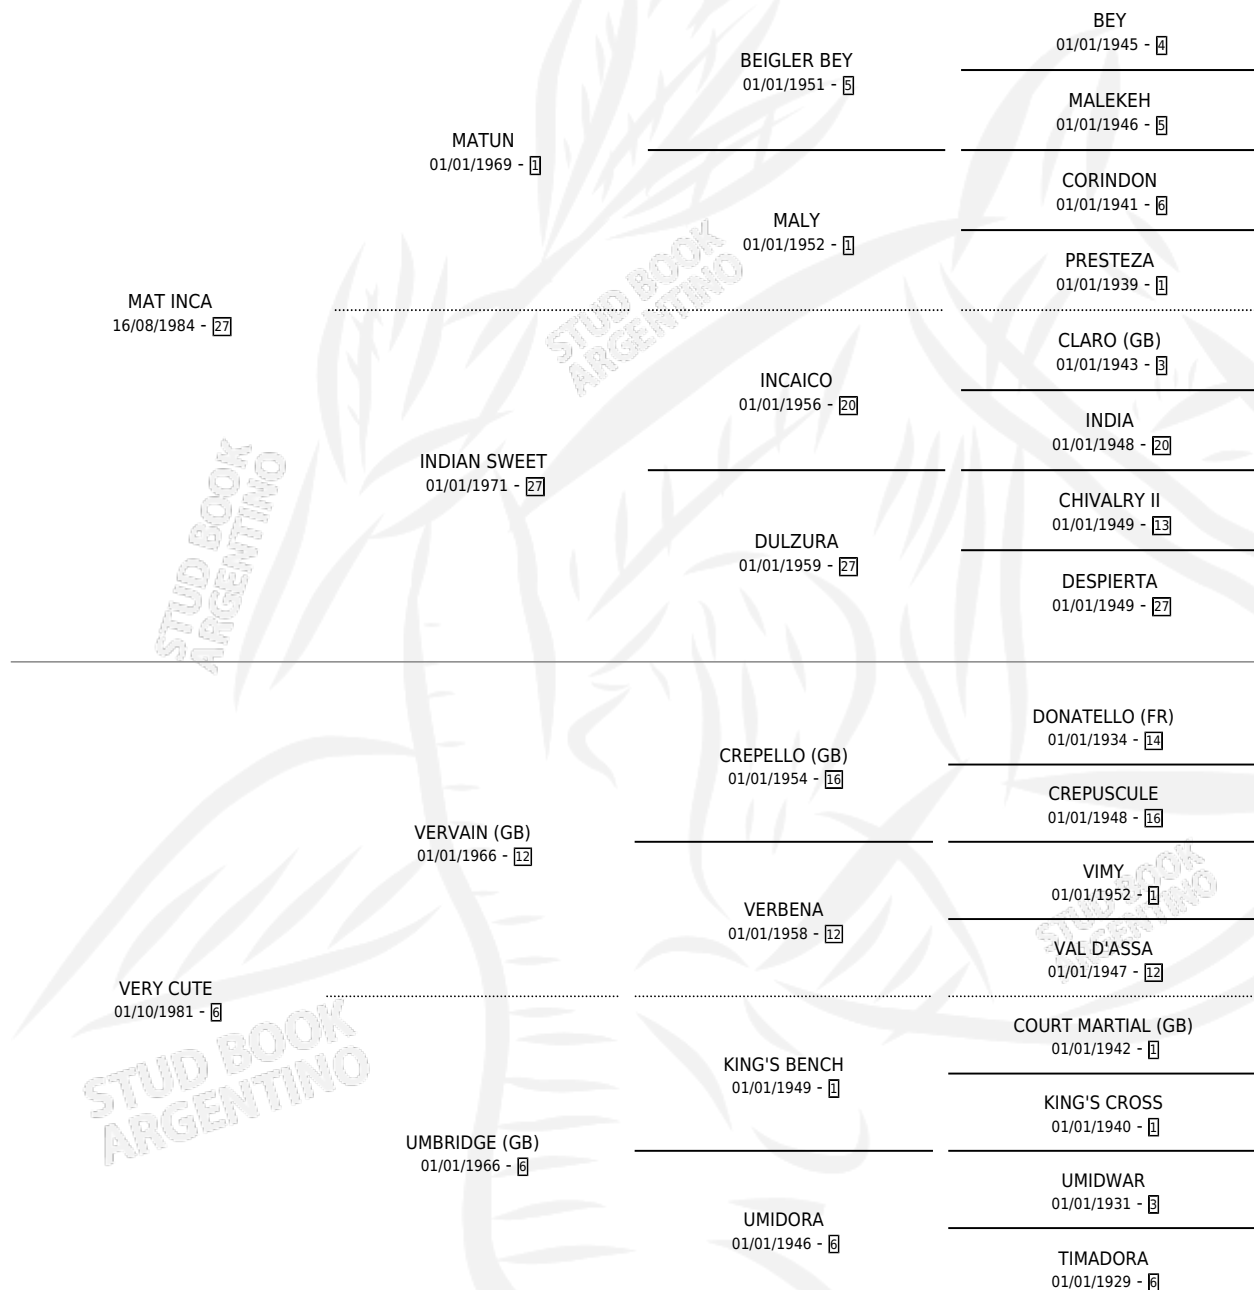

INCA VER

por MAT INCA y VERY CUTE por VERVAIN (GB)

Argentina · Hembra · Zaino · SP · 10/10/1994
Familia 6-d · Volumen 35

ESTADO

TIPIFICACIÓN SANGUÍNEA	X
TIPIFICACIÓN POR ADN	X
PASAPORTE	X
IDENTIFICACIÓN POR MICROCHIP	X
REPRODUCTOR	X

Lugar de nacimiento: Eslabon

Criador: Sin dato

PEDIGREE

INCA VER

Datos oficiales del Stud Book Argentino

Documento generado el 05/05/2026

studbook.org.ar