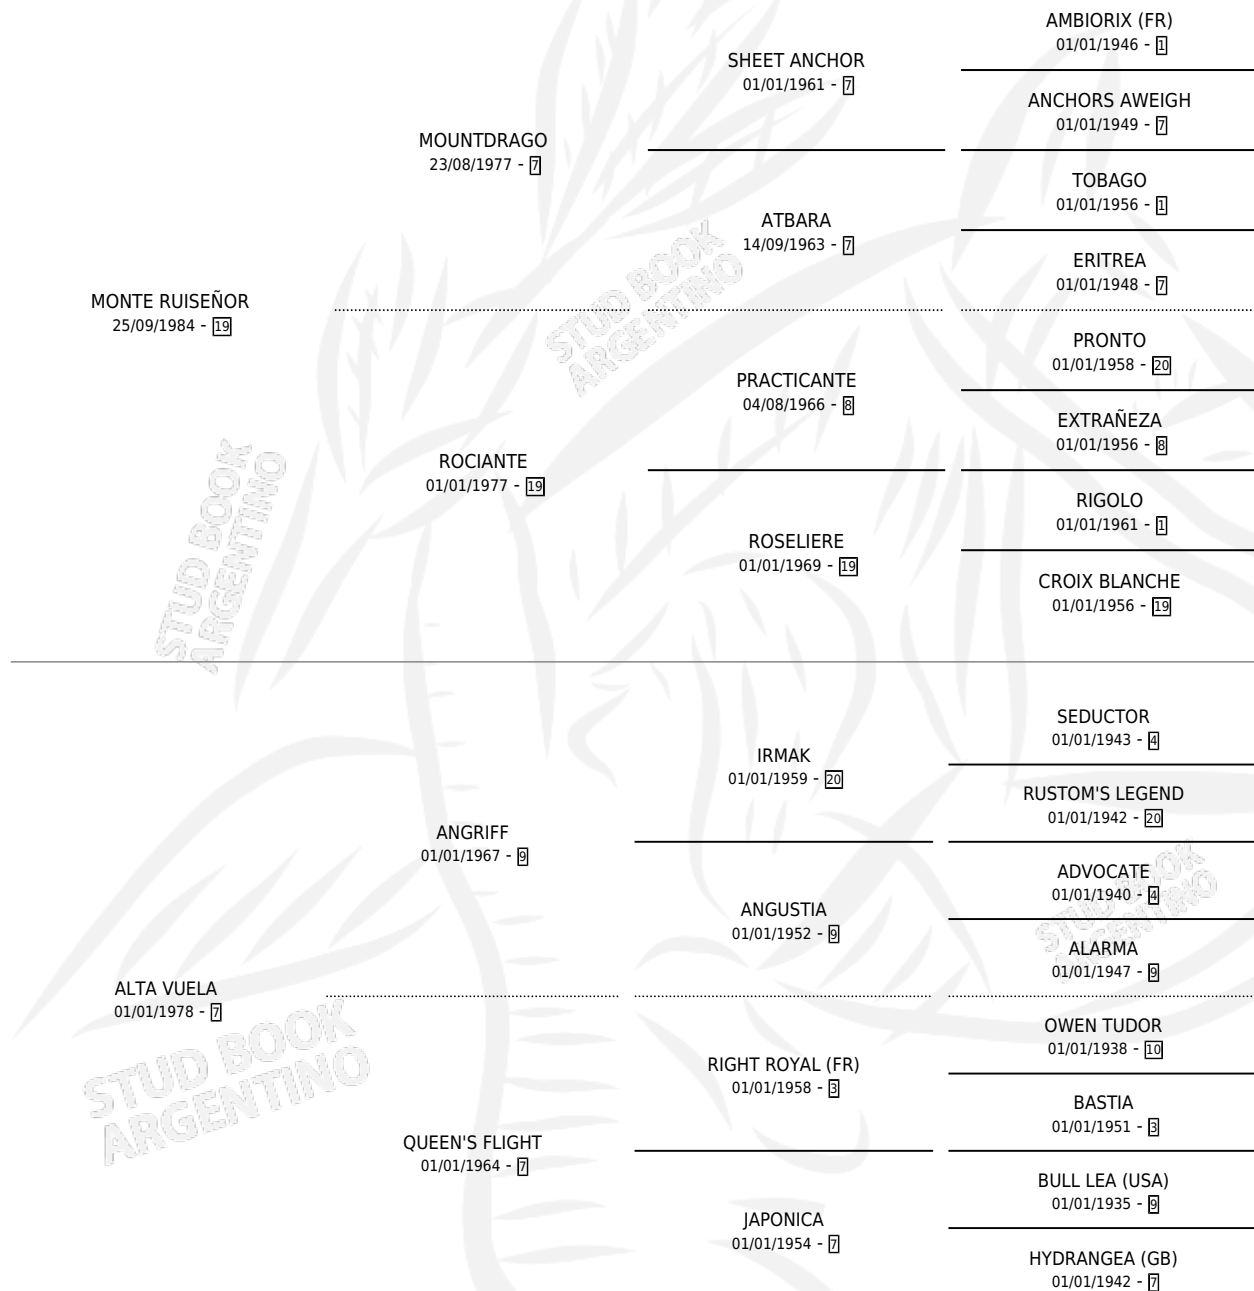

VUELO DEL MONTE

por MONTE RUISEÑOR y ALTA VUELA por ANGRIF

Argentina · Macho · Zaino · SP · 31/10/1994
Familia 7 · Volumen 35

ESTADO

TIPIFICACIÓN SANGUÍNEA	X
TIPIFICACIÓN POR ADN	X
PASAPORTE	X
IDENTIFICACIÓN POR MICROCHIP	X
REPRODUCTOR	X

Lugar de nacimiento: Los Olivos

Criador: Los Olivos

PEDIGREE

VUELO DEL MONTE

Datos oficiales del Stud Book Argentino

Documento generado el 12/05/2026

studbook.org.ar