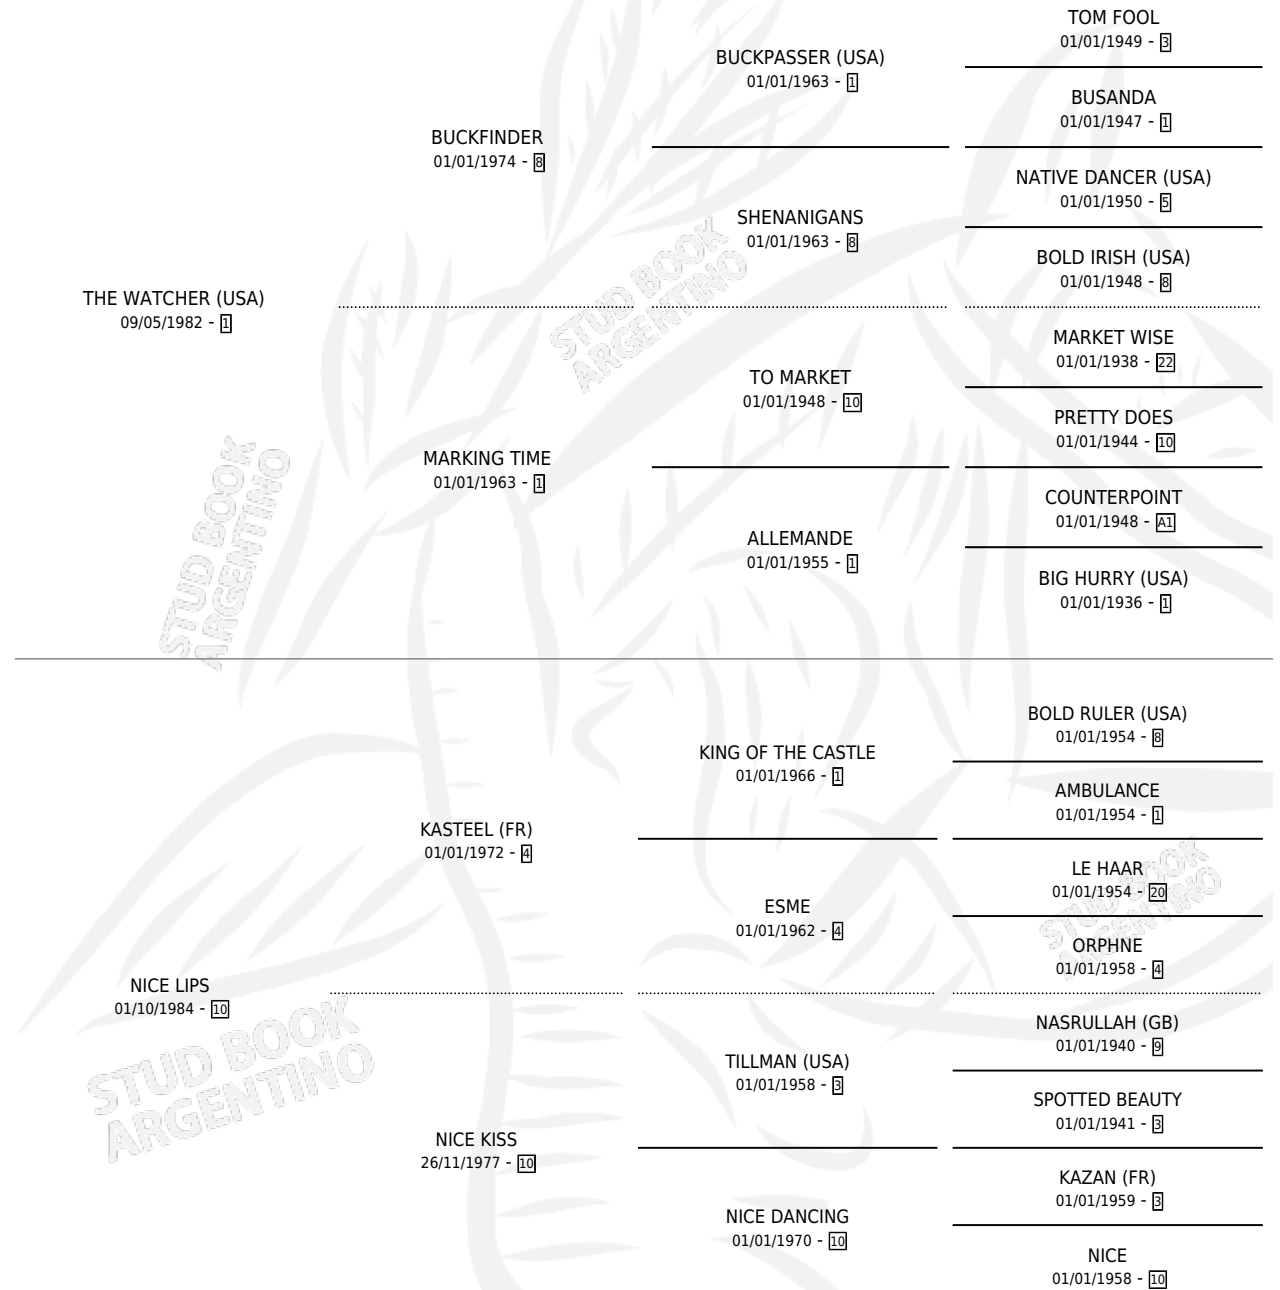

NICE KASTEEL

por THE WATCHER (USA) y NICE LIPS por KASTEEL (FR)

Argentina · Hembra · Zaino · SP · 02/11/1994
Familia 10 · Volumen 35

ESTADO

TIPIFICACIÓN SANGUÍNEA	X
TIPIFICACIÓN POR ADN	X
PASAPORTE	X
IDENTIFICACIÓN POR MICROCHIP	X
REPRODUCTOR	X

Lugar de nacimiento: El Tala

Criador: Sin dato

PEDIGREE

NICE KASTEEL

Datos oficiales del Stud Book Argentino

Documento generado el 04/05/2026

studbook.org.ar