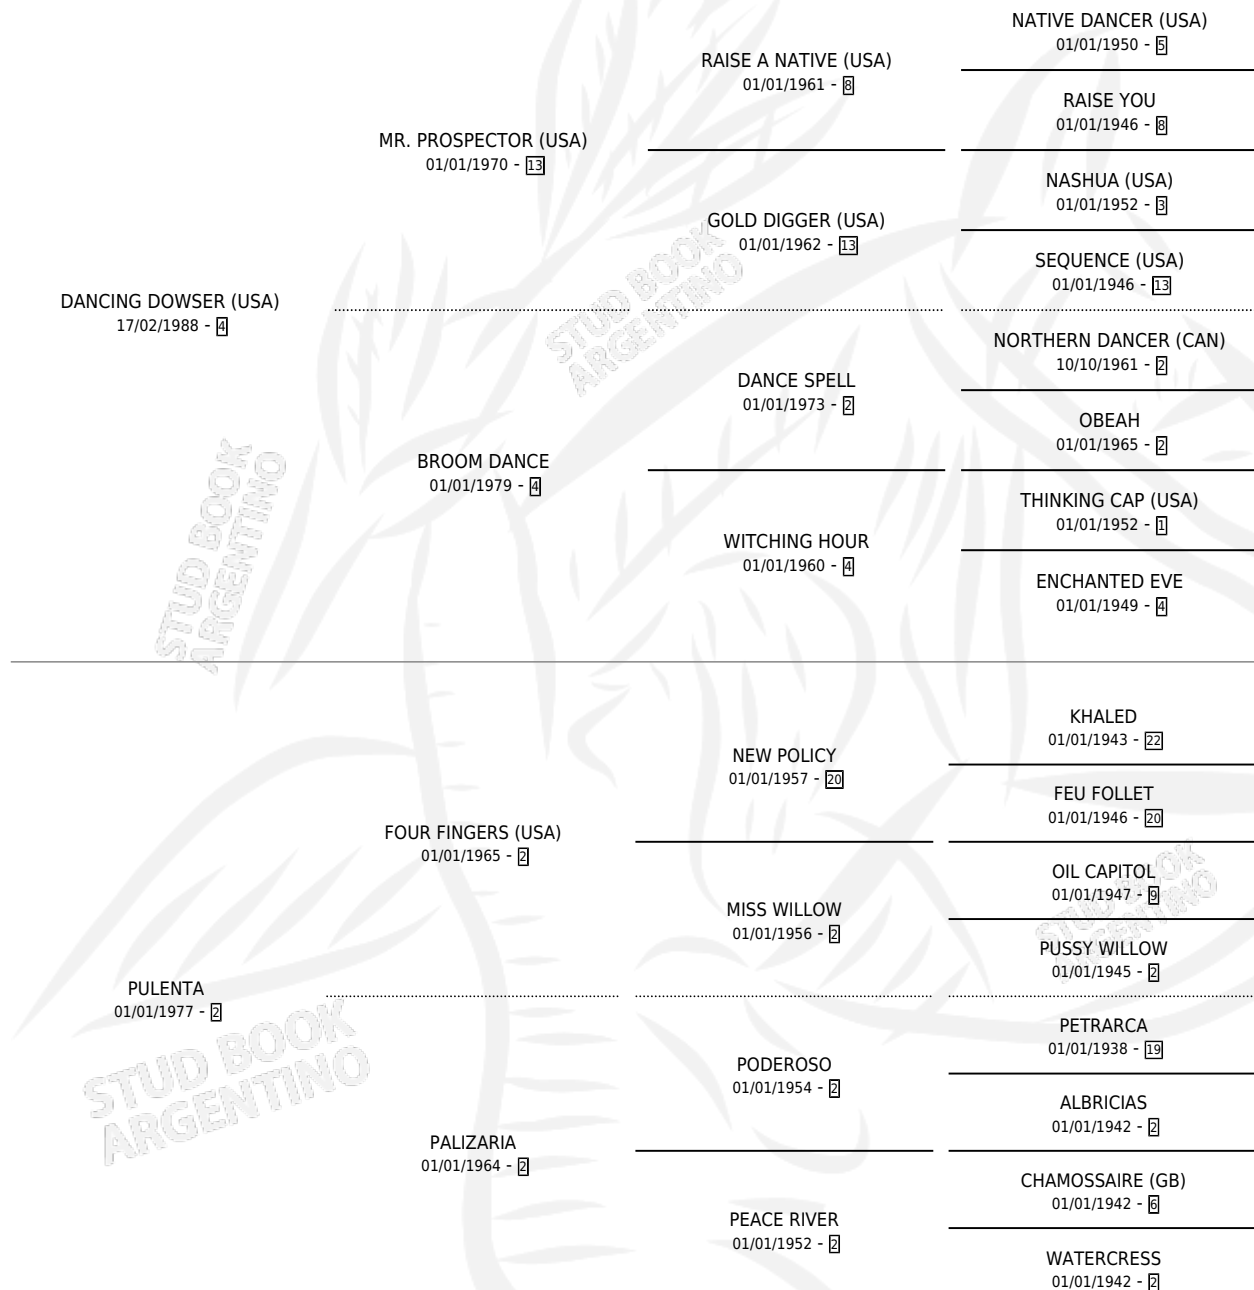

Lugar de nacimiento: Los Nogales

Criador: Los Nogales

~

HIJOS

	MACHOS	HEMBRAS
4 NACIERON	1	3
1 CORRIERON	1	0

SIN ACTUACIONES

PEDIGREE

CAMPAÑA

Solo carreras oficiales de Argentina

POR EDAD

EDAD	CC	1°	2°	3°	4°	5°	NP	CLC	CLG	CLCG1	CLGG1	IMPORTE	GANANCIA / CC
3 AÑOS	3	1	0	0	0	0	2	0	0	0	0	\$4,300	\$1,433
TOTALES	3	1	0	0	0	0	2	0	0	0	0	\$4,300	\$1,433
%		33.3%	0.0%	0.0%	0.0%	0.0%	66.7%	0.0%	0.0%	0.0%	0.0%		