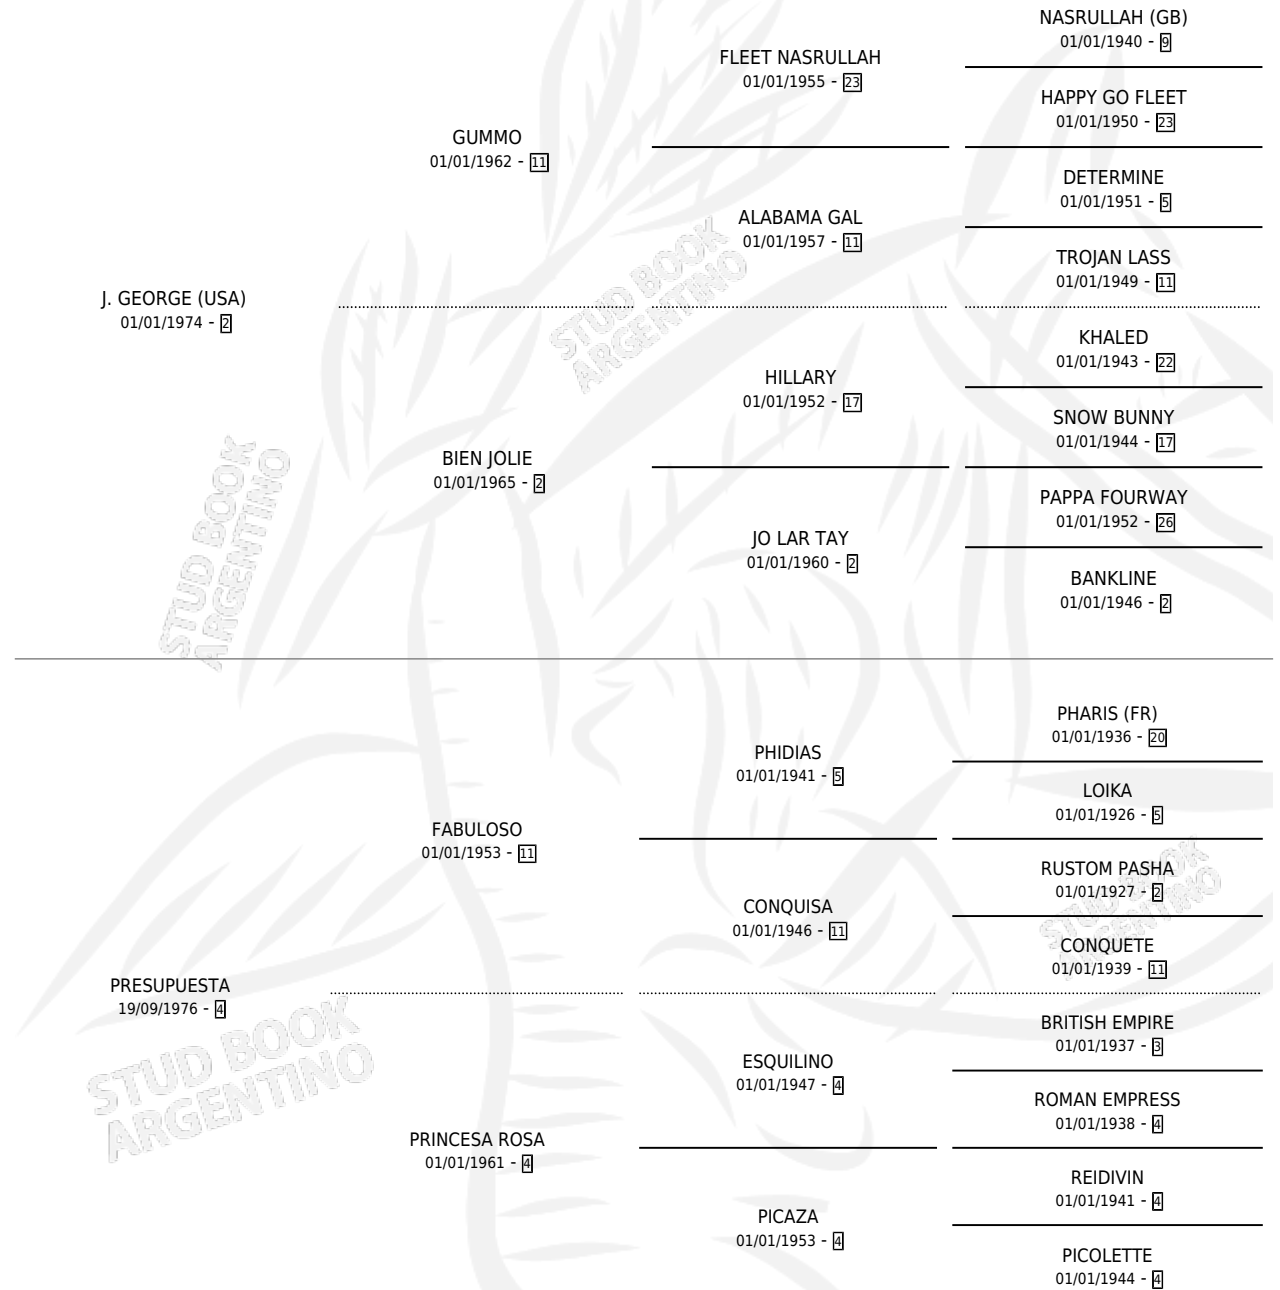

JOTA SONIA

por J. GEORGE (USA) y PRESUPUESTA por FABULOSO

Argentina · Hembra · Zaino Negro · SP · 17/11/1994
Familia 4-c · Volumen 35

ESTADO

TIPIFICACIÓN SANGUÍNEA	X
TIPIFICACIÓN POR ADN	X
PASAPORTE	X
IDENTIFICACIÓN POR MICROCHIP	X
REPRODUCTOR	X

Lugar de nacimiento: Los Nogales

Criador: Los Nogales

PEDIGREE

JOTA SONIA

Datos oficiales del Stud Book Argentino

Documento generado el 14/05/2026

studbook.org.ar