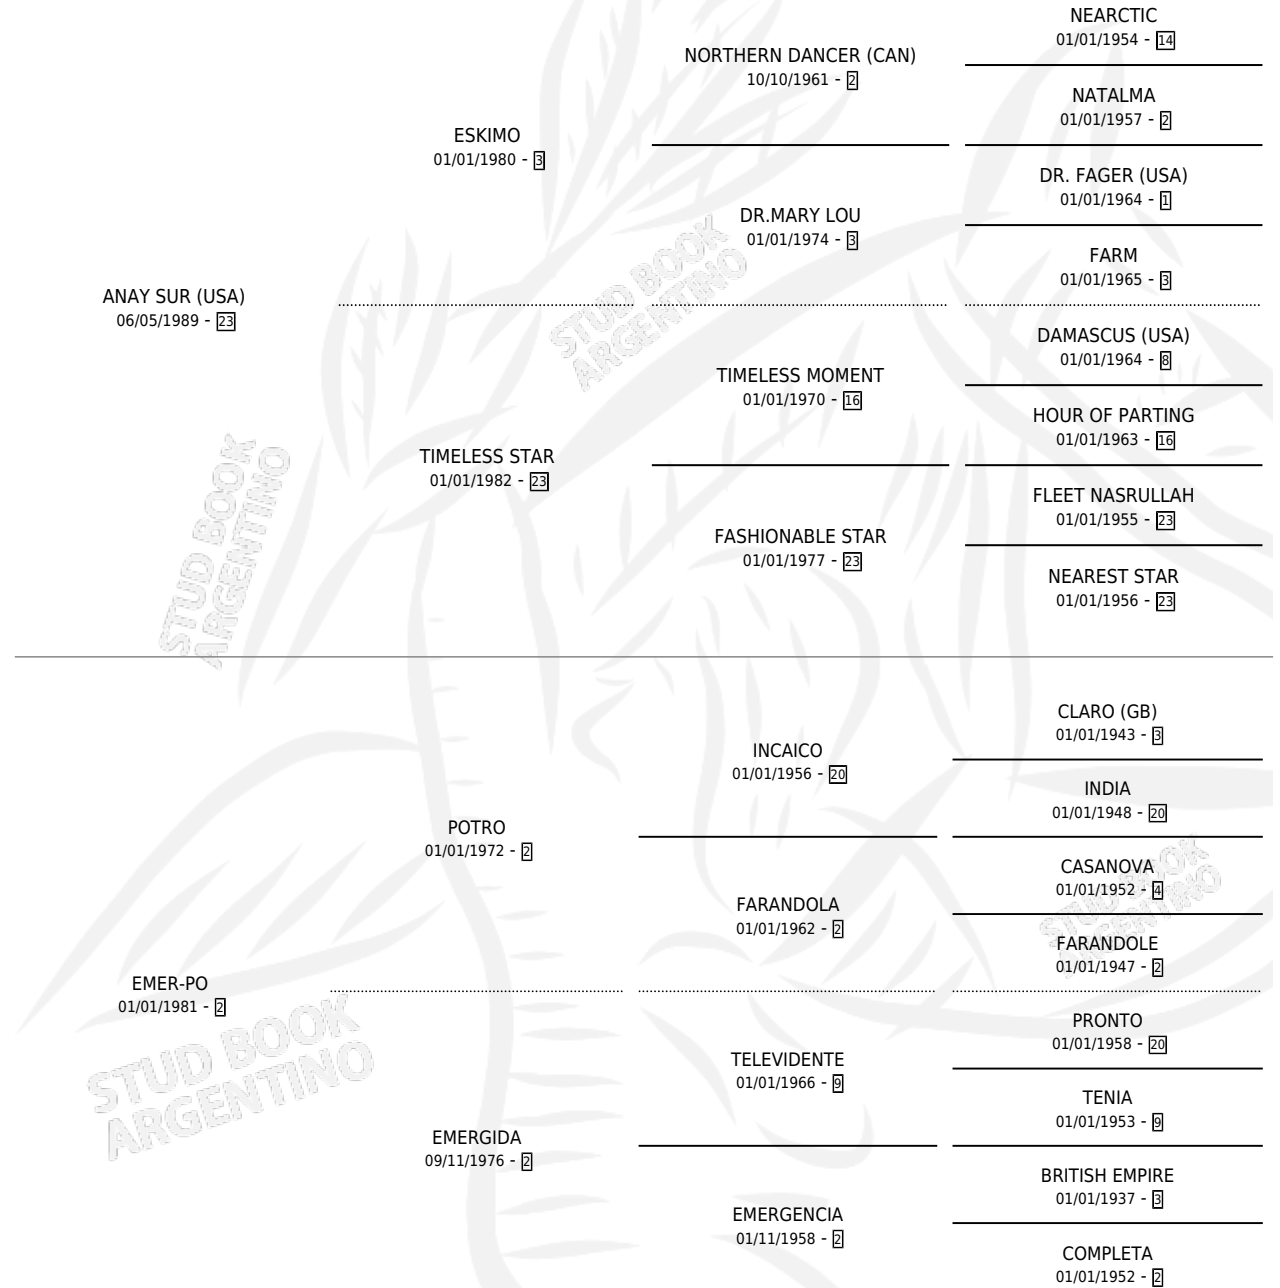

CONO SUR

por ANAY SUR (USA) y EMER-PO por POTRO

Argentina · Macho · Zaino · SP · 22/10/1994
Familia 2-h · Volumen 35

ESTADO

TIPIFICACIÓN SANGUÍNEA	X
TIPIFICACIÓN POR ADN	X
PASAPORTE	X
IDENTIFICACIÓN POR MICROCHIP	X
REPRODUCTOR	X

Lugar de nacimiento: Melipal

Criador: Melipal

PEDIGREE