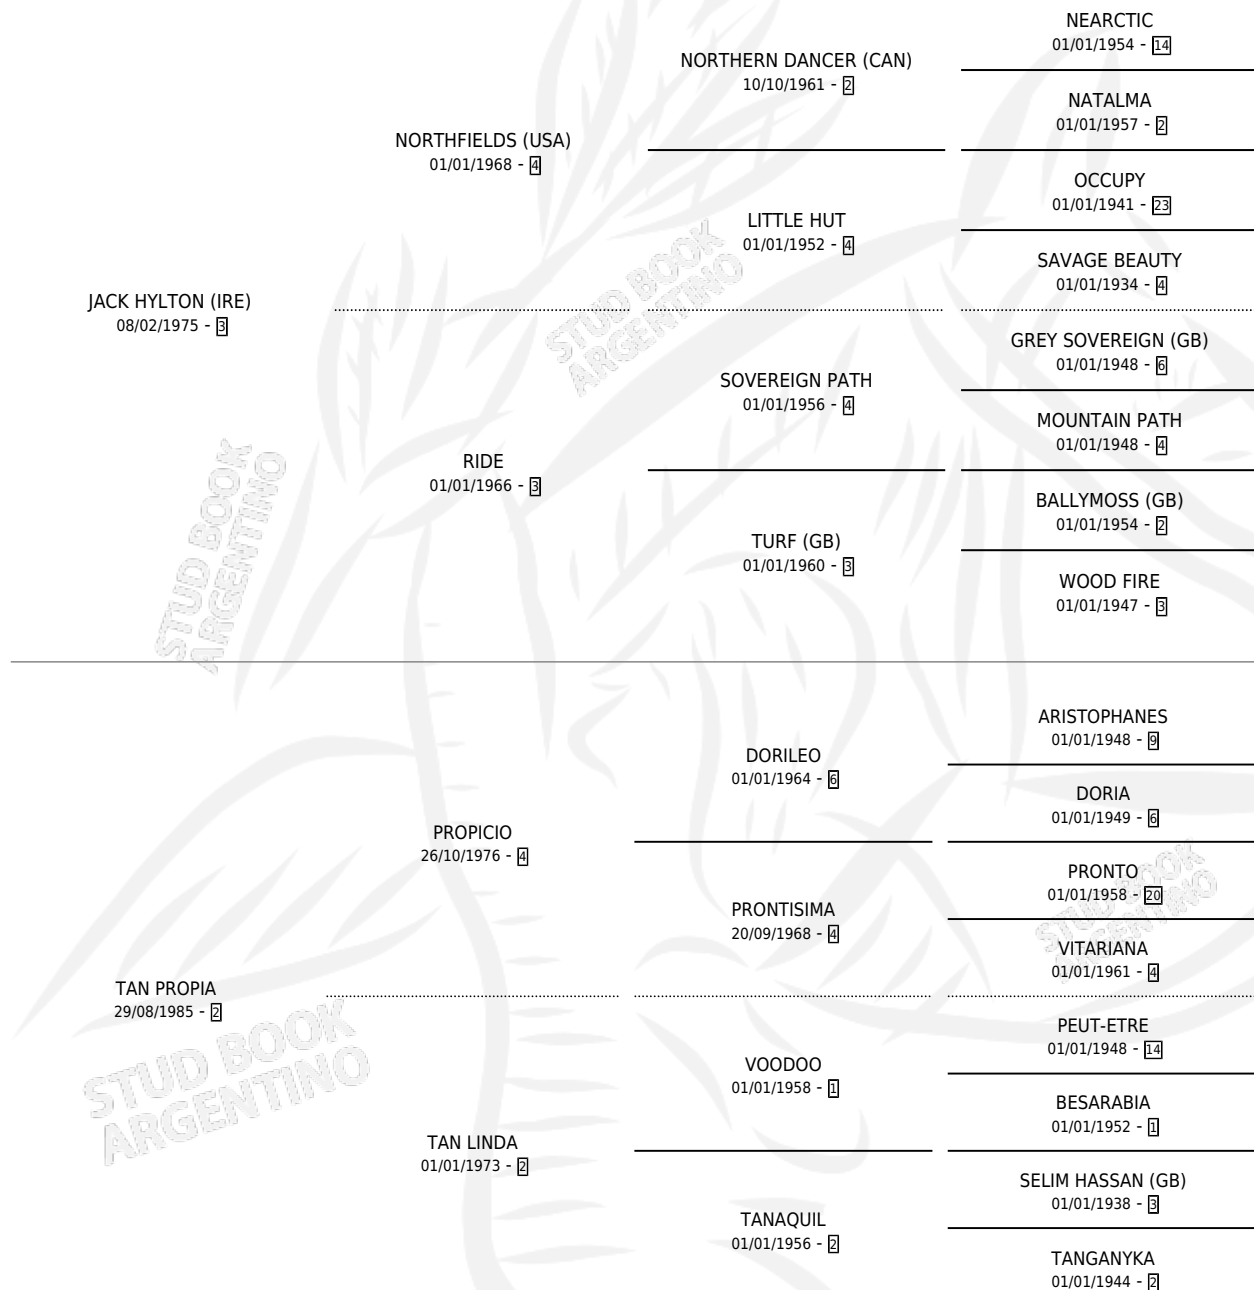

TAN SWEET

por JACK HYLTON (IRE) y TAN PROPIA por PROPICIO

Argentina · Hembra · Zaino · SP · 17/11/1994
Familia 2-a · Volumen 35

ESTADO

TIPIFICACIÓN SANGUÍNEA	✓
TIPIFICACIÓN POR ADN	✓
PASAPORTE	X
IDENTIFICACIÓN POR MICROCHIP	X
REPRODUCTOR	✓

Lugar de nacimiento: Abolengo

Criador: Abolengo

~

HIJOS

	MACHOS	HEMBRAS
9 NACIERON	3	6
2 CORRIERON	1	1
1 GANARON	1	0

0 GANADORES CL **0** GANADORES GR **0** GANADORES G1

PEDIGREE

CAMPAÑA

Solo carreras oficiales de Argentina

POR EDAD

EDAD	CC	1°	2°	3°	4°	5°	NP	CLC	CLG	CLCG1	CLGG1	IMPORTE	GANANCIA / CC
3 AÑOS	2	0	0	0	0	0	2	0	0	0	0	\$0	\$0
TOTALES	2	0	0	0	0	0	2	0	0	0	0	\$0	\$0
%		0.0%	0.0%	0.0%	0.0%	0.0%	100%	0.0%	0.0%	0.0%	0.0%		