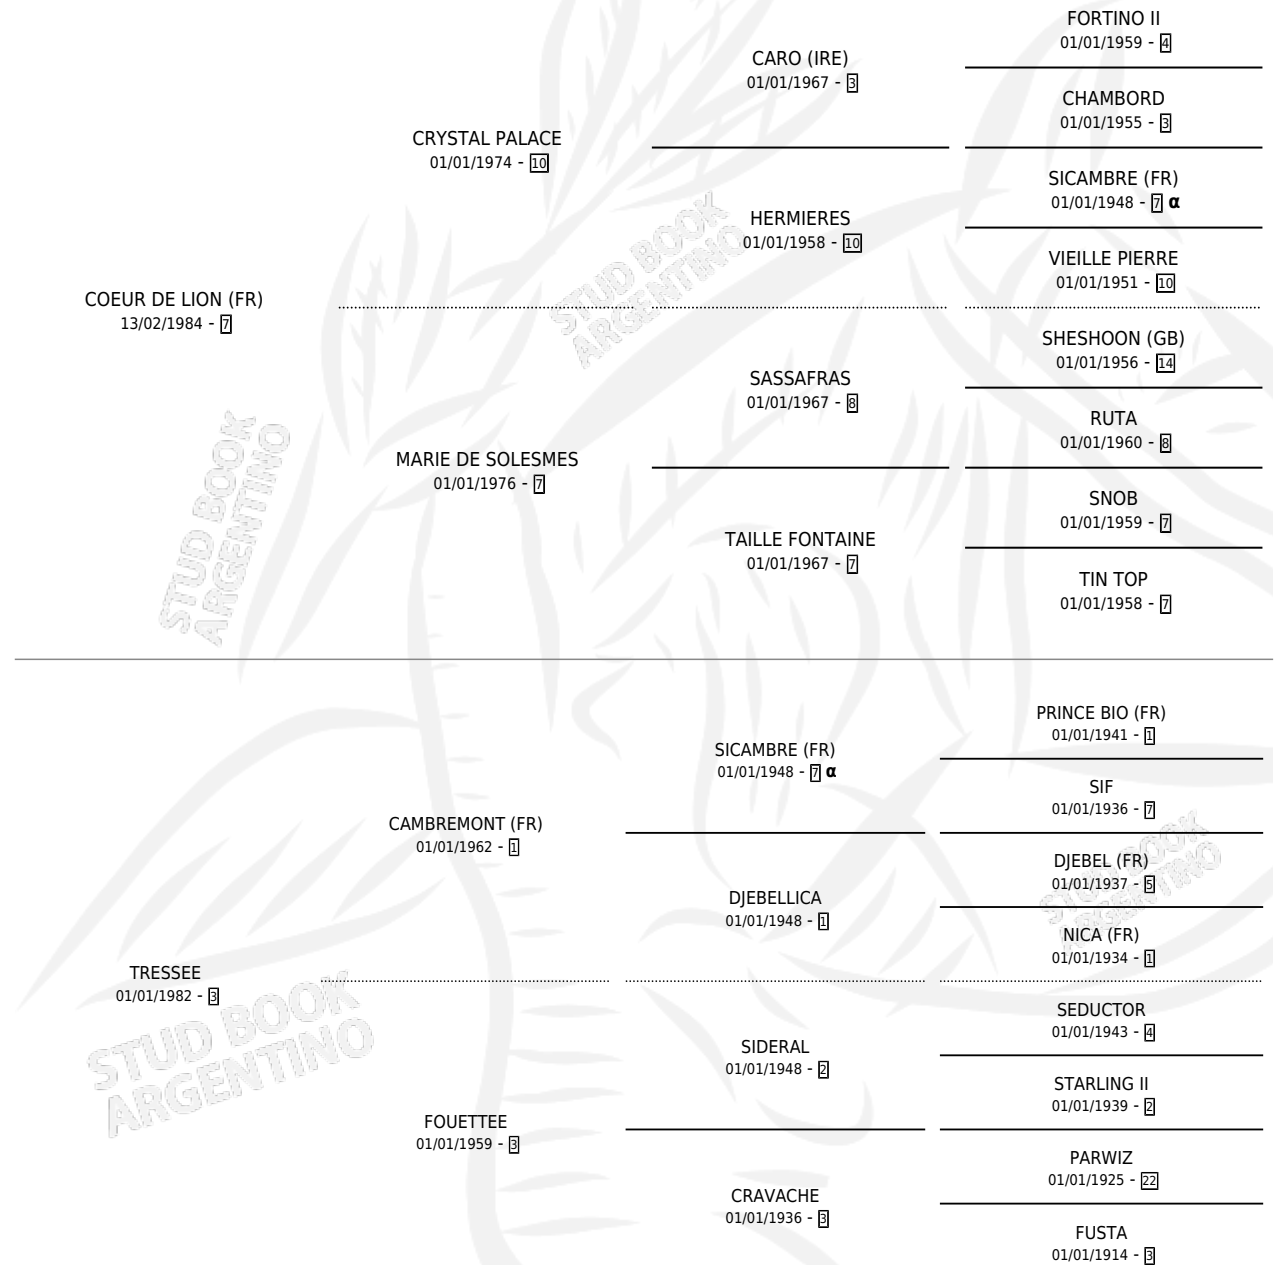

RAWHIDE

por **COEUR DE LION (FR)** y **TRESSEE** por **CAMBREMONT (FR)**

Argentina · Hembra · Zaino Negro · SP · 30/10/1994
Familia 3-n · Volumen 35

ESTADO

TIPIFICACIÓN SANGUÍNEA	✓
TIPIFICACIÓN POR ADN	X
PASAPORTE	X
IDENTIFICACIÓN POR MICROCHIP	X
REPRODUCTOR	X

Lugar de nacimiento: Comalal

Criador: Comalal

PEDIGREE

INBREEDING : α

EXPORTACIÓN / IMPORTACIÓN

FECHA	MOVIMIENTO	PAÍS
04/02/1997	EXPORTADO	PARAGUAY

RAWHIDE

Datos oficiales del Stud Book Argentino