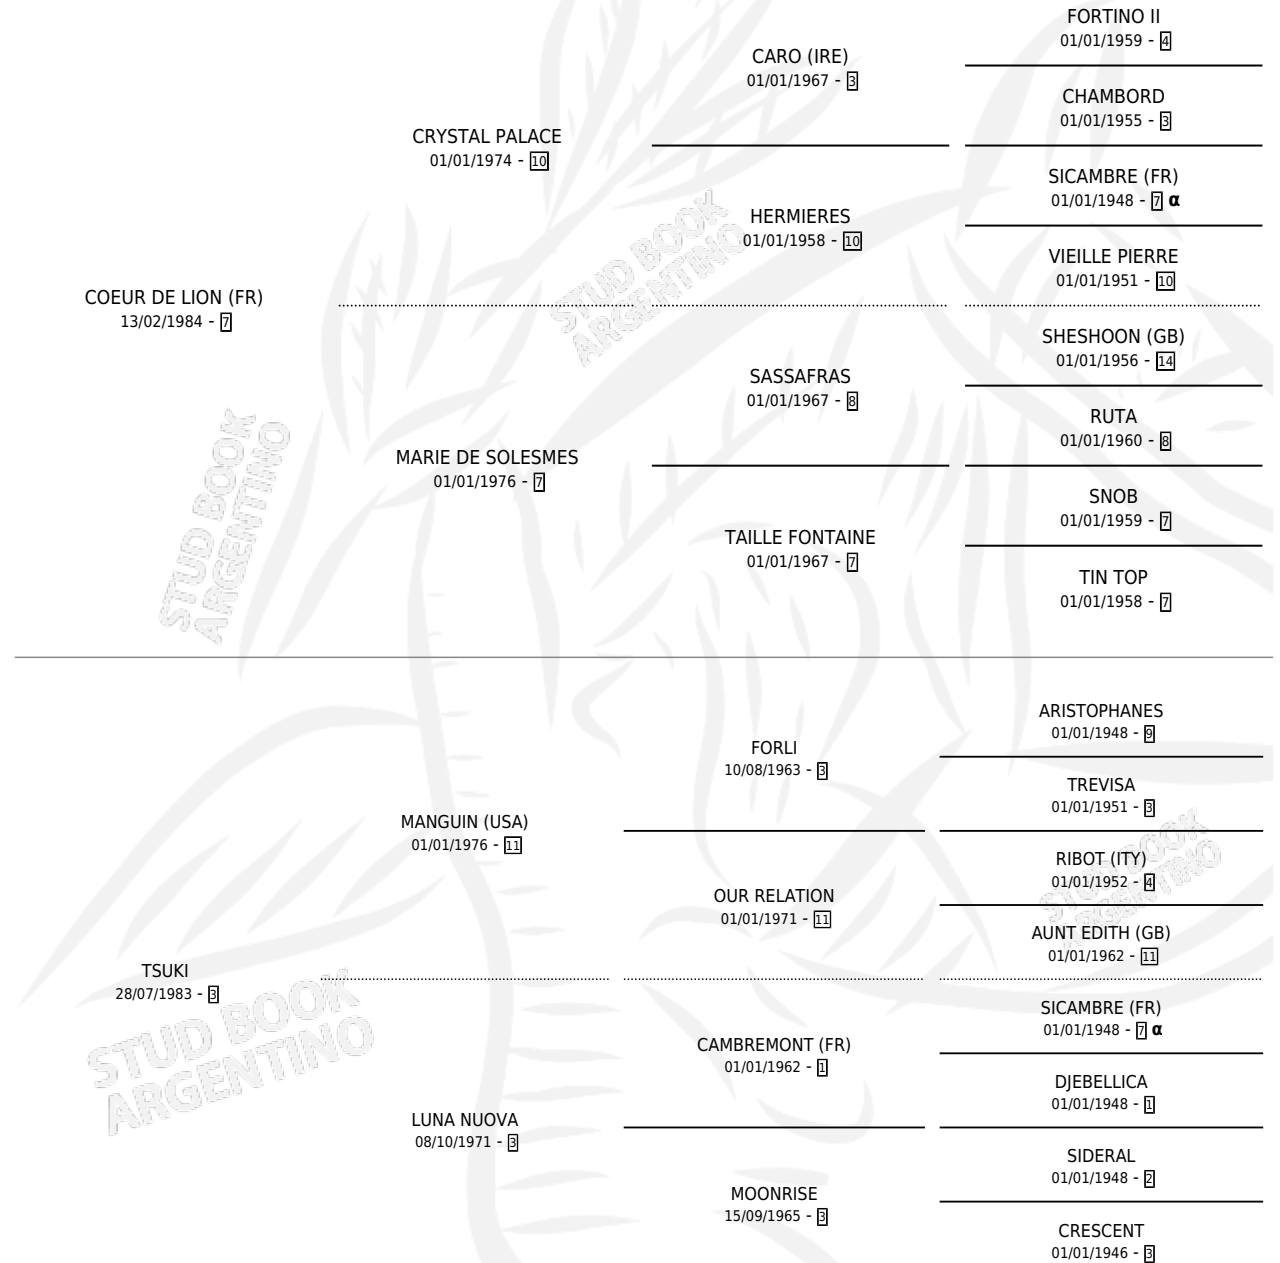

## ESTADO

TIPIFICACIÓN SANGUÍNEA	X
TIPIFICACIÓN POR ADN	X
PASAPORTE	X
IDENTIFICACIÓN POR MICROCHIP	X
REPRODUCTOR	X

**Lugar de nacimiento:** Comalal

**Criador:** Comalal

## PEDIGREE

INBREEDING : α