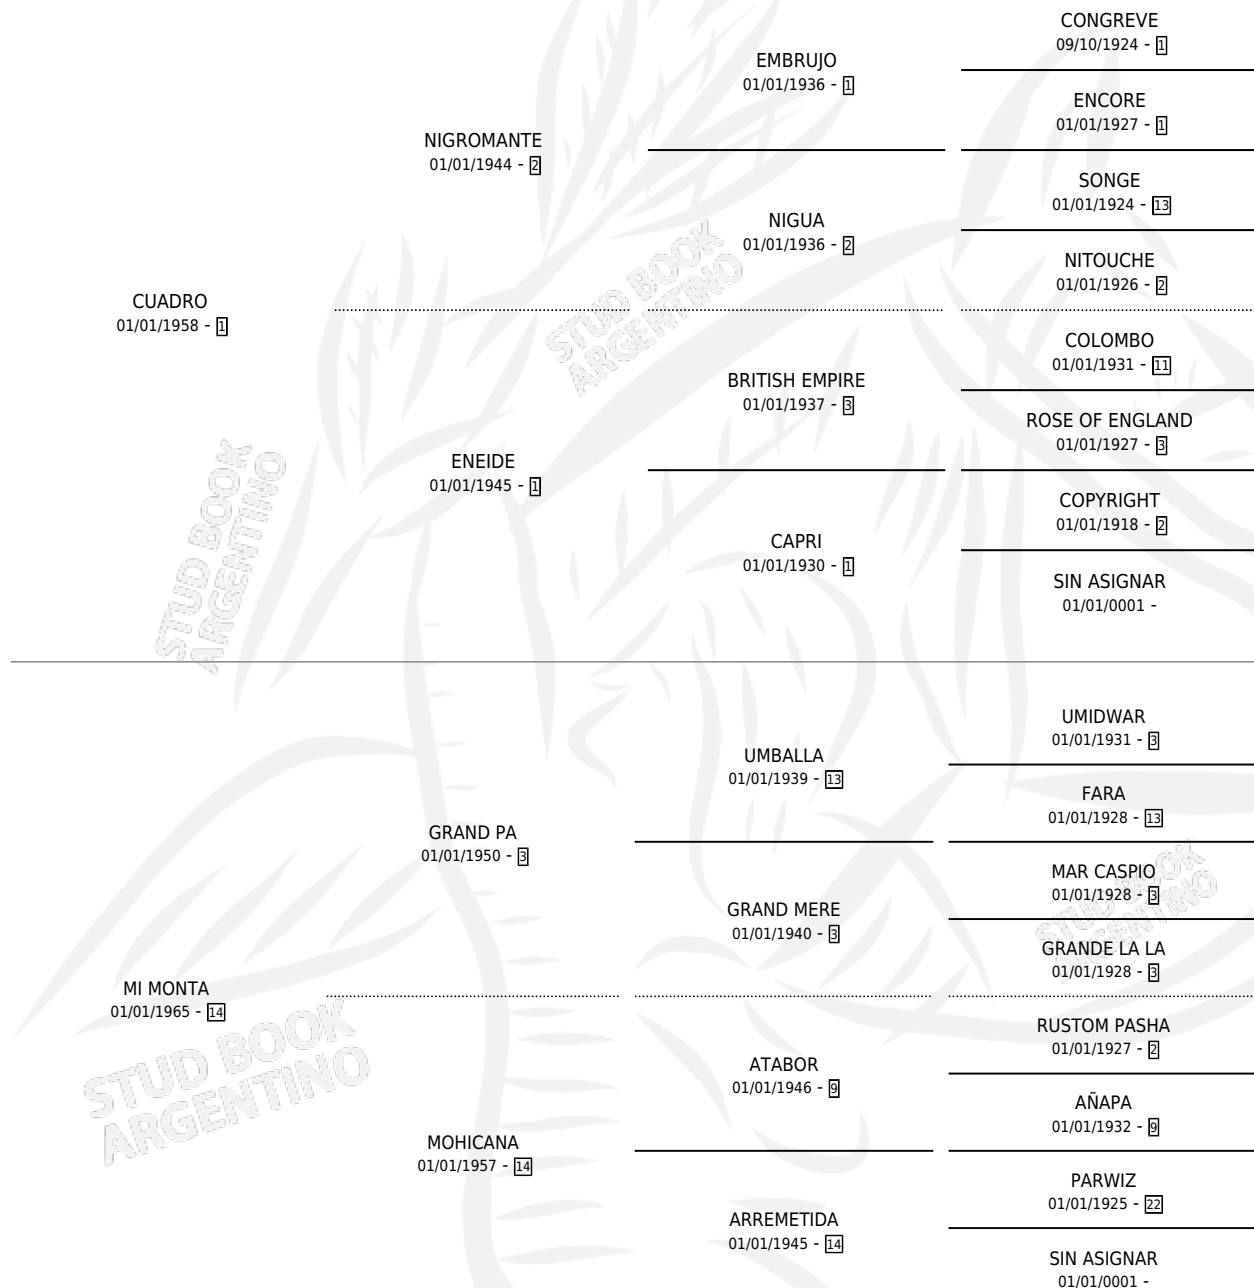

# MIMADA-CUA

por CUADRO y MI MONTA por GRAND PA

Argentina · Hembra · Zaino Colorado · SP · 01/01/1972  
Familia 14-a · Volumen 28

## ESTADO

TIPIFICACIÓN SANGUÍNEA	X
TIPIFICACIÓN POR ADN	X
PASAPORTE	X
IDENTIFICACIÓN POR MICROCHIP	X
REPRODUCTOR	✓

**Lugar de nacimiento:** Campo particular

**Criador:** Sin dato

~

## HIJOS

	MACHOS	HEMBRAS
3 NACIERON	0	3
3 CORRIERON	0	3
3 GANARON	0	3
<b>0</b> GANADORES CL	<b>0</b> GANADORES GR	<b>0</b> GANADORES G1

## PEDIGREE

S

mientos 0 / Efectividad 0.00%

PADRILLO	PRODUCTO	CRIADOR	1ER SERVICIO	ÚLTIMO SERVICIO
INCASICO KING	∅		24/08/1987	31/08/1987
<b>MIMADA-CUA</b> EAST IS EAST (USA)	∅		31/10/1986	31/10/1986
<b>Datos oficiales del Stud Book Argentino</b> ELVA'S KING (USA) Documento generado el 03/05/2026	∅			
ELVA'S KING (USA) studbook.org.ar	∅			
SIN ASIGNAR	∅			