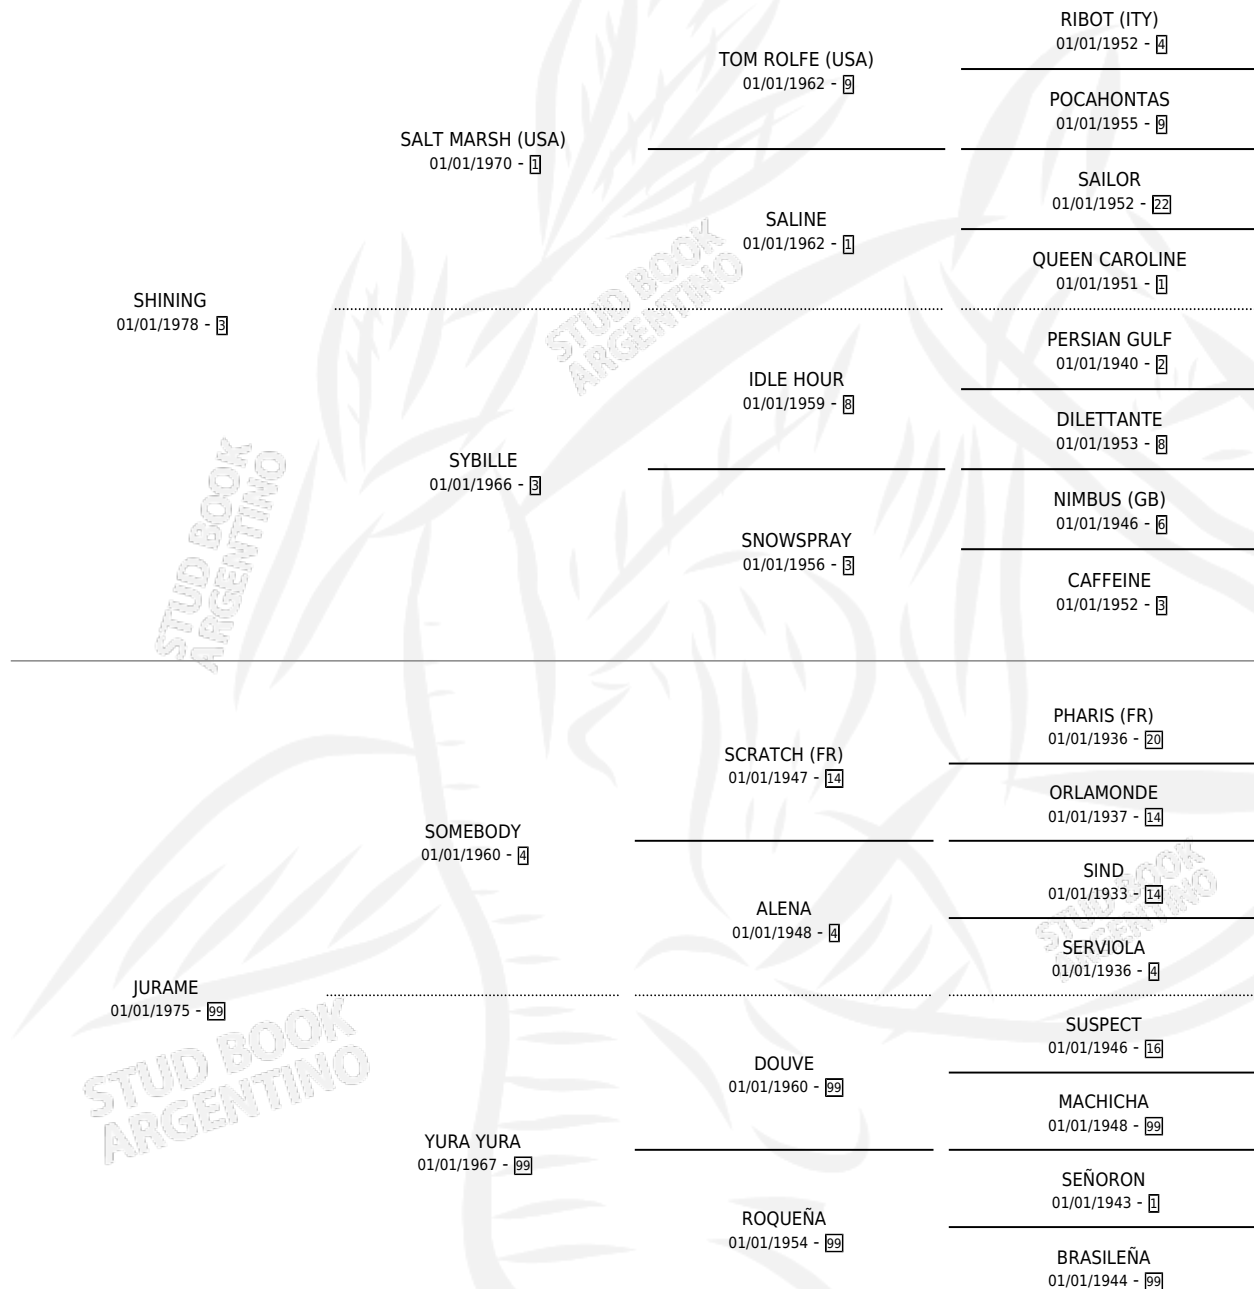

SHI BYE JU

por SHINING y JURAME por SOMEBODY

Argentina · Hembra · Alazan · SP · 28/11/1994
Familia 99 · Volumen 35

ESTADO

TIPIFICACIÓN SANGUÍNEA	X
TIPIFICACIÓN POR ADN	X
PASAPORTE	X
IDENTIFICACIÓN POR MICROCHIP	X
REPRODUCTOR	X

Lugar de nacimiento: Presidente Roca

Criador: Sin dato

PEDIGREE

SHI BYE JU

Datos oficiales del Stud Book Argentino

Documento generado el 12/05/2026

studbook.org.ar