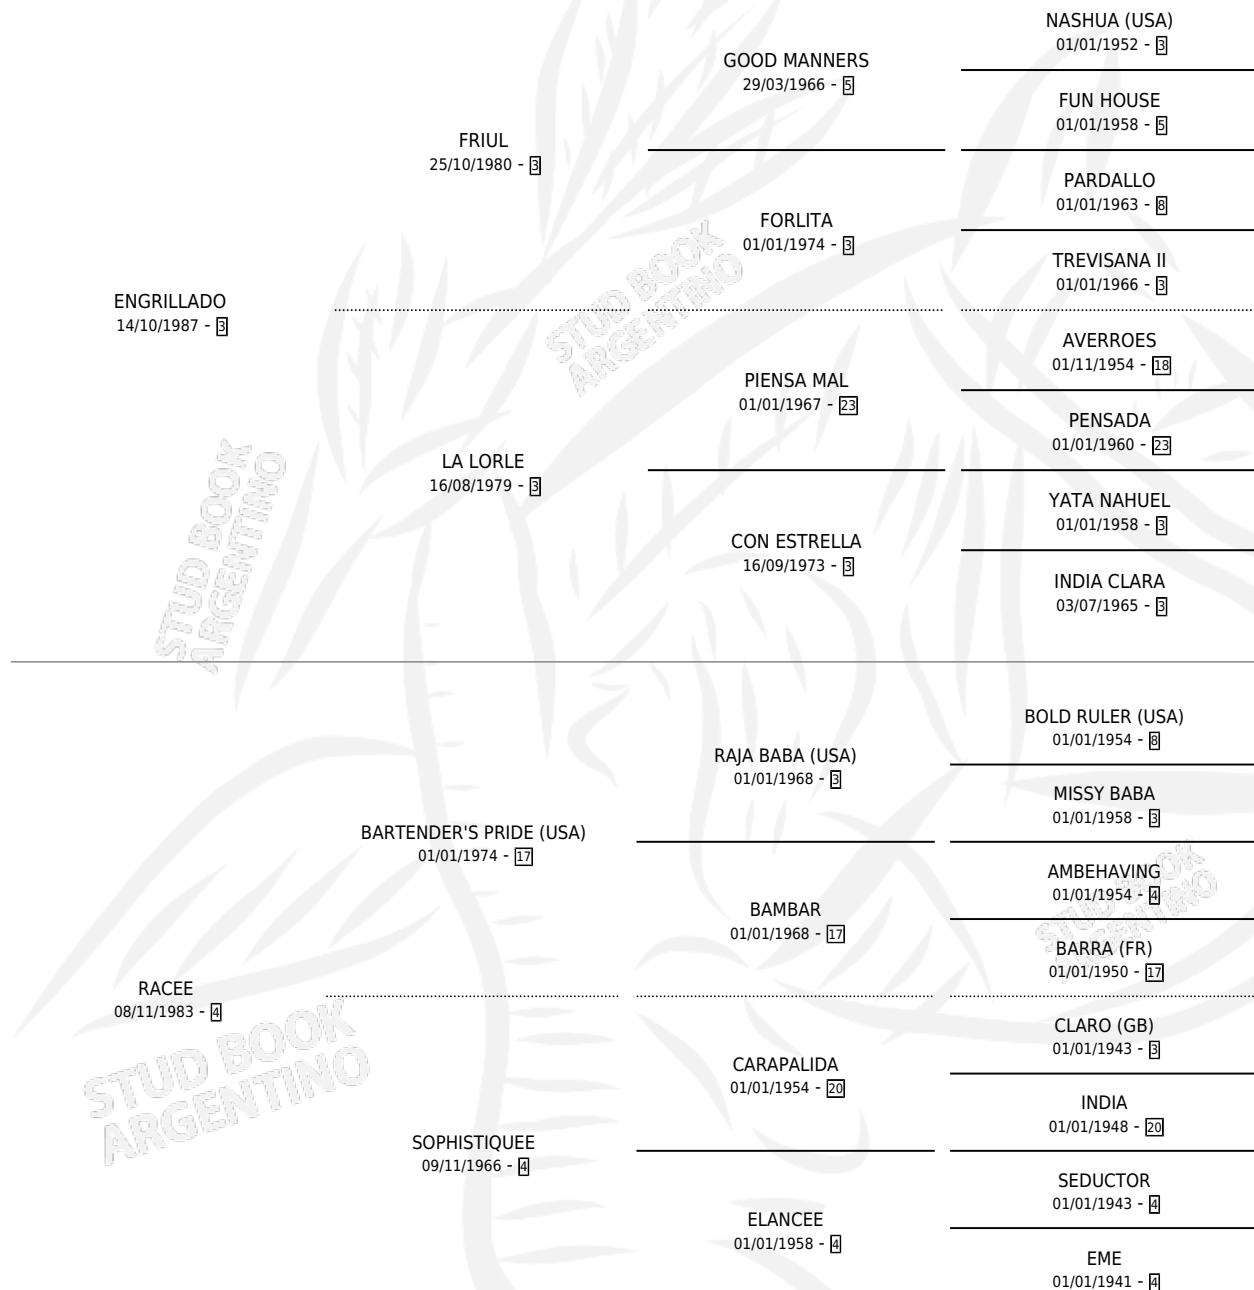

Lugar de nacimiento: Usasti

Criador: Sin dato

~

HIJOS

	MACHOS	HEMBRAS
8 NACIERON	3	5
4 CORRIERON	2	2
2 GANARON	2	0
0 GANADORES CL	0 GANADORES GR	0 GANADORES G1

PEDIGREE

CAMPAÑA

Solo carreras oficiales de Argentina