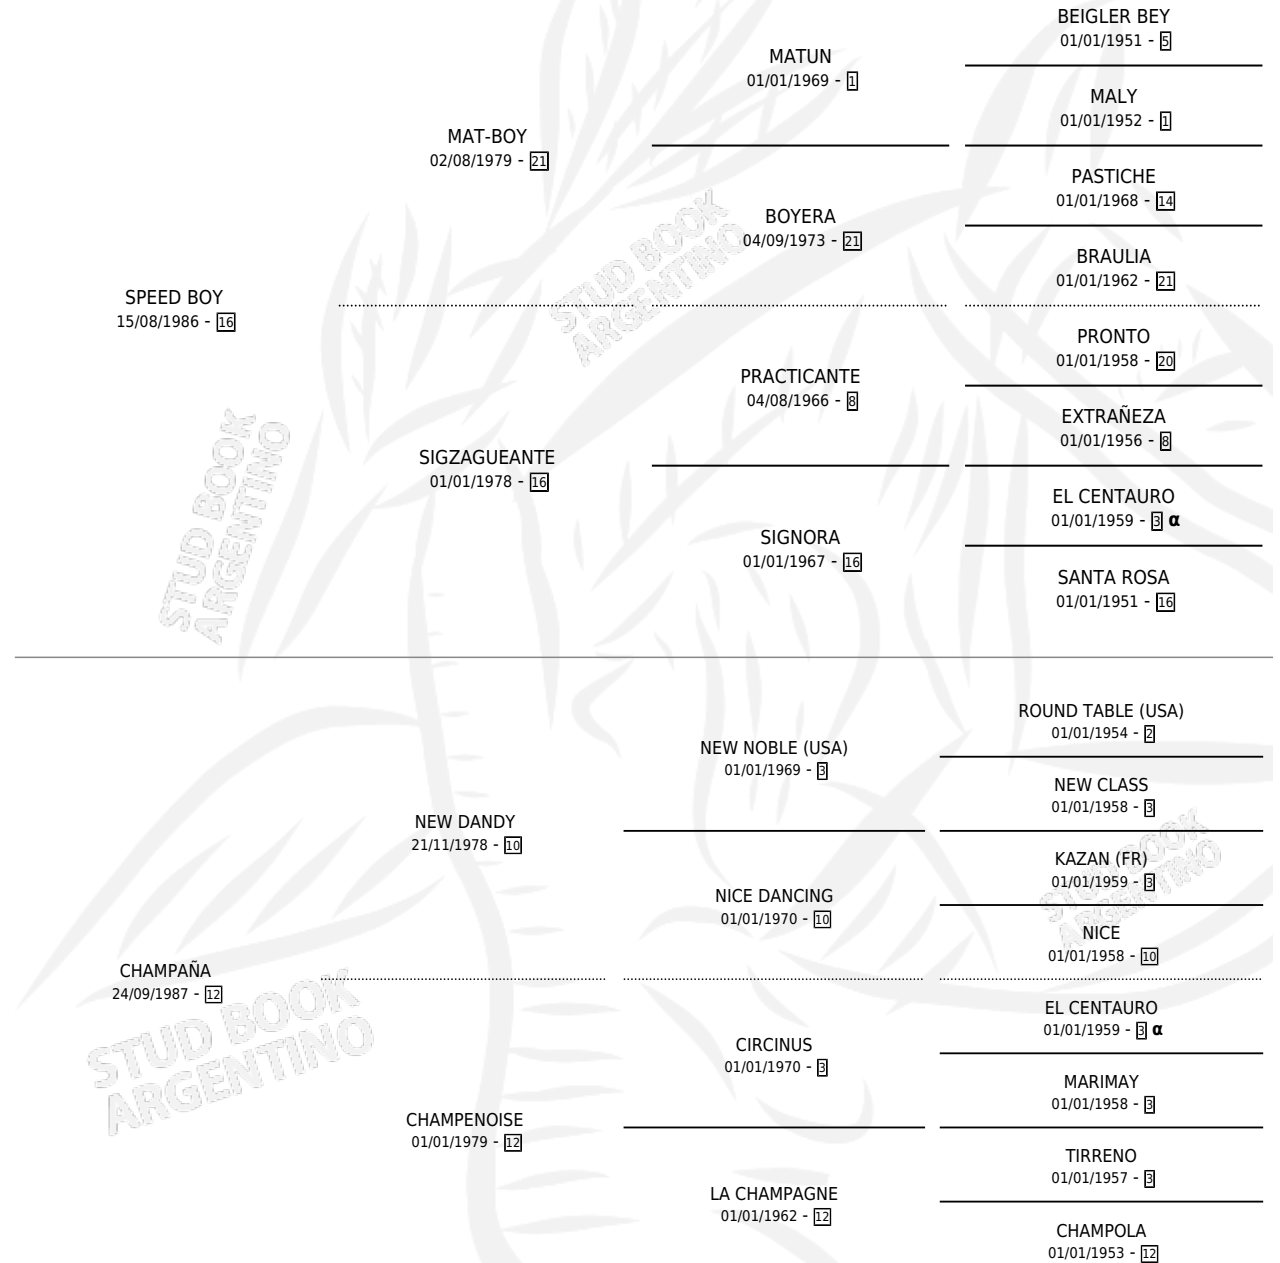

CHAMP SPEED

por **SPEED BOY** y **CHAMPAÑA** por **NEW DANDY**

Argentina · Macho · Zaino · SP · 18/11/1994
Familia 12-d · Volumen 35

ESTADO

TIPIFICACIÓN SANGUÍNEA	X
TIPIFICACIÓN POR ADN	X
PASAPORTE	X
IDENTIFICACIÓN POR MICROCHIP	X
REPRODUCTOR	X

Lugar de nacimiento: Los Prados

Criador: Haras Y Stud Vengador

PEDIGREE

INBREEDING : α

CAMPAÑA

Solo carreras oficiales de Argentina

POR EDAD

EDAD	CC	1°	2°	3°	4°	5°	NP	CLC	CLG	CLCG1	CLGG1	IMPORTE	GANANCIA / CC
3 AÑOS	8	0	0	0	0	0	8	0	0	0	0	\$0	\$0
4 AÑOS	1	0	0	0	0	0	1	0	0	0	0	\$0	\$0
TOTALES	9	0	0	0	0	0	9	0	0	0	0	\$0	\$0
%		0.0%	0.0%	0.0%	0.0%	0.0%	100%	0.0%	0.0%	0.0%	0.0%		