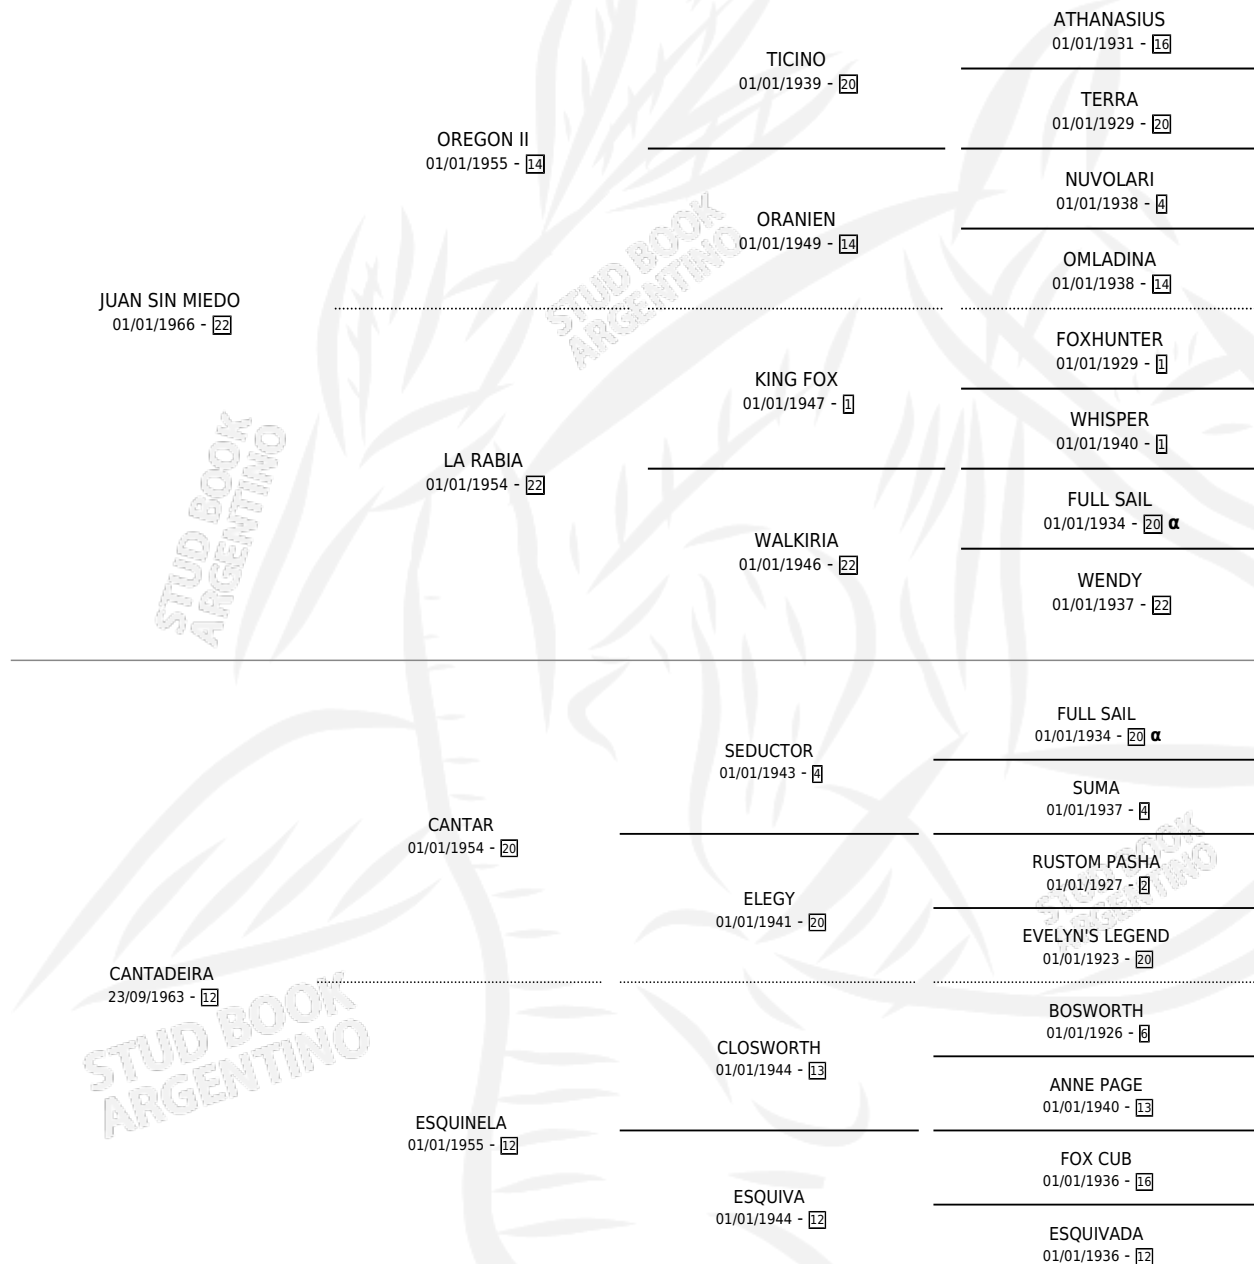

JANETTA

por JUAN SIN MIEDO y CANTADEIRA por CANTAR

Argentina · Hembra · Zaino · SP · 30/09/1972
Familia 12 · Volumen 28

ESTADO

TIPIFICACIÓN SANGUÍNEA	X
TIPIFICACIÓN POR ADN	X
PASAPORTE	X
IDENTIFICACIÓN POR MICROCHIP	X
REPRODUCTOR	X

Lugar de nacimiento: Campo particular

Criador: Sin dato

PEDIGREE

INBREEDING : α

JANETTA

Datos oficiales del Stud Book Argentino

Documento generado el 25/04/2026

studbook.org.ar