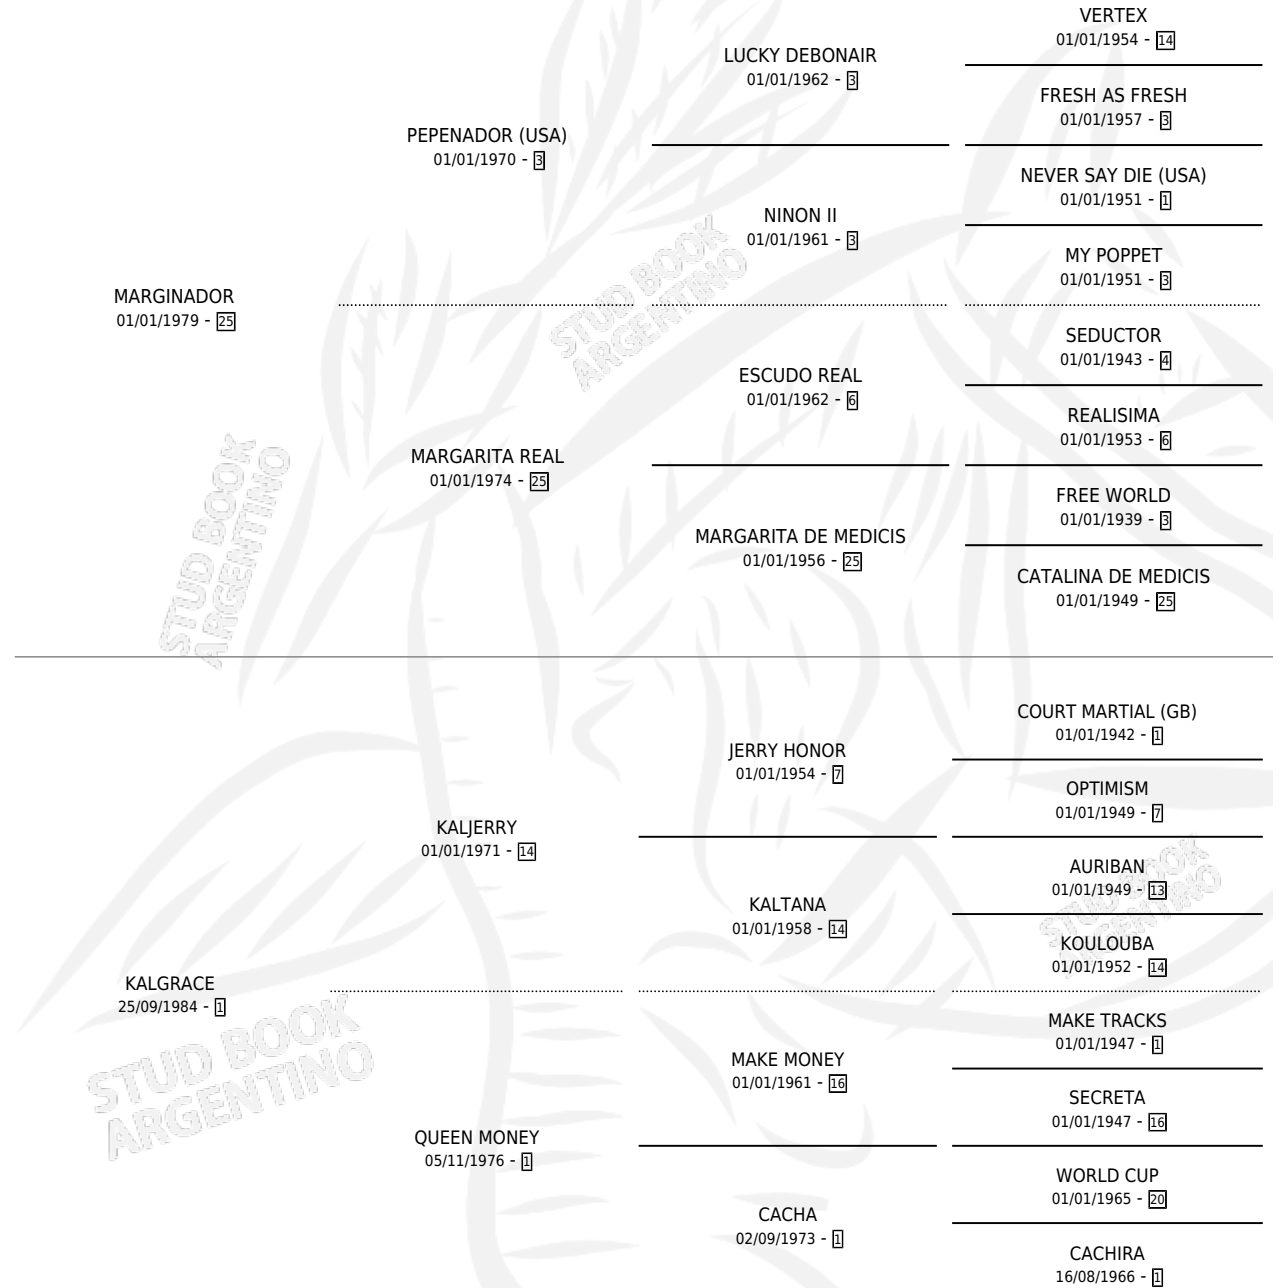

SAETA DEL SUR

por MARGINADOR y KALGRACE por KALJERRY

Argentina · Hembra · Alazan · SP · 05/11/1994
Familia 1-e · Volumen 35

ESTADO

TIPIFICACIÓN SANGUÍNEA	X
TIPIFICACIÓN POR ADN	X
PASAPORTE	X
IDENTIFICACIÓN POR MICROCHIP	X
REPRODUCTOR	X

Lugar de nacimiento: San Marcelo

Criador: Zabaleta Jose Oscar

PEDIGREE

SAETA DEL SUR

Datos oficiales del Stud Book Argentino

Documento generado el 15/05/2026

studbook.org.ar