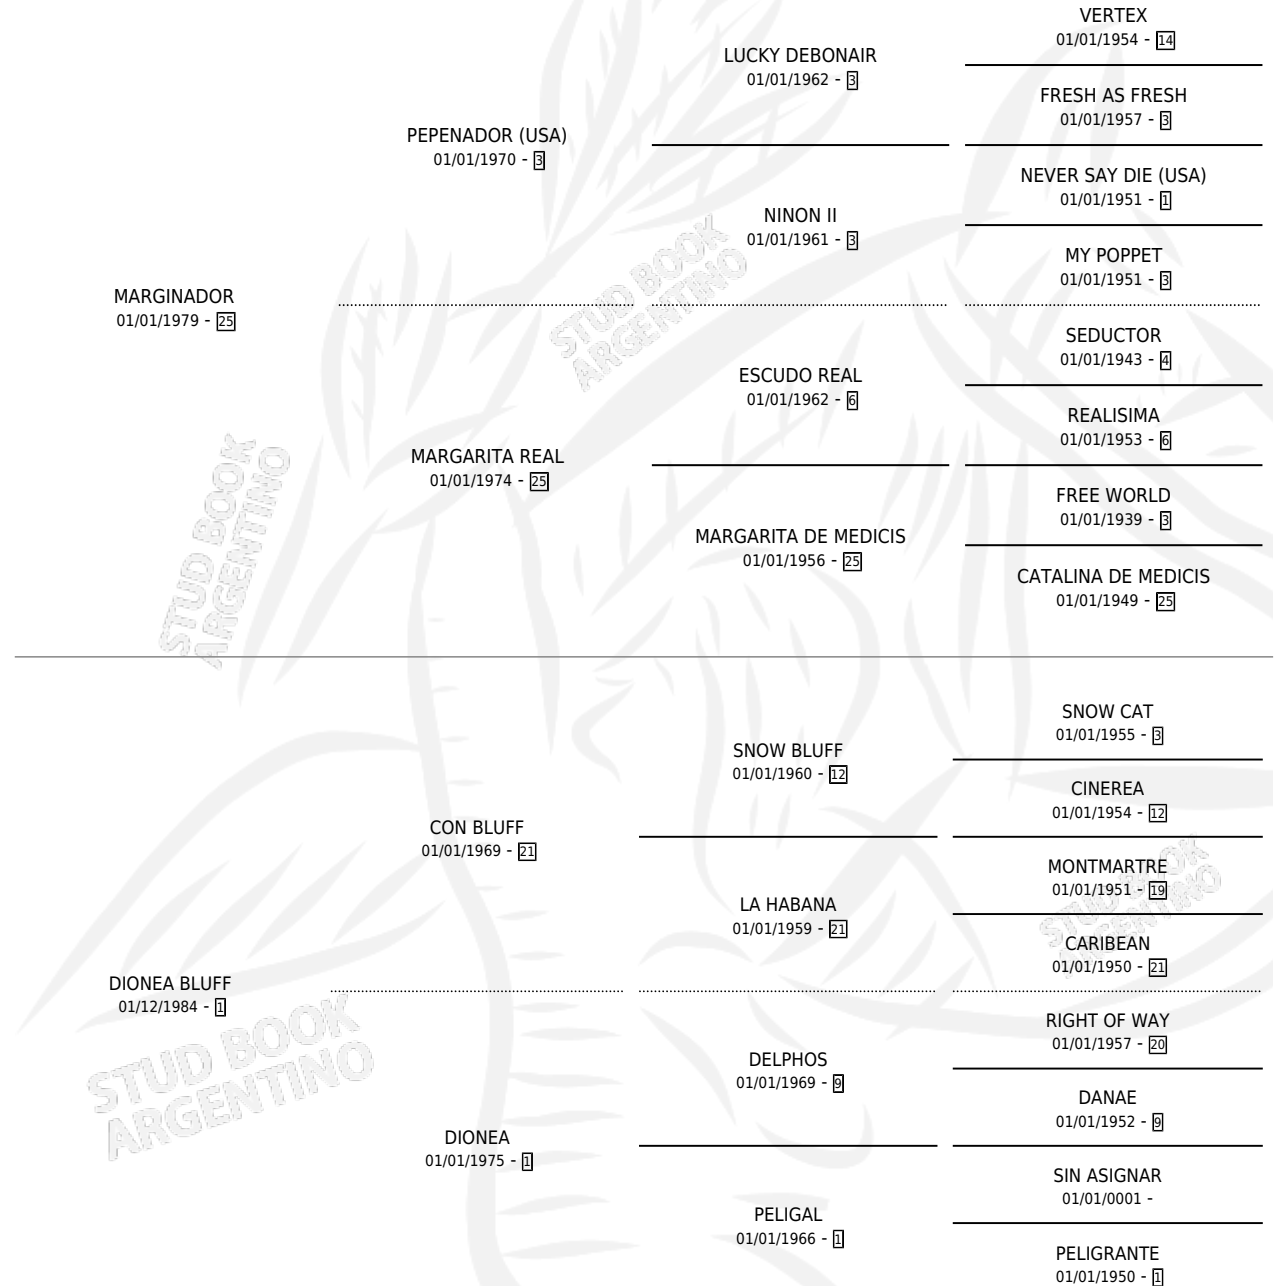

Lugar de nacimiento: San Marcelo
Criador: Sin dato

~

HIJOS

	MACHOS	HEMBRAS
7 NACIERON	2	5
2 CORRIERON	0	2

SIN ACTUACIONES

PEDIGREE

CAMPAÑA

Solo carreras oficiales de Argentina