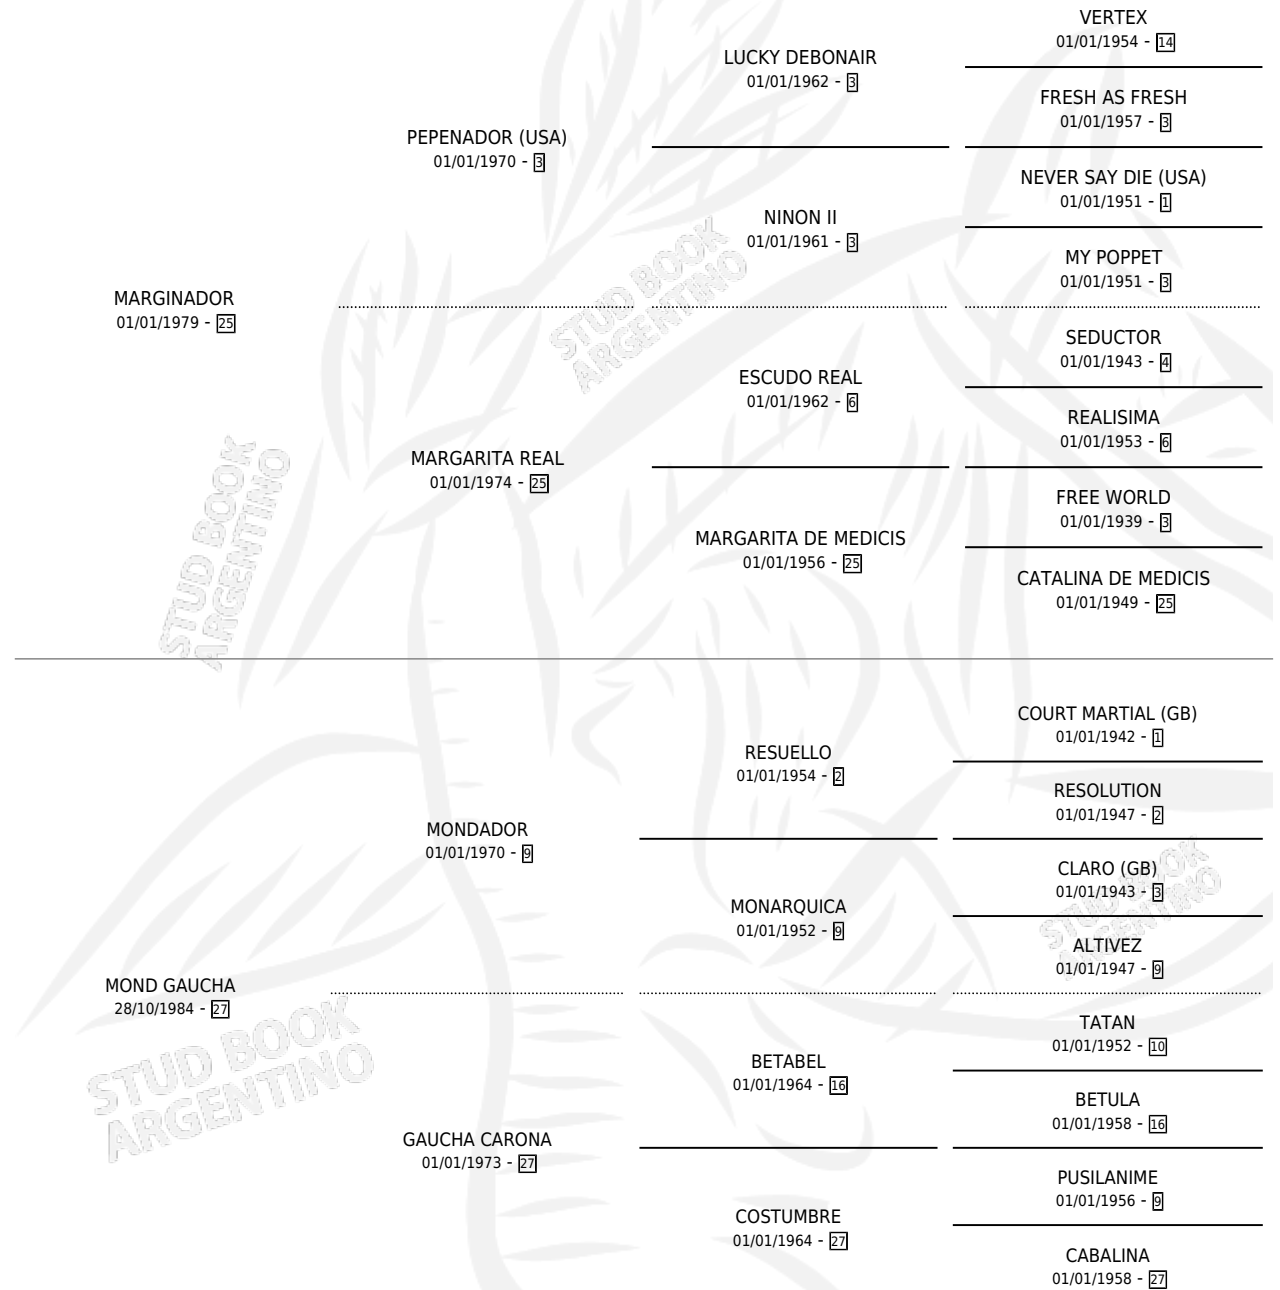

MARGIMOND

por MARGINADOR y MOND GAUCHA por MONDADOR

Argentina · Macho · Zaino · SP · 20/11/1994
Familia 27 · Volumen 35

ESTADO

TIPIFICACIÓN SANGUÍNEA	X
TIPIFICACIÓN POR ADN	X
PASAPORTE	X
IDENTIFICACIÓN POR MICROCHIP	X
REPRODUCTOR	X

Lugar de nacimiento: San Marcelo

Criador: Sin dato

PEDIGREE

MARGIMOND

Datos oficiales del Stud Book Argentino

Documento generado el 09/05/2026

studbook.org.ar