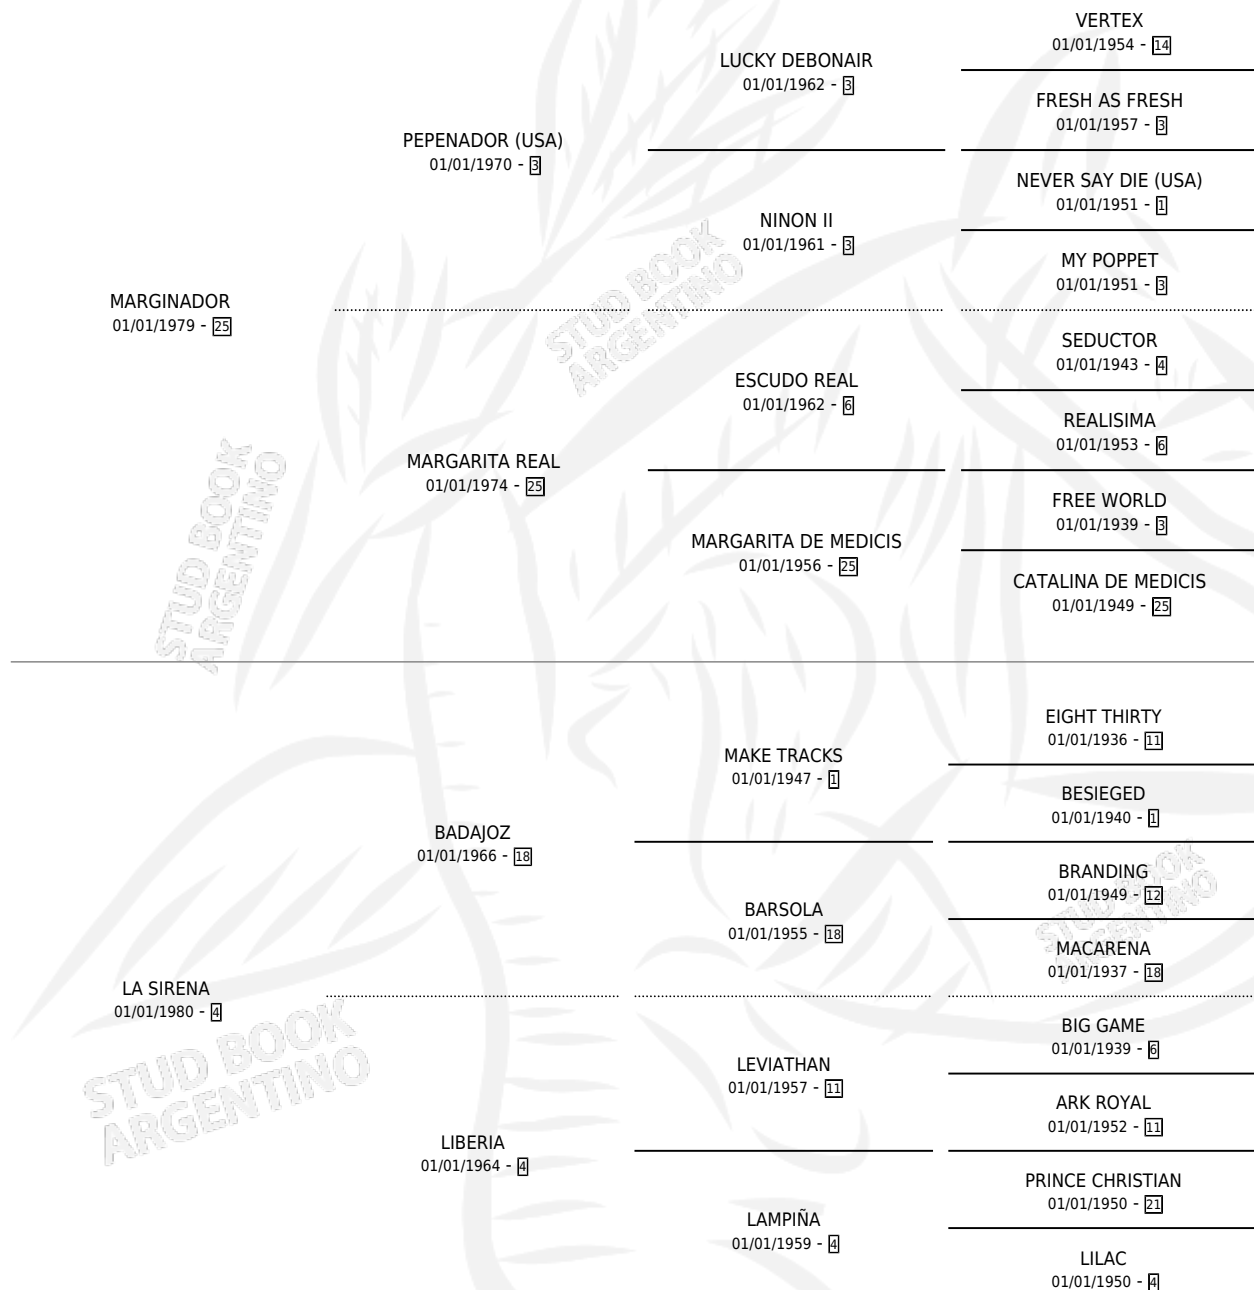

MARI SENA

por **MARGINADOR** y **LA SIRENA** por **BADAJOZ**

Argentina · Hembra · Zaino · SP · 31/10/1994
Familia 4-j · Volumen 35

ESTADO

TIPIFICACIÓN SANGUÍNEA	✓
TIPIFICACIÓN POR ADN	✓
PASAPORTE	X
IDENTIFICACIÓN POR MICROCHIP	X
REPRODUCTOR	✓

Lugar de nacimiento: San Marcelo
Criador: Sin dato

~

HIJOS

	MACHOS	HEMBRAS
4 NACIERON	3	1
1 CORRIERON	1	0
1 GANARON	1	0
0 GANADORES CL	0 GANADORES GR	0 GANADORES G1

PEDIGREE

S

mientos 4 / Efectividad 50.00%

PADRILLO	PRODUCTO	CRIADOR	1ER SERVICIO	ÚLTIMO SERVICIO
MAKTUB	Ø		21/10/2014	14/11/2014
MARI SENA	Ø		29/11/2013	29/11/2013
Datos oficiales del Stud Book Argentino	Ø		07/12/2012	07/12/2012
MAKTUB	Ø		26/12/2010	28/12/2010
LANCER BALL	Ø		08/12/2007	11/12/2007
studbook.org.ar	LUMINADOR (M ZC, 12/11/2008)	SIN DATO	08/12/2006	08/12/2006
LUMINARIO	POTRO MARGINADO (M ZC, 14/11/2007)	SIN DATO	27/10/2004	27/10/2004
POTRI LIGHT	MARI SPECIAL (H Z, 12/10/2005)	SIN DATO	05/11/1999	05/11/1999
SUDOESTE	PICHI JACK (M Z, 13/10/2000)	SIN DATO		
JACK BOLERO				