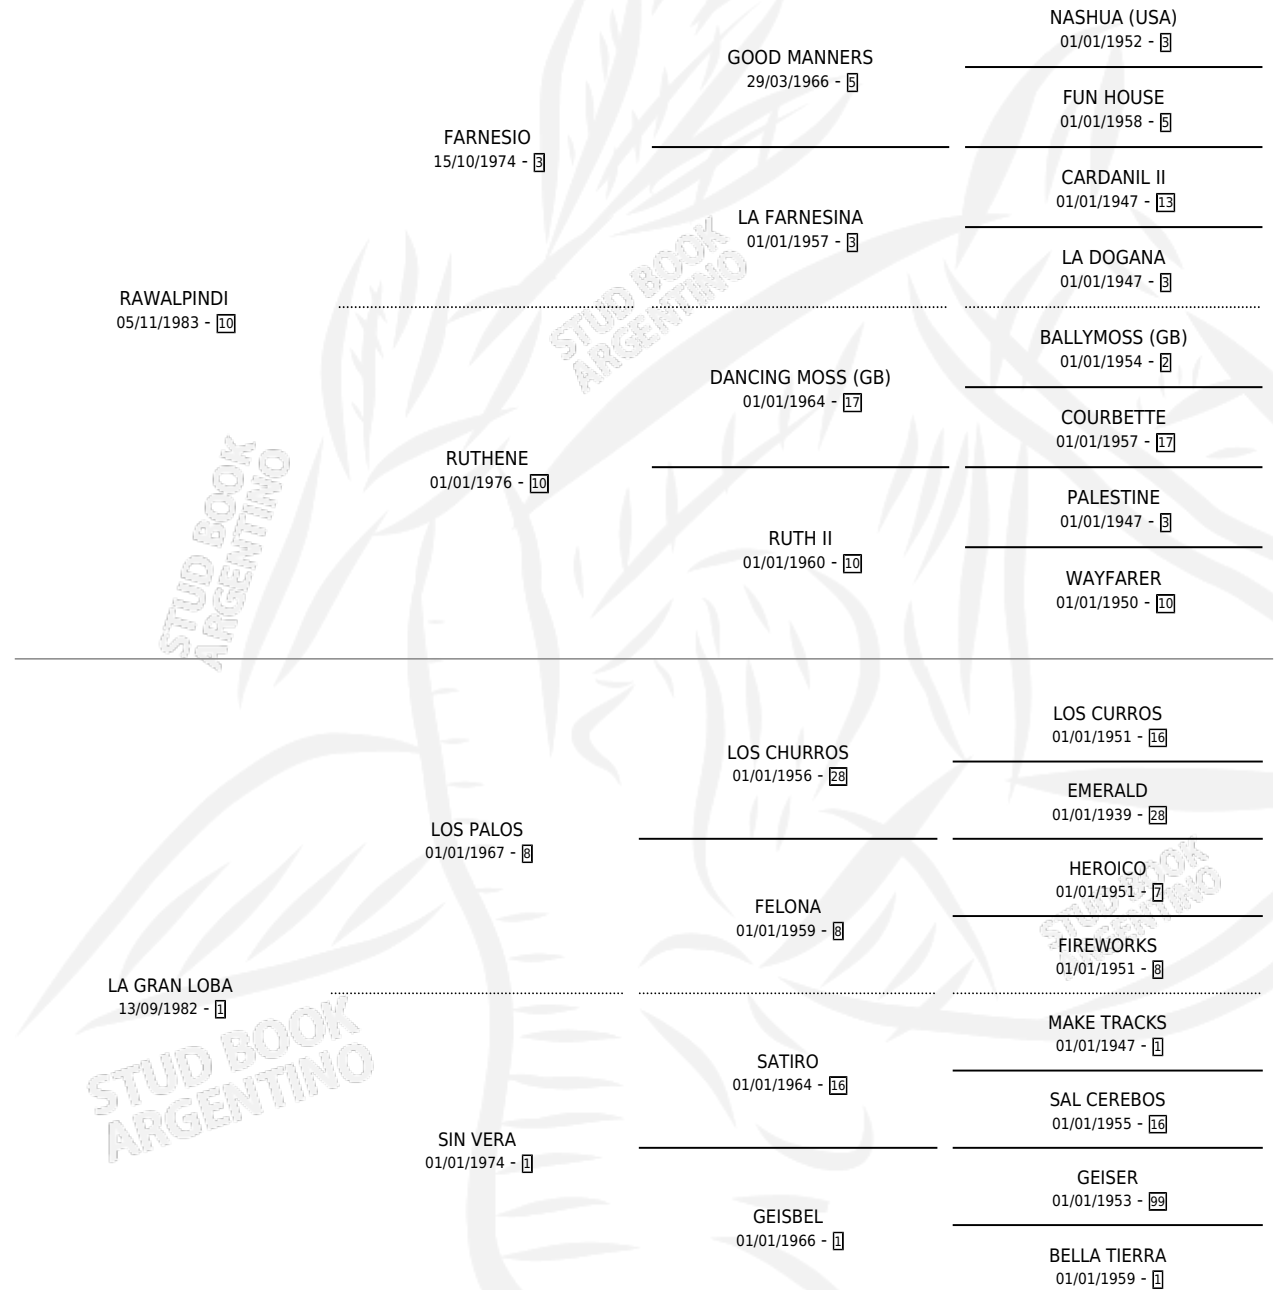

LOBA ALEGRE

por RAWALPINDI y LA GRAN LOBA por LOS PALOS

Argentina · Hembra · Zaino · SP · 02/11/1994
Familia 1-o · Volumen 35

ESTADO

TIPIFICACIÓN SANGUÍNEA	X
TIPIFICACIÓN POR ADN	X
PASAPORTE	X
IDENTIFICACIÓN POR MICROCHIP	X
REPRODUCTOR	✓

Lugar de nacimiento: Samago

Criador: Samago

PEDIGREE

S

mientos 0 / Efectividad 0.00%

PADRILLO

PRODUCTO

CRIADOR

1ER SERVICIO

ÚLTIMO SERVICIO

FITZ DORADO

∅

27/11/2000

29/11/2000

LOBA ALEGRE

Datos oficiales del Stud Book Argentino