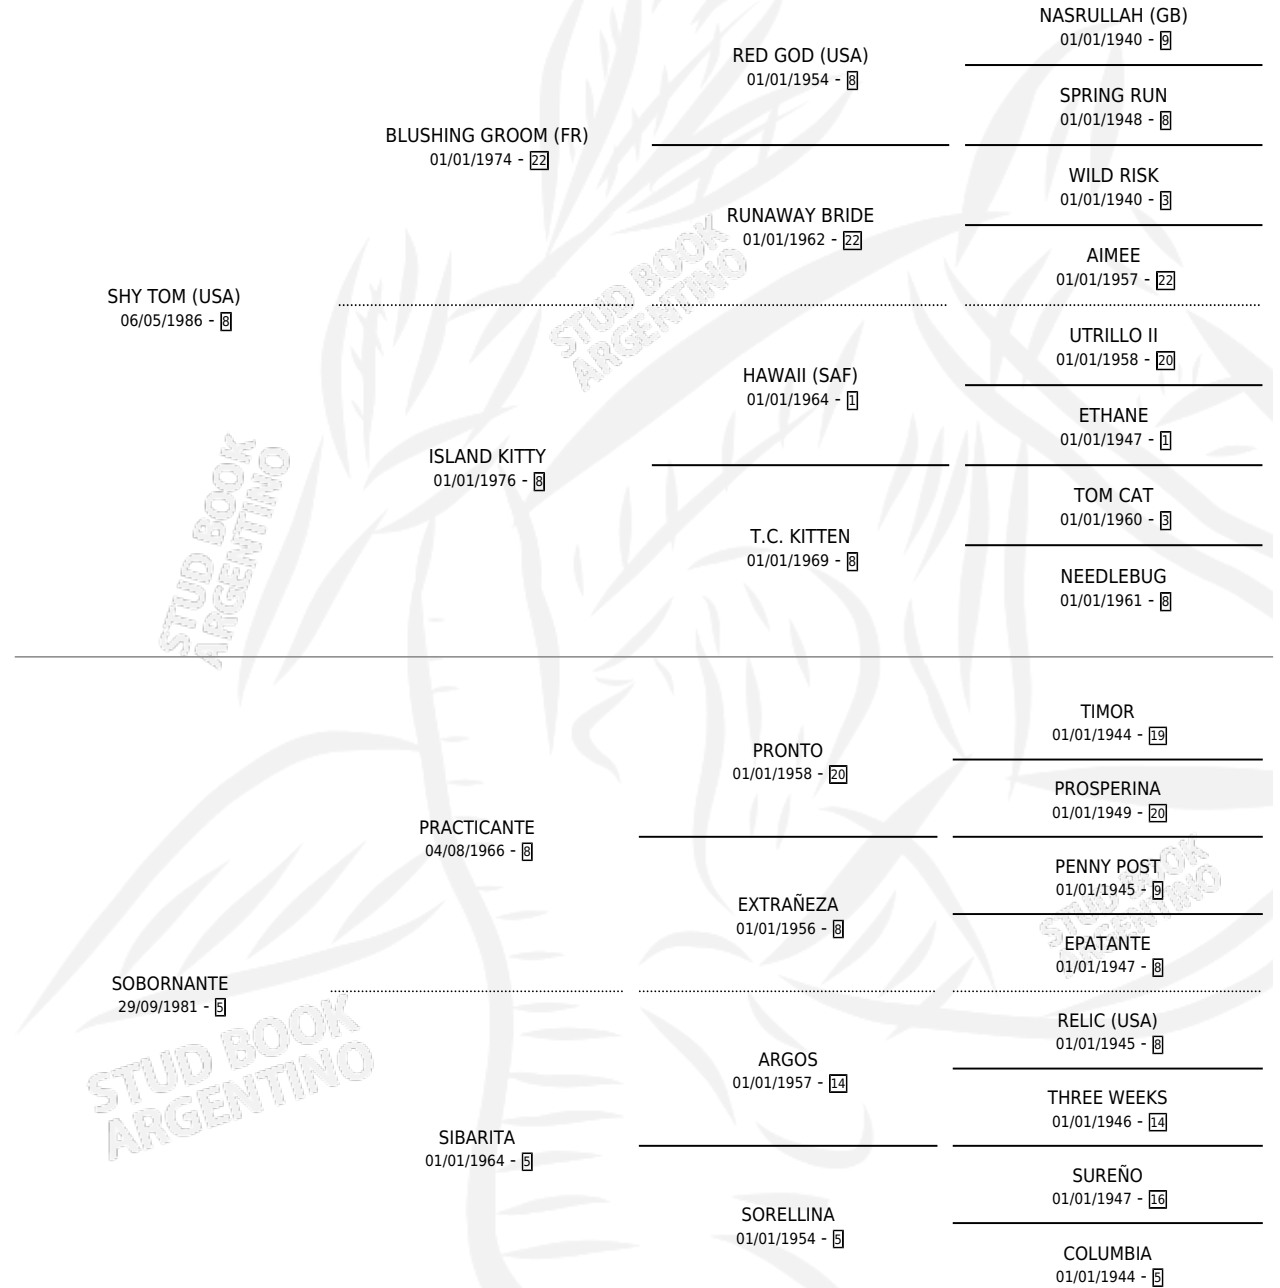

SHY SUE

por SHY TOM (USA) y SOBORNANTE por PRACTICANTE

Argentina · Hembra · Alazan · SP · 28/10/1994
Familia 5-g · Volumen 35

ESTADO

TIPIFICACIÓN SANGUÍNEA	✓
TIPIFICACIÓN POR ADN	✓
PASAPORTE	X
IDENTIFICACIÓN POR MICROCHIP	X
REPRODUCTOR	✓

Lugar de nacimiento: La Biznaga

Criador: La Biznaga

~

HIJOS

	MACHOS	HEMBRAS
6 NACIERON	4	2
2 CORRIERON	2	0
2 GANARON	2	0
0 GANADORES CL	0 GANADORES GR	0 GANADORES G1

PEDIGREE

S

mientos 6 / Efectividad 66.67%

PADRILLO	PRODUCTO	CRIADOR	1ER SERVICIO	ÚLTIMO SERVICIO
EL BAILE	∅		11/08/2006	22/09/2006
EL BAILE	∅		19/11/2005	21/11/2005
EL BAILE	SALSERO SUE (M ZC, 26/10/2005)	LEDERMAN ALBERTO	22/10/2004	11/11/2004
EL METEORO	SUNSHINE MET (M A, 21/09/2004)	LEDERMAN ALBERTO	11/10/2003	13/10/2003
EL METEORO	SCOTLAND MET (H A, 16/09/2003)	LEDERMAN ALBERTO	30/09/2002	30/09/2002
EL METEORO	∅		17/10/2001	17/10/2001
EL METEORO	CHOP SUEY (M A, 07/10/2001)	LEDERMAN ALBERTO	02/09/2000	23/10/2000
RIDE THE RAILS (USA)	SCHUMAN (M A, 10/08/2000)	LEDERMAN ALBERTO	02/09/1999	02/09/1999
EL METEORO	SHY MET (H A, 02/08/1999)	LEDERMAN ALBERTO	29/08/1998	29/08/1998