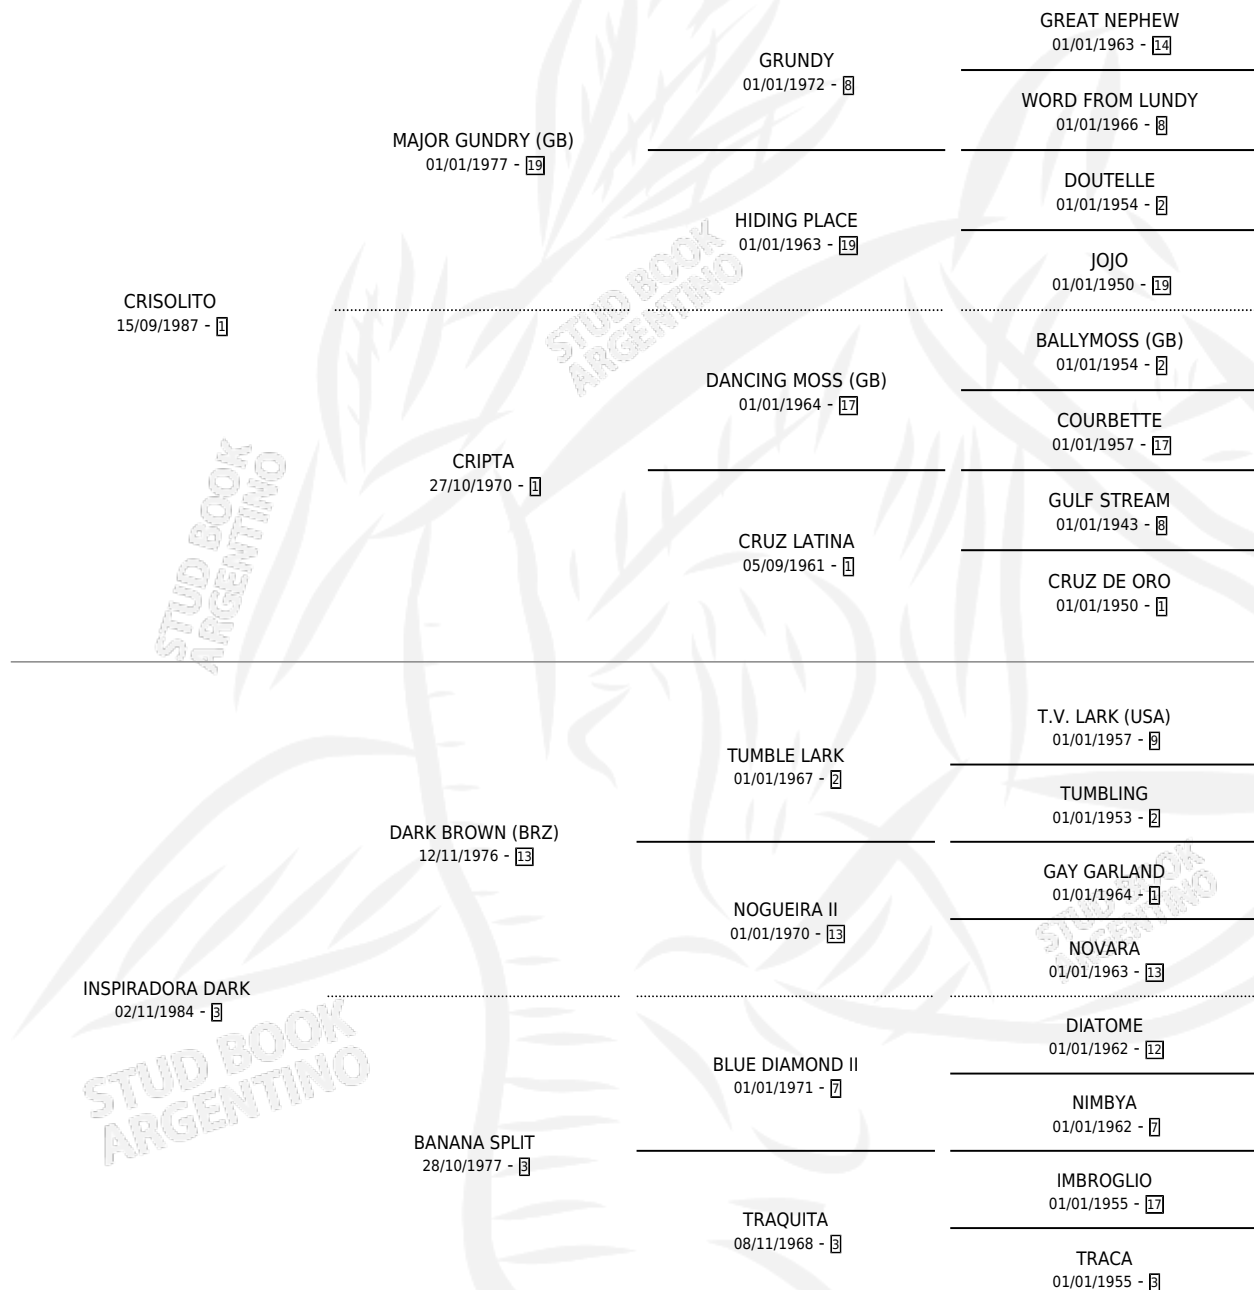

DARKCRIS

por CRISOLITO y INSPIRADORA DARK por DARK BROWN (BRZ)

Argentina · Macho · Alazan · SP · 03/11/1994
Familia 3-n · Volumen 35

ESTADO

TIPIFICACIÓN SANGUÍNEA	X
TIPIFICACIÓN POR ADN	X
PASAPORTE	X
IDENTIFICACIÓN POR MICROCHIP	X
REPRODUCTOR	X

Lugar de nacimiento: Campo particular
Criador: Sin dato

PEDIGREE

DARKCRIS

Datos oficiales del Stud Book Argentino

Documento generado el 09/05/2026

studbook.org.ar