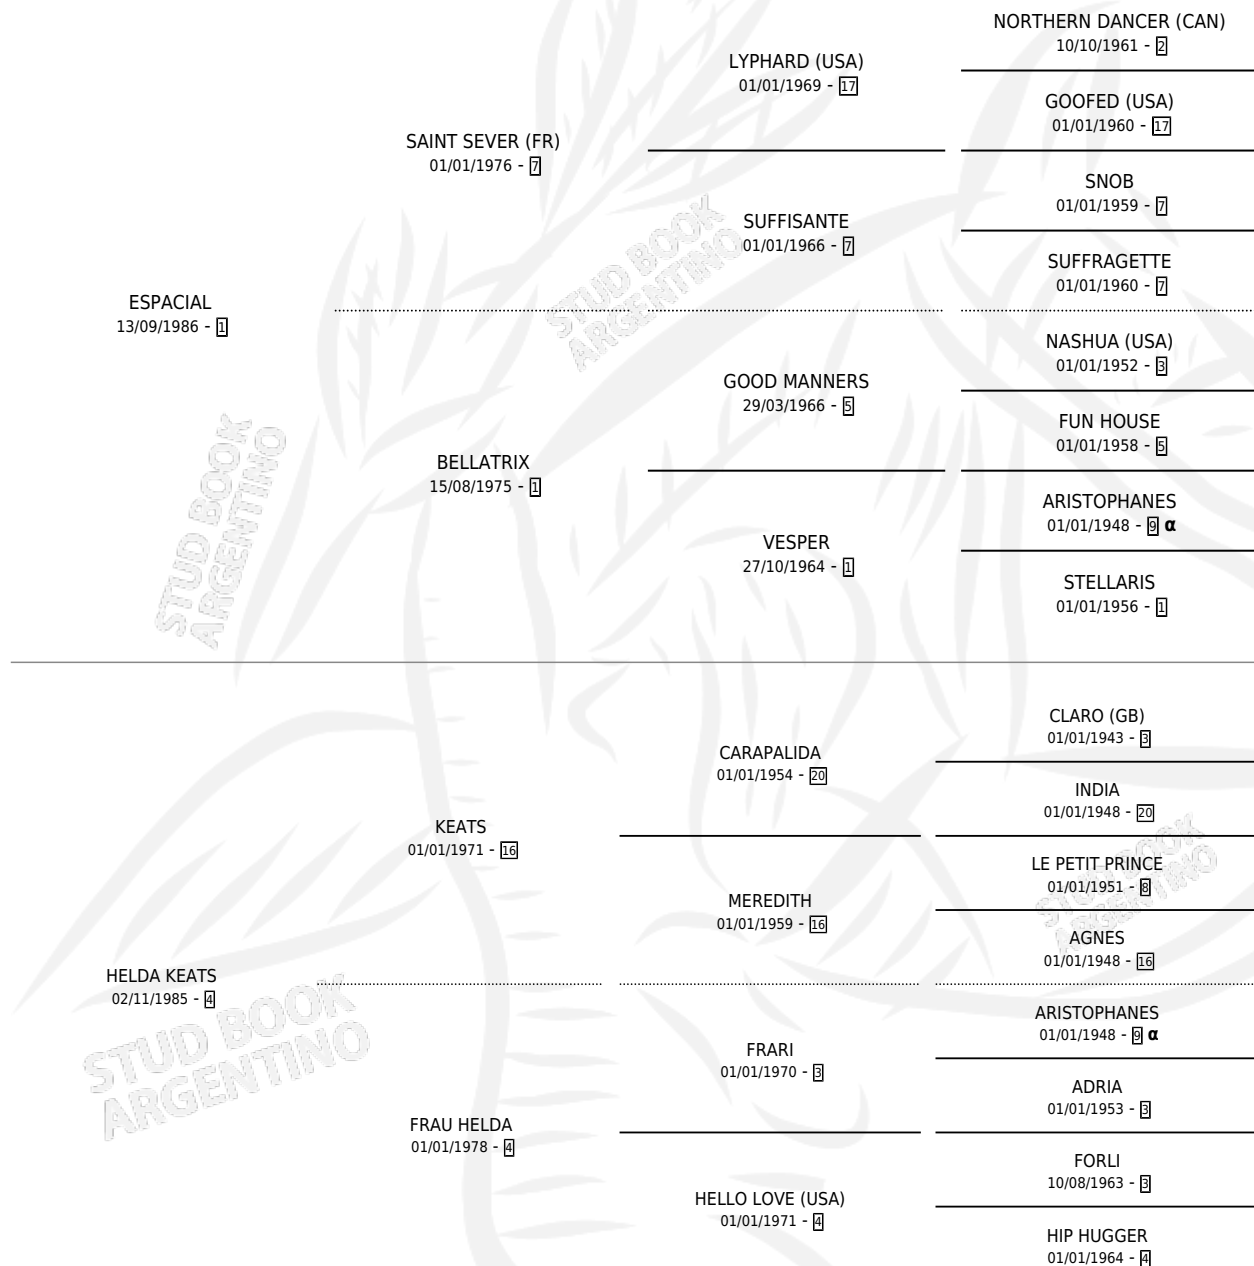

DESPACIO

por **ESPACIAL** y **HELDA KEATS** por **KEATS**

Argentina · Macho · Alazan · SP · 30/10/1994
Familia 4-m · Volumen 35

ESTADO

| | |
|------------------------------|---|
| TIPIFICACIÓN SANGUÍNEA | X |
| TIPIFICACIÓN POR ADN | X |
| PASAPORTE | X |
| IDENTIFICACIÓN POR MICROCHIP | X |
| REPRODUCTOR | X |

Lugar de nacimiento: San Rafael del Reparo
Criador: Sin dato

PEDIGREE

INBREEDING : α

DESPACIO

Datos oficiales del Stud Book Argentino

Documento generado el 05/05/2026

studbook.org.ar