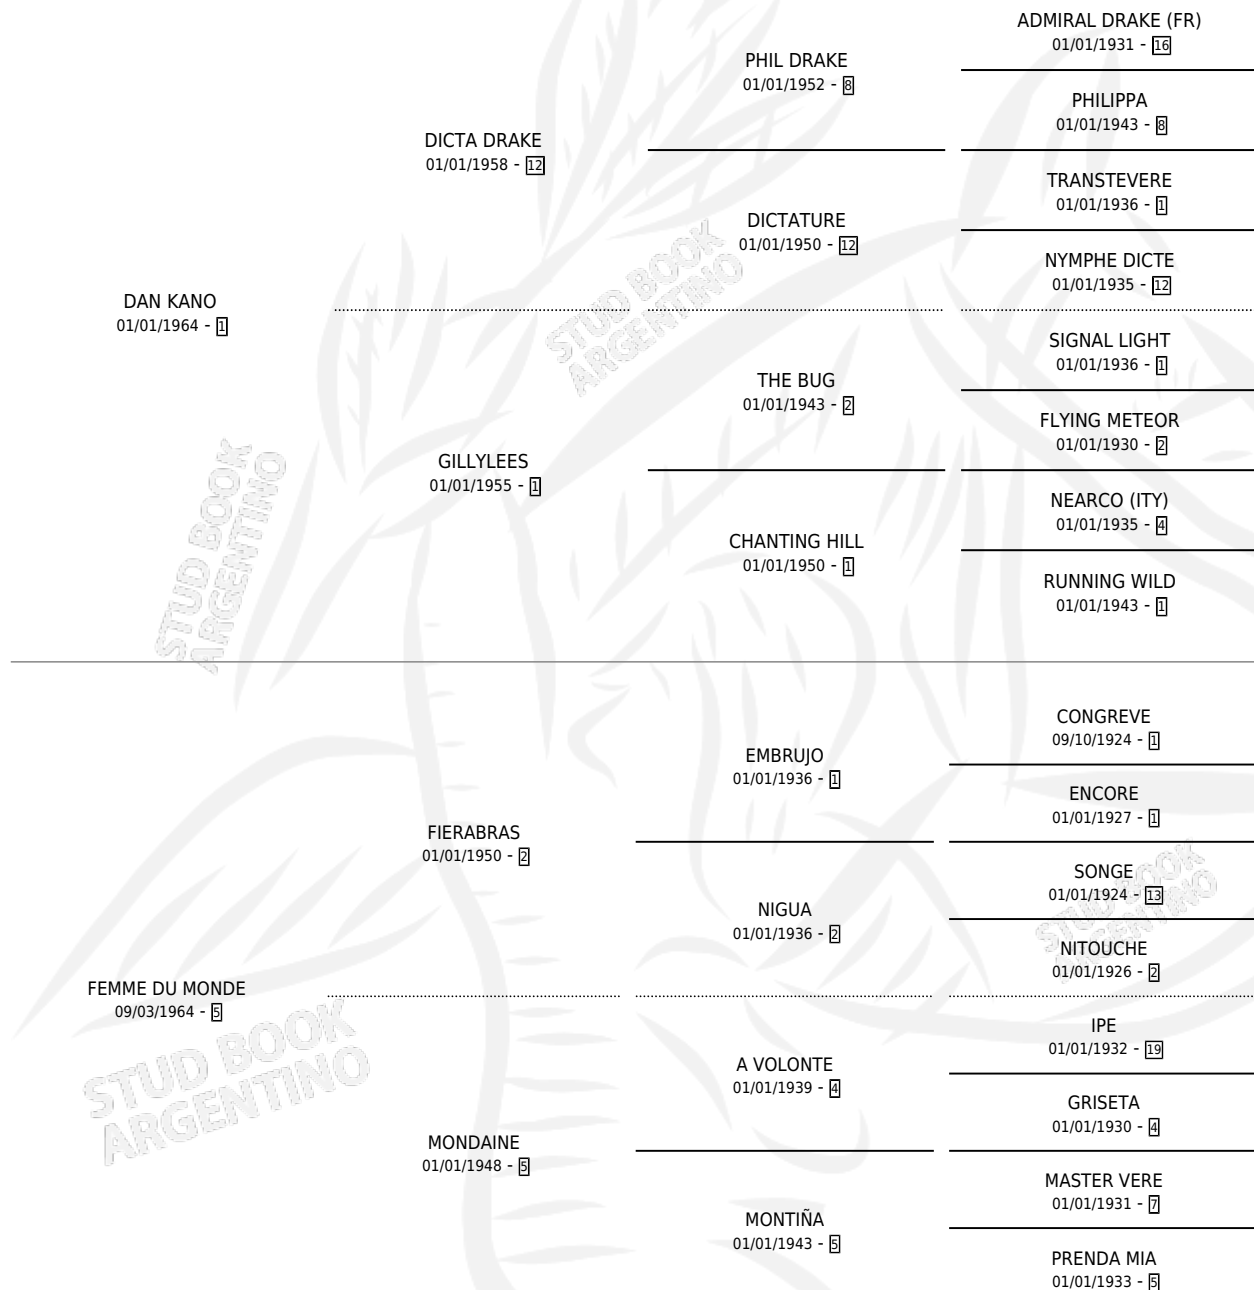

DON DE GENTES

por DAN KANO y FEMME DU MONDE por FIERABRAS

Argentina · Macho · Alazan · SP · 24/09/1972
Familia 5-c · Volumen 28

ESTADO

TIPIFICACIÓN SANGUÍNEA	X
TIPIFICACIÓN POR ADN	X
PASAPORTE	X
IDENTIFICACIÓN POR MICROCHIP	X
REPRODUCTOR	X

Lugar de nacimiento: Campo particular

Criador: Sin dato

PEDIGREE

DON DE GENTES

Datos oficiales del Stud Book Argentino

Documento generado el 07/05/2026

studbook.org.ar