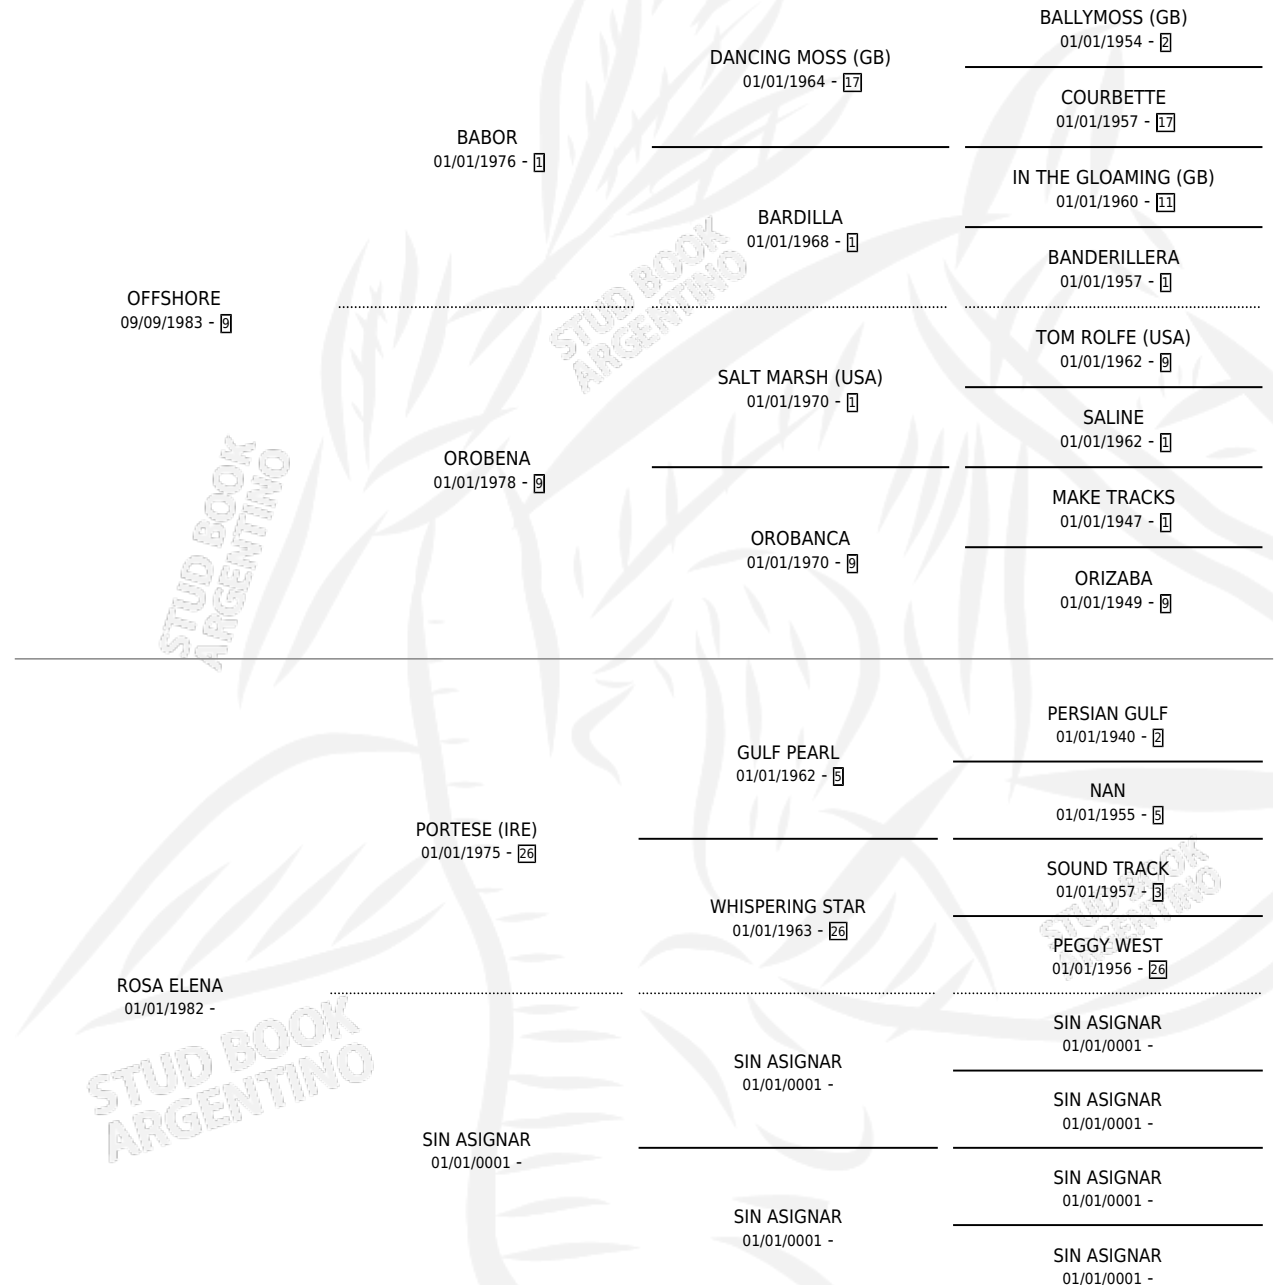

ROSABELLA

por OFFSHORE y ROSA ELENA por PORTESE (IRE)

Argentina · Hembra · Zaino · SP · 04/11/1994
Familia · Volumen 35

ESTADO

TIPIFICACIÓN SANGUÍNEA	X
TIPIFICACIÓN POR ADN	X
PASAPORTE	X
IDENTIFICACIÓN POR MICROCHIP	X
REPRODUCTOR	X

Lugar de nacimiento: El Coronillo

Criador: Sin dato

PEDIGREE

ROSABELLA

Datos oficiales del Stud Book Argentino

Documento generado el 04/05/2026

studbook.org.ar