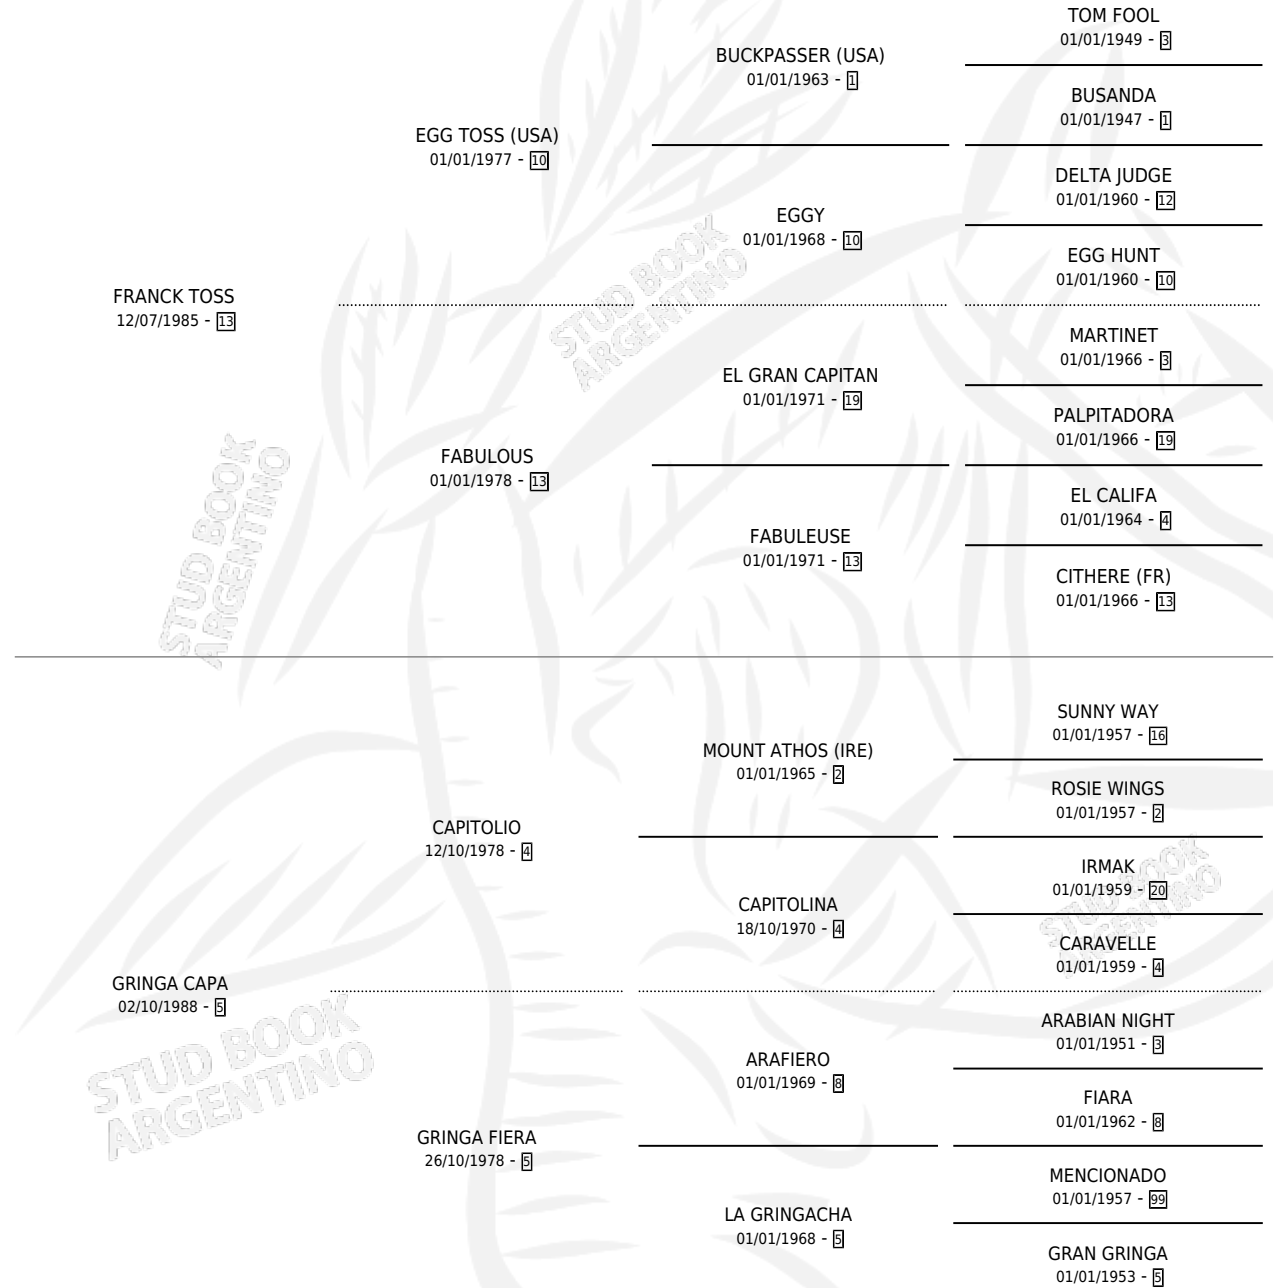

GRINGA FRANCK

por **FRANCK TOSS** y **GRINGA CAPA** por **CAPITOLIO**

Argentina · Hembra · Zaino · SP · 10/11/1994
Familia 5 · Volumen 35

ESTADO

TIPIFICACIÓN SANGUÍNEA	X
TIPIFICACIÓN POR ADN	X
PASAPORTE	X
IDENTIFICACIÓN POR MICROCHIP	X
REPRODUCTOR	X

Lugar de nacimiento: Las Taperas

Criador: Las Taperas

PEDIGREE

GRINGA FRANCK

Datos oficiales del Stud Book Argentino

Documento generado el 11/05/2026

studbook.org.ar