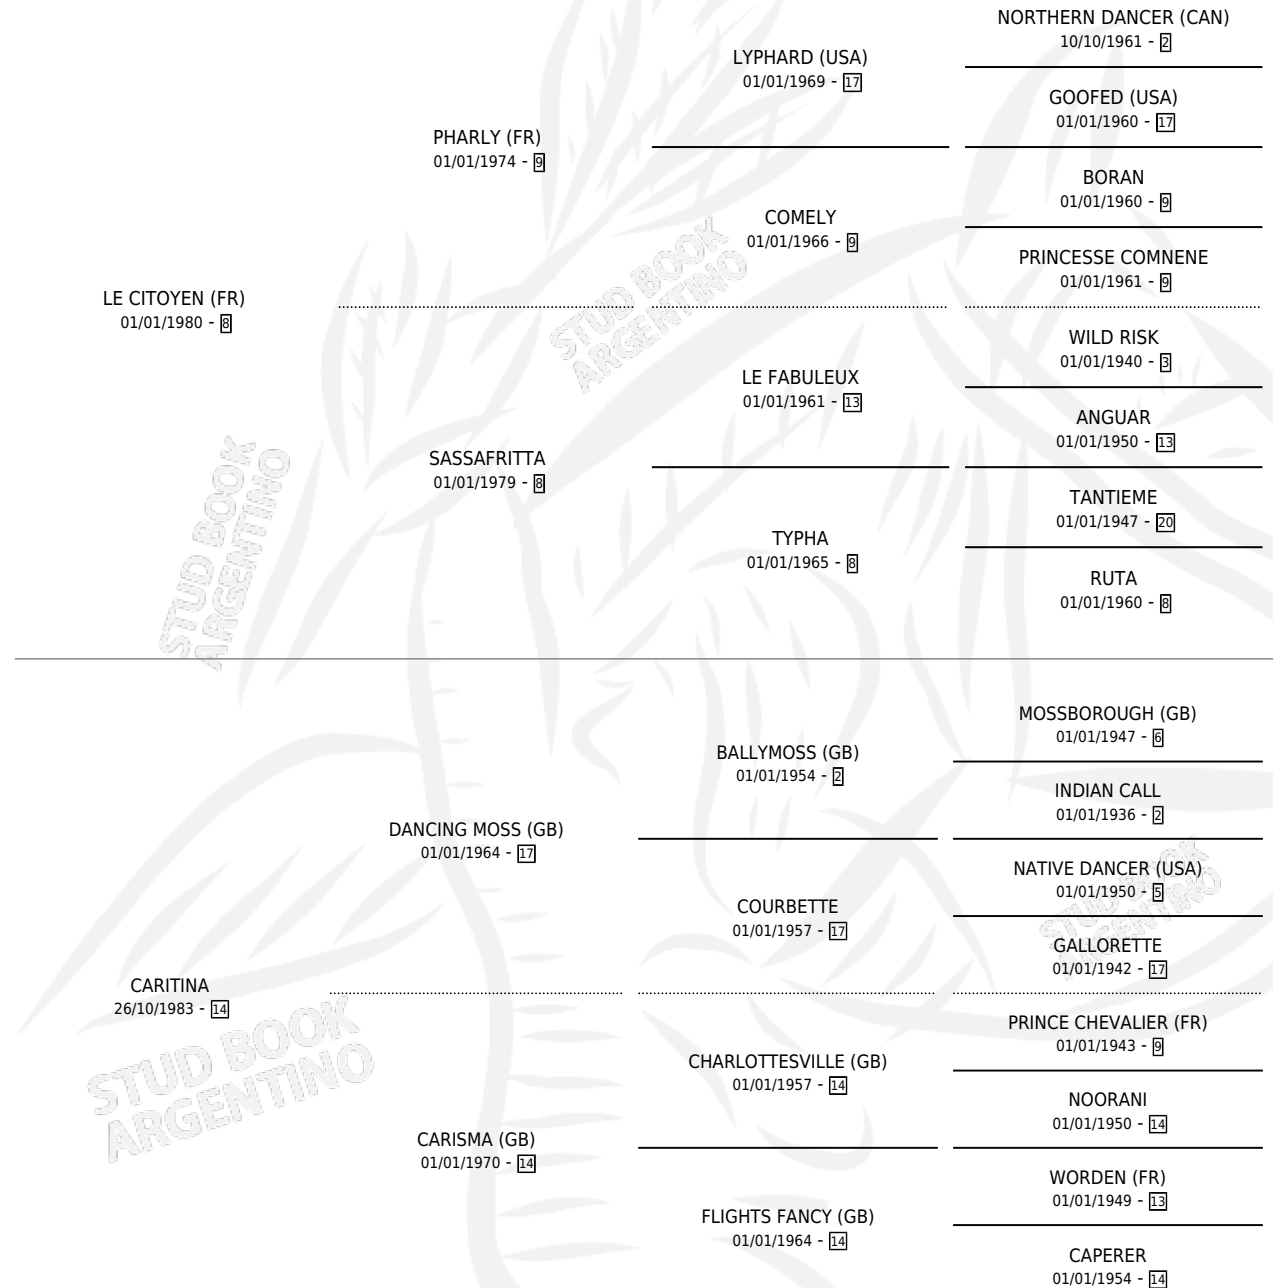

LA CASSETTE

por LE CITOYEN (FR) y CARITINA por DANCING MOSS (GB)

Argentina · Hembra · Alazan Tostado · SP · 01/11/1994
Familia 14-b · Volumen 35

ESTADO

TIPIFICACIÓN SANGUÍNEA	X
TIPIFICACIÓN POR ADN	X
PASAPORTE	X
IDENTIFICACIÓN POR MICROCHIP	X
REPRODUCTOR	X

Lugar de nacimiento: Los Prados

Criador: Sin dato

PEDIGREE

LA CASSETTE

Datos oficiales del Stud Book Argentino

Documento generado el 05/05/2026

studbook.org.ar