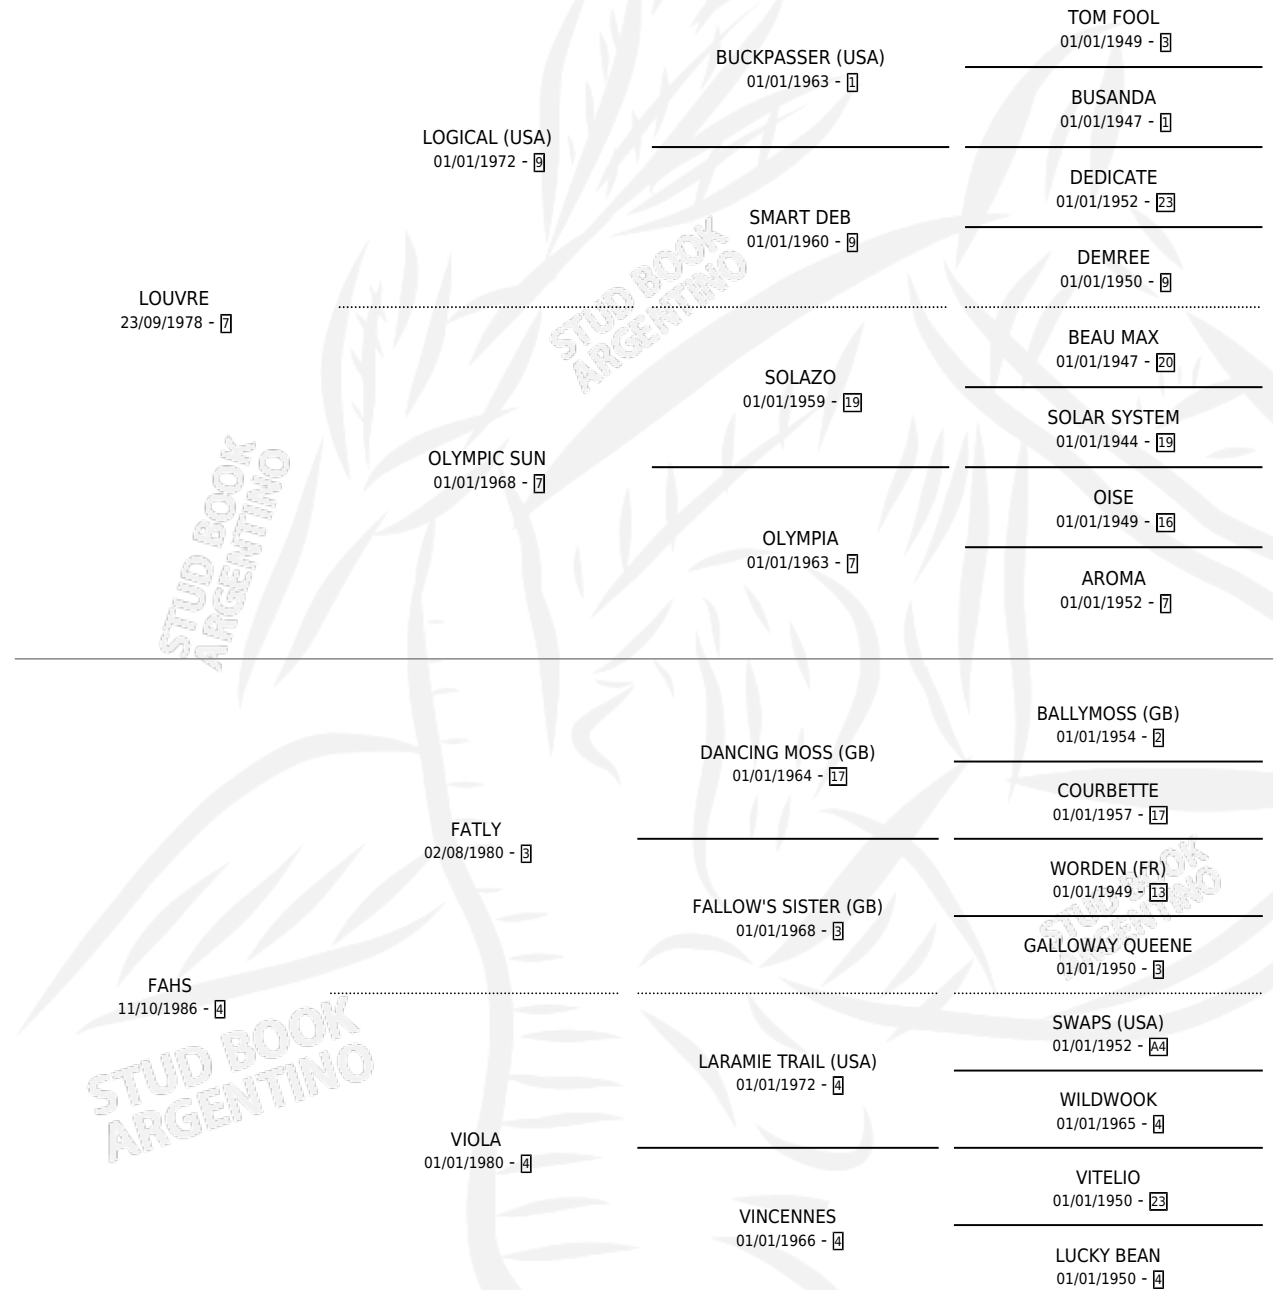

FAUTRIER

por LOUVRE y FAHS por FATLY

Argentina · Macho · Zaino · SP · 05/11/1994
Familia 4-I · Volumen 35

ESTADO

TIPIFICACIÓN SANGUÍNEA	X
TIPIFICACIÓN POR ADN	X
PASAPORTE	X
IDENTIFICACIÓN POR MICROCHIP	X
REPRODUCTOR	X

Lugar de nacimiento: Los Prados

Criador: Sin dato

PEDIGREE

CAMPAÑA

Solo carreras oficiales de Argentina

POR EDAD

EDAD	CC	1°	2°	3°	4°	5°	NP	CLC	CLG	CLCG1	CLGG1	IMPORTE	GANANCIA / CC
3 AÑOS	4	0	0	1	1	0	2	0	0	0	0	\$1,020	\$255
TOTALES	4	0	0	1	1	0	2	0	0	0	0	\$1,020	\$255
%		0.0%	0.0%	25.0%	25.0%	0.0%	50.0%	0.0%	0.0%	0.0%	0.0%		

Placés en Palermo en 4 carreras disputadas.

POR DISTANCIA

HIPODROMO	CC	1°	2°	3°	4°	5°	NP	CLC	CLG	CLCG1	CLGG1	IMPORTE
PALERMO	3	0	0	1	1	0	1	0	0	0	0	\$1,020
1000 MTS	3	0	0	1	1	0	1	0	0	0	0	\$1,020
SAN ISIDRO	1	0	0	0	0	0	1	0	0	0	0	\$0
1000 MTS	1	0	0	0	0	0	1	0	0	0	0	\$0