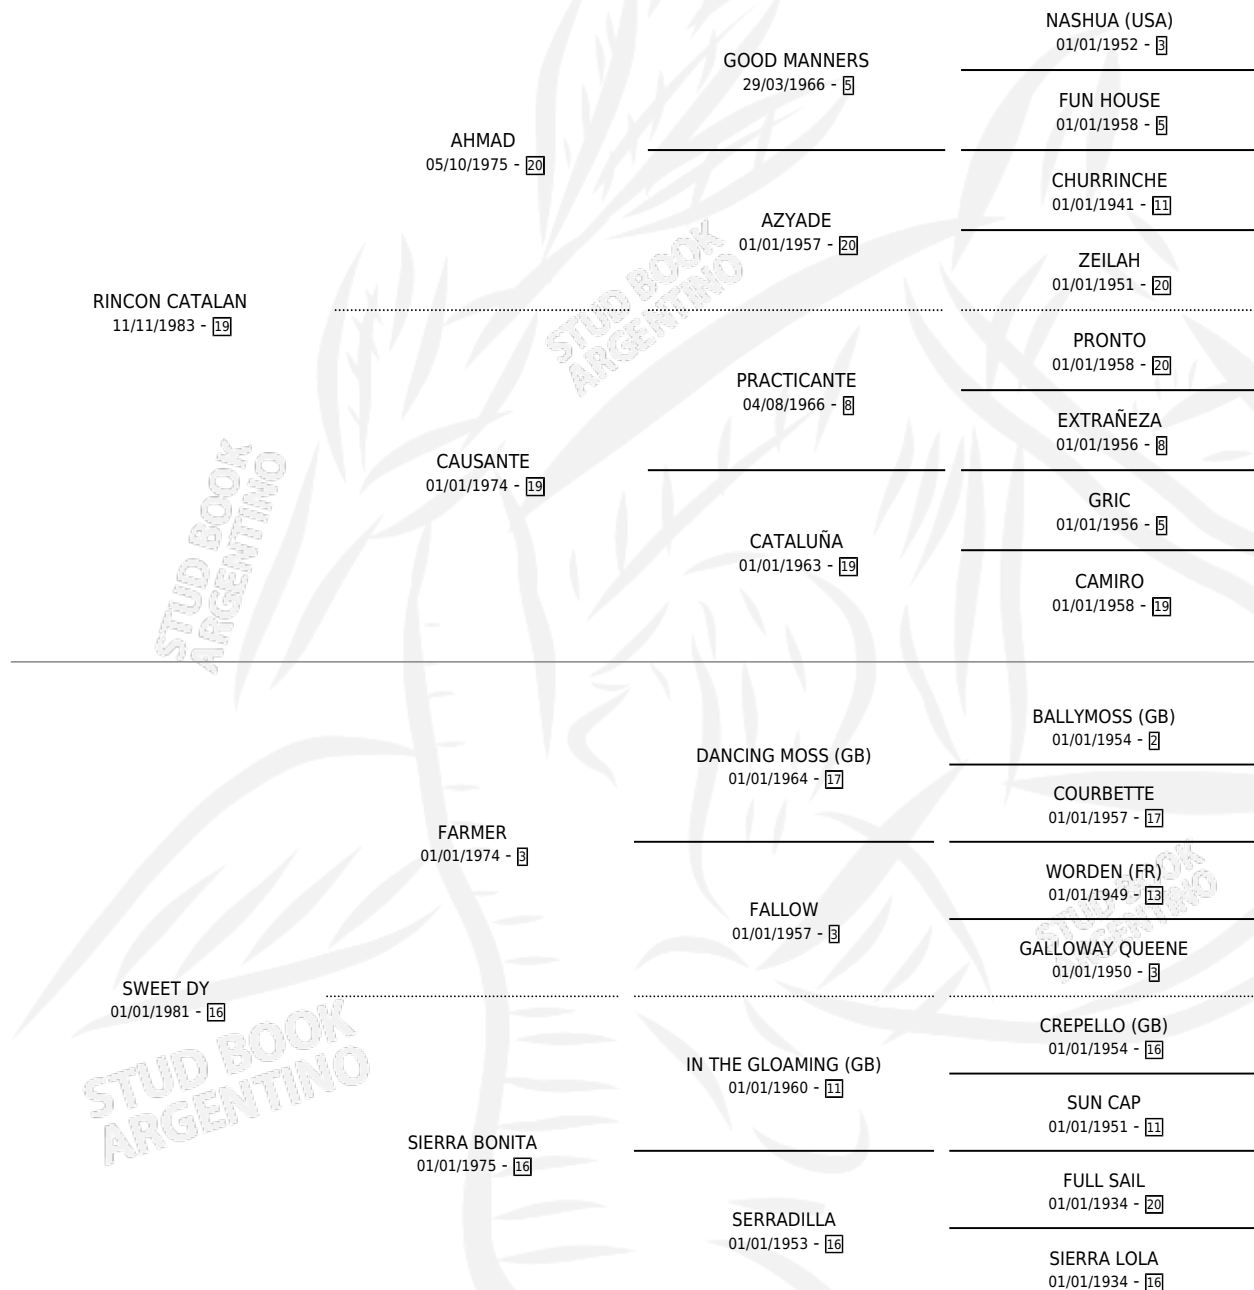

PLEASURE ISLAND

por RINCON CATALAN y SWEET DY por FARMER

Argentina · Hembra · Zaino Negro · SP · 28/10/1994
Familia 16-e · Volumen 35

ESTADO

TIPIFICACIÓN SANGUÍNEA	✓
TIPIFICACIÓN POR ADN	X
PASAPORTE	X
IDENTIFICACIÓN POR MICROCHIP	X
REPRODUCTOR	✓

Lugar de nacimiento: Don Goyo

Criador: Sin dato

~

HIJOS

	MACHOS	HEMBRAS
2 NACIERON	1	1

SIN ACTUACIONES

PEDIGREE

CAMPAÑA

Solo carreras oficiales de Argentina

POR EDAD

EDAD	CC	1°	2°	3°	4°	5°	NP	CLC	CLG	CLCG1	CLGG1	IMPORTE	GANANCIA / CC
6 AÑOS	5	1	0	1	0	1	2	0	0	0	0	\$4,218	\$844
7 AÑOS	1	0	0	0	0	0	1	0	0	0	0	\$0	\$0
TOTALES	6	1	0	1	0	1	3	0	0	0	0	\$4,218	\$703
%		16.7%	0.0%	16.7%	0.0%	16.7%	50.0%	0.0%	0.0%	0.0%	0.0%		