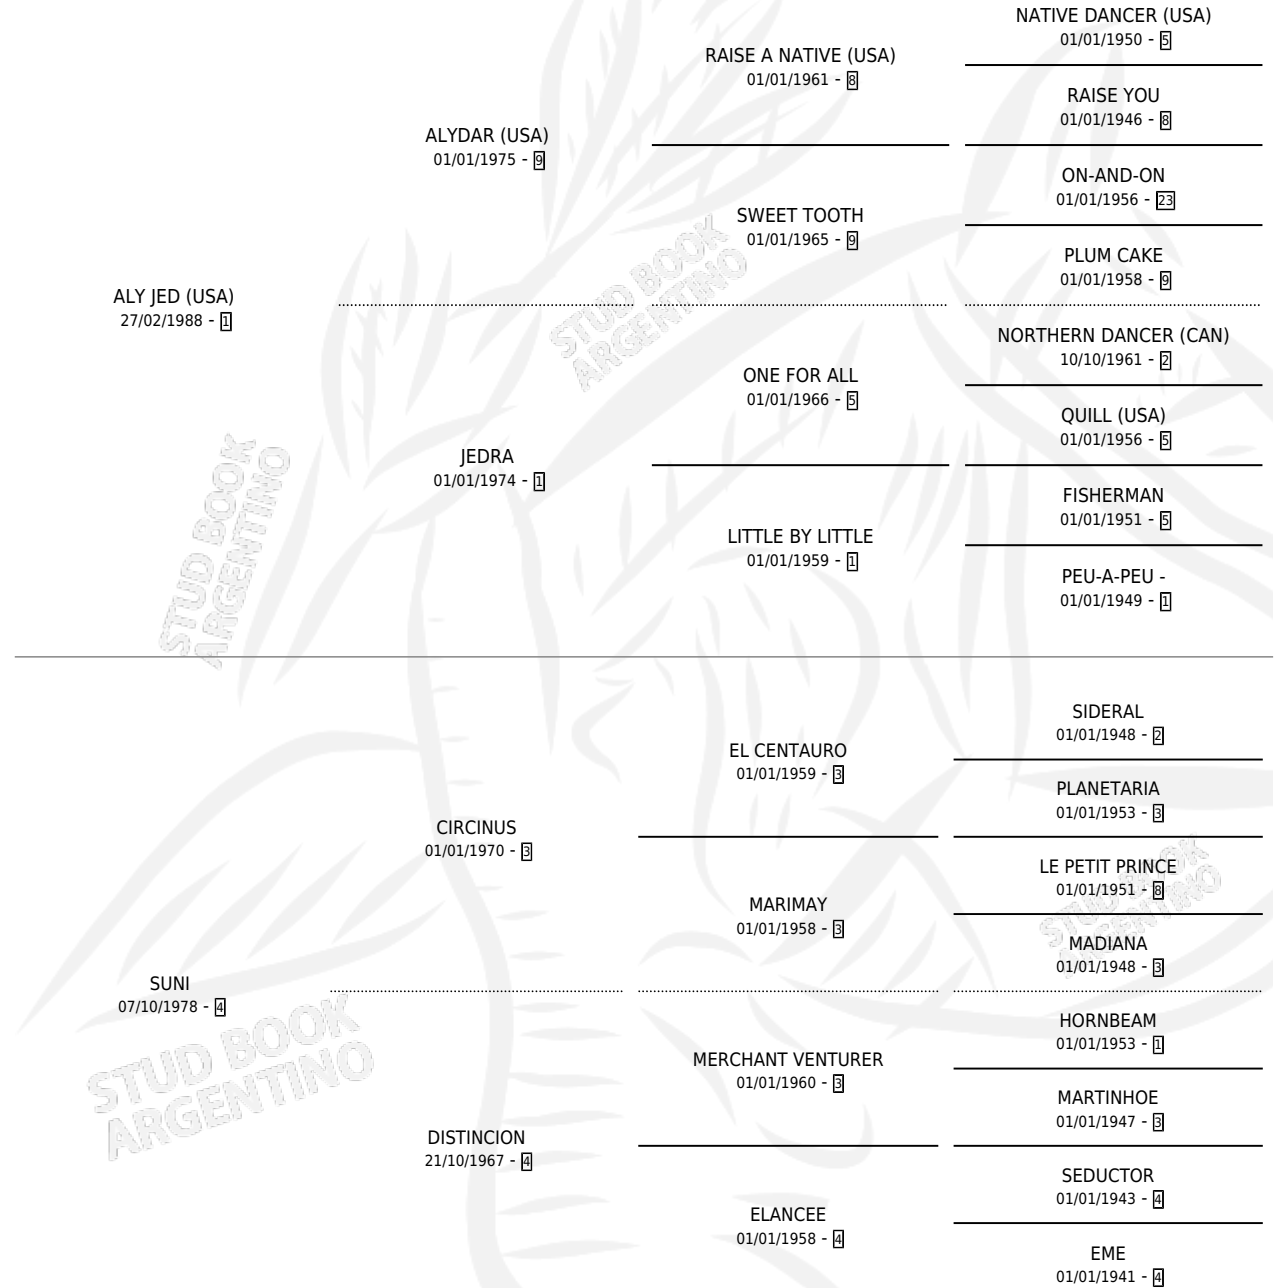

SOL AMERICANO

por **ALY JED (USA)** y **SUNI** por **CIRCINUS**

Argentina · Macho · Alazan · SP · 21/11/1994
Familia 4-k · Volumen 35

ESTADO

TIPIFICACIÓN SANGUÍNEA	X
TIPIFICACIÓN POR ADN	X
PASAPORTE	X
IDENTIFICACIÓN POR MICROCHIP	X
REPRODUCTOR	X

Lugar de nacimiento: Mision

Criador: Sin dato

PEDIGREE