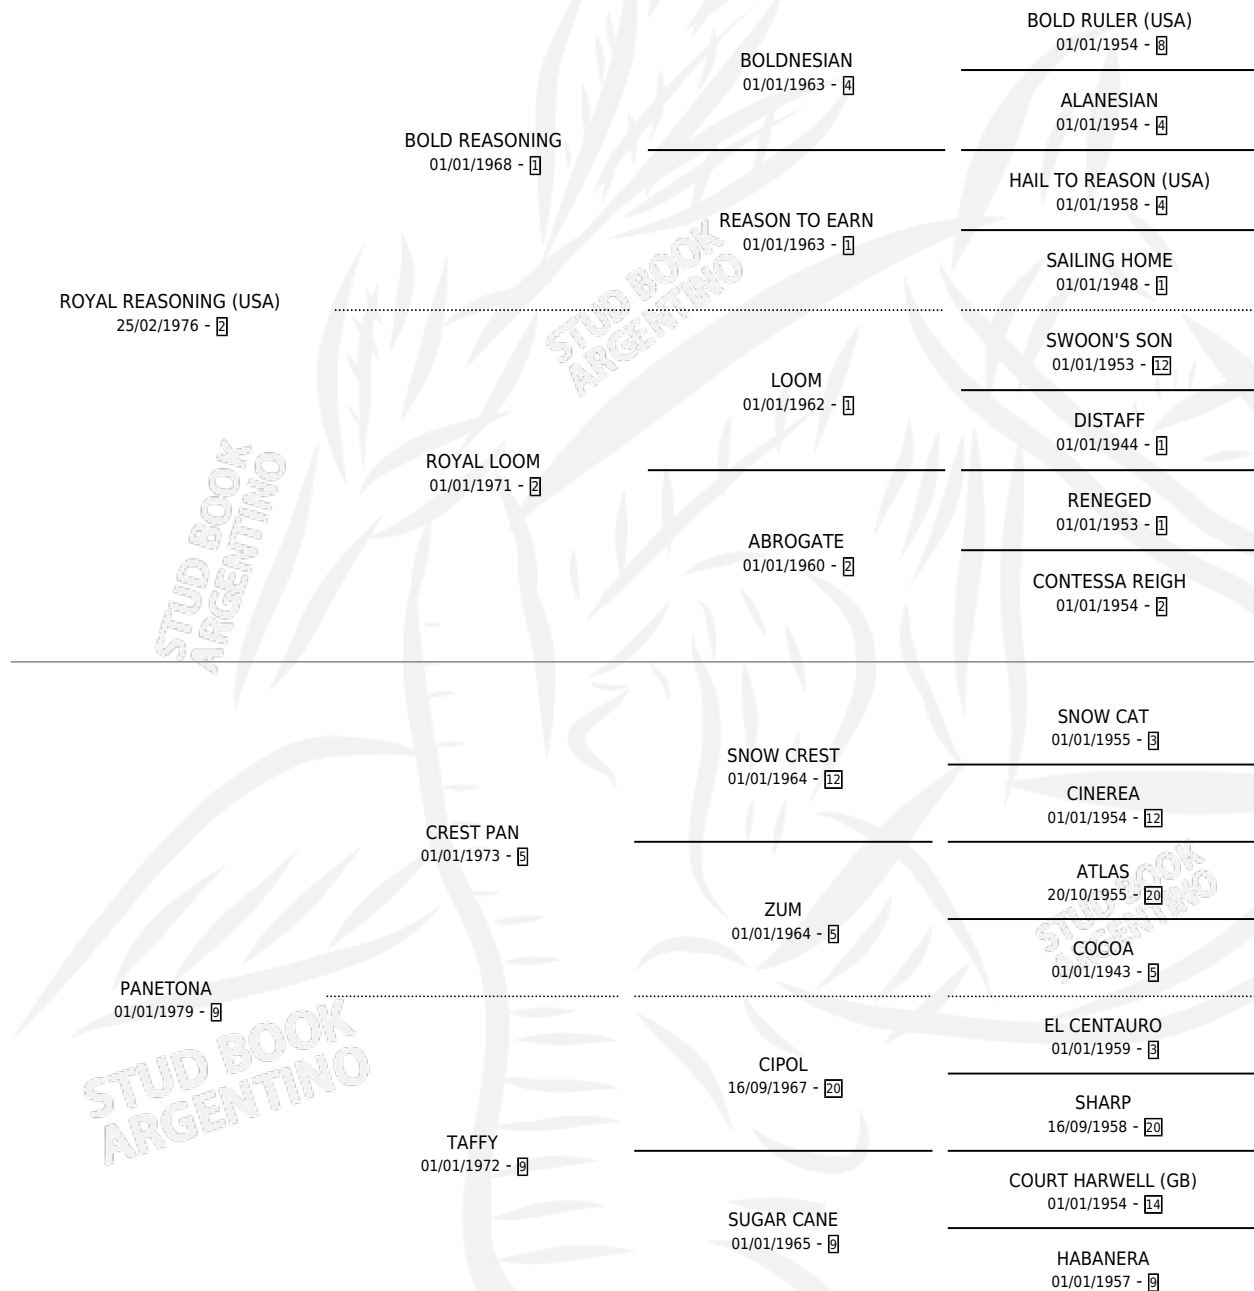

PARK LAKE

por **ROYAL REASONING (USA)** y **PANETONA** por **CREST PAN**

Argentina · Macho · Zaino Doradillo · SP · 26/11/1994
Familia 9-g · Volumen 35

ESTADO

TIPIFICACIÓN SANGUÍNEA	X
TIPIFICACIÓN POR ADN	X
PASAPORTE	X
IDENTIFICACIÓN POR MICROCHIP	X
REPRODUCTOR	X

Lugar de nacimiento: Orilla Del Monte

Criador: Orilla Del Monte

PEDIGREE