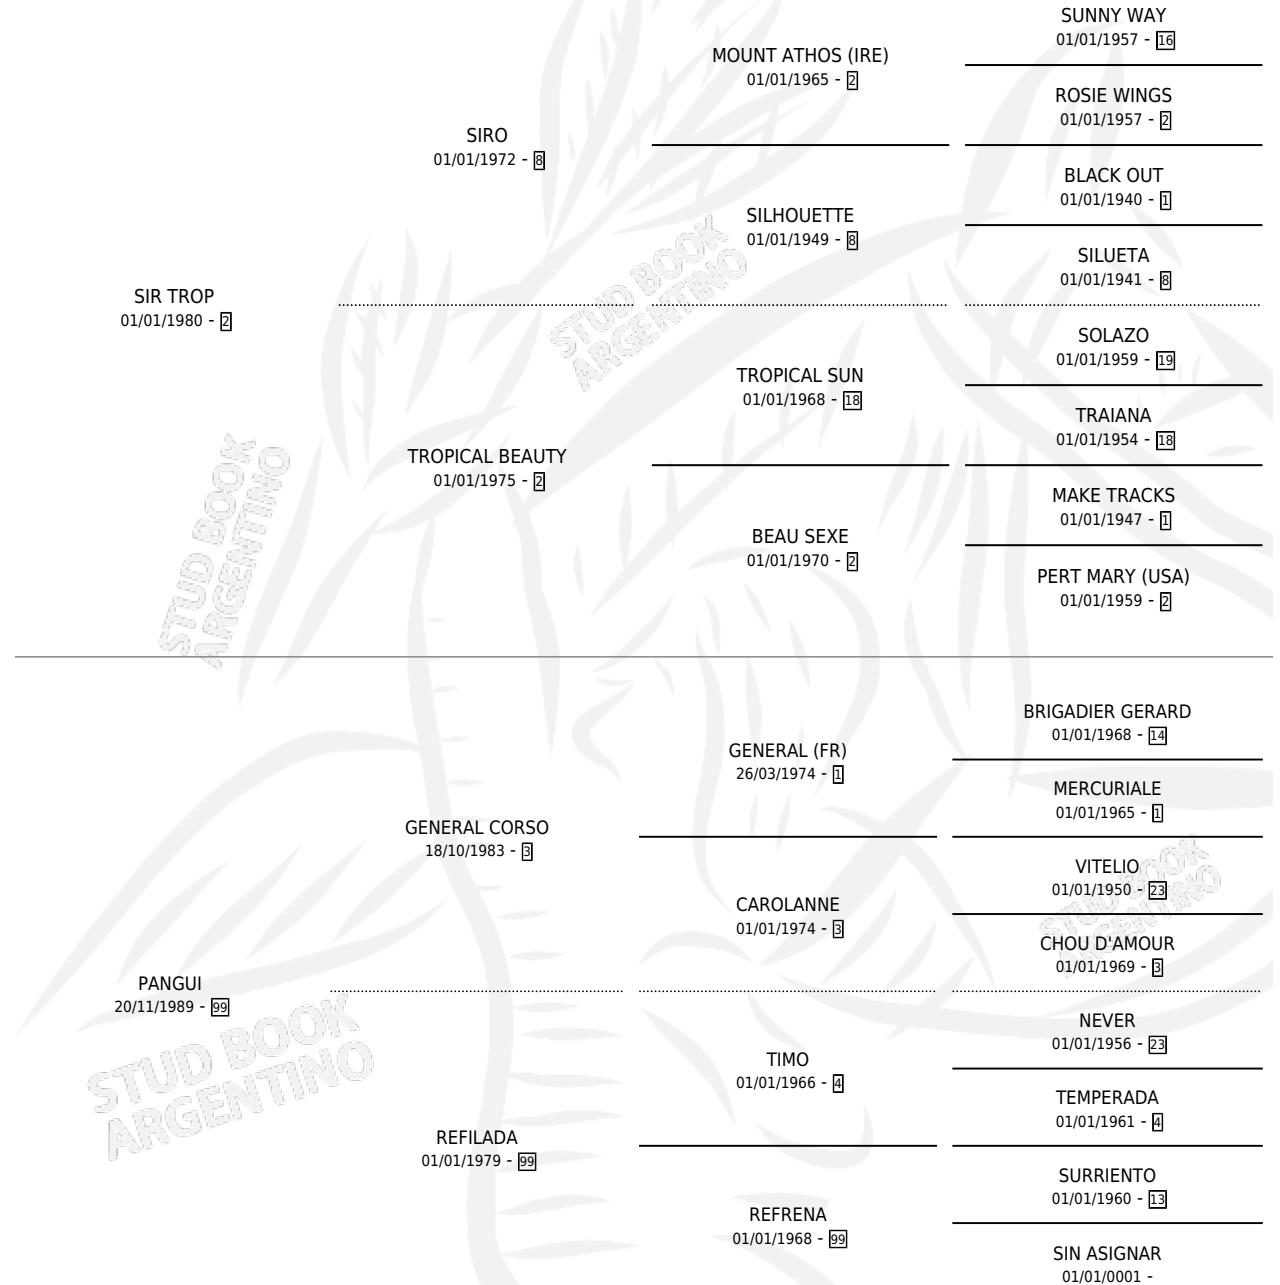

LIZZI TROP

por SIR TROP y PANGUI por GENERAL CORSO

Argentina · Hembra · Zaino · SP · 14/11/1994
Familia 99 · Volumen 35

ESTADO

TIPIFICACIÓN SANGUÍNEA	X
TIPIFICACIÓN POR ADN	X
PASAPORTE	X
IDENTIFICACIÓN POR MICROCHIP	X
REPRODUCTOR	X

Lugar de nacimiento: El Nogal

Criador: Sin dato

PEDIGREE

LIZZI TROP

Datos oficiales del Stud Book Argentino

Documento generado el 08/05/2026

studbook.org.ar