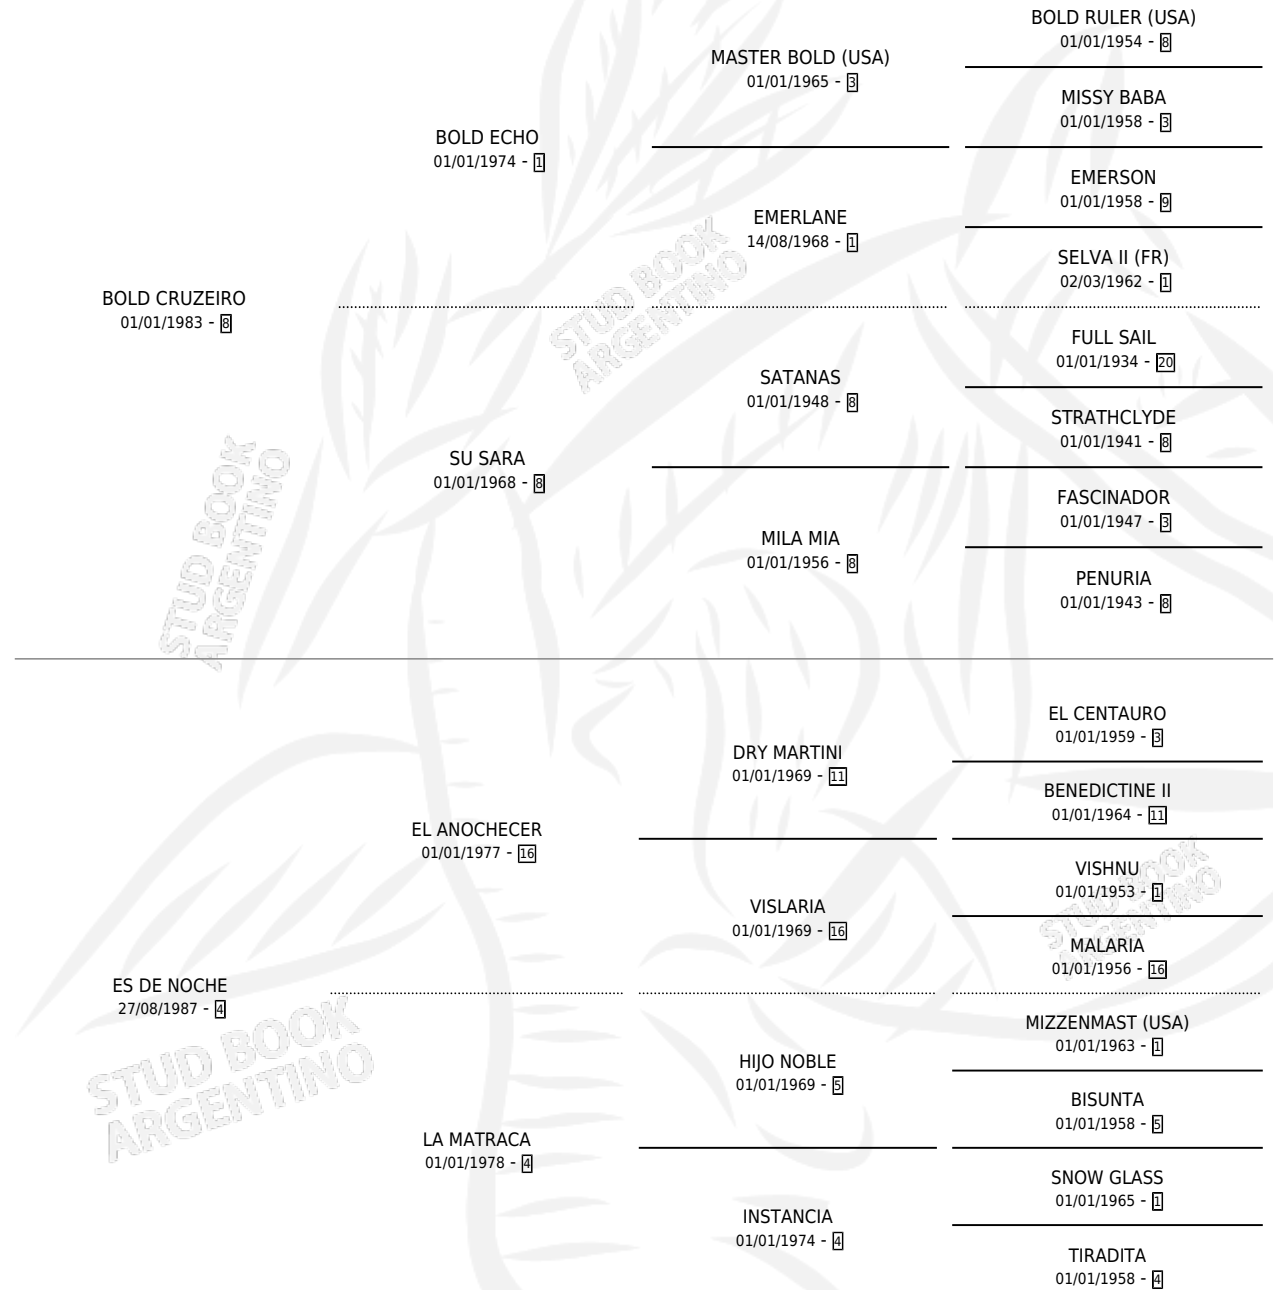

NOCHEZEIRO

por **BOLD CRUZEIRO** y **ES DE NOCHE** por **EL ANOCHECER**

Argentina · Macho · Zaino · SP · 25/11/1994
Familia 4-d · Volumen 35

ESTADO

| | |
|------------------------------|---|
| TIPIFICACIÓN SANGUÍNEA | X |
| TIPIFICACIÓN POR ADN | X |
| PASAPORTE | X |
| IDENTIFICACIÓN POR MICROCHIP | X |
| REPRODUCTOR | X |

Lugar de nacimiento: El Cañadon

Criador: El Cañadon

PEDIGREE

NOCHEZEIRO

Datos oficiales del Stud Book Argentino

Documento generado el 08/05/2026

studbook.org.ar