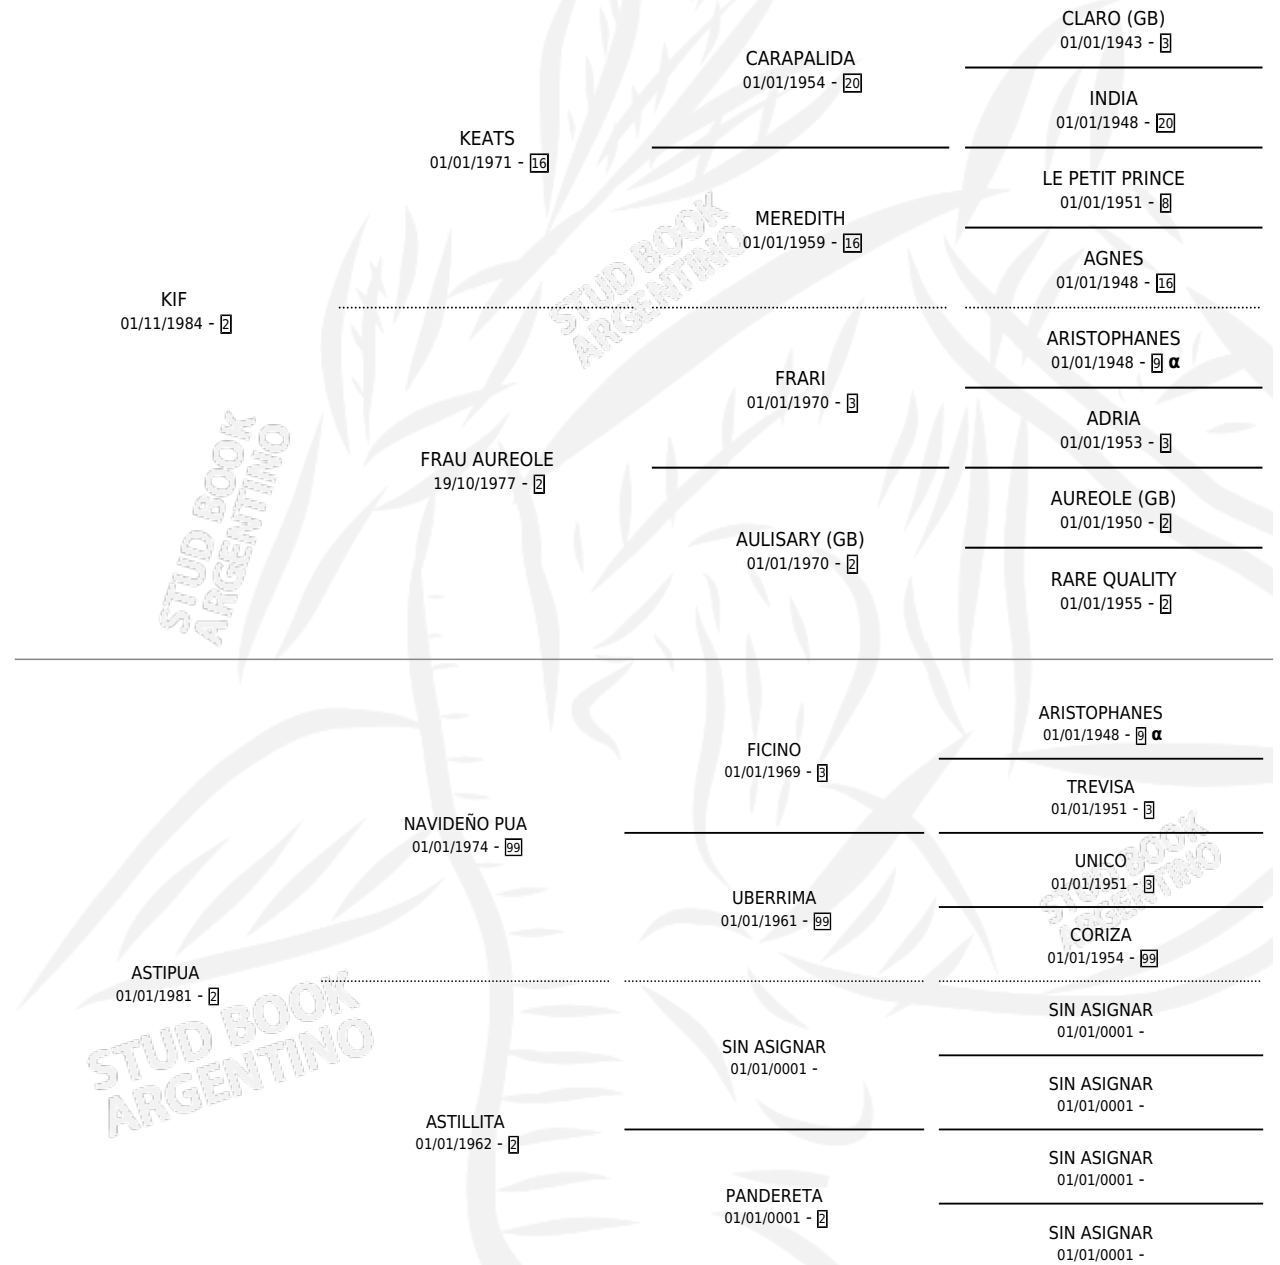

MARCHERO KIF

por KIF y ASTIPUA por NAVIDEÑO PUA

Argentina · Macho · Zaino Colorado · SP · 25/11/1994
Familia 2 · Volumen 35

ESTADO

TIPIFICACIÓN SANGUÍNEA	X
TIPIFICACIÓN POR ADN	X
PASAPORTE	X
IDENTIFICACIÓN POR MICROCHIP	X
REPRODUCTOR	X

Lugar de nacimiento: R.e.o.

Criador: Sin dato

PEDIGREE

INBREEDING : α

CAMPAÑA

Solo carreras oficiales de Argentina

POR EDAD

EDAD	CC	1°	2°	3°	4°	5°	NP	CLC	CLG	CLCG1	CLGG1	IMPORTE	GANANCIA / CC
3 AÑOS	1	0	0	0	0	0	1	0	0	0	0	\$0	\$0
TOTALES	1	0	0	0	0	0	1	0	0	0	0	\$0	\$0
%		0.0%	0.0%	0.0%	0.0%	0.0%	100%	0.0%	0.0%	0.0%	0.0%		