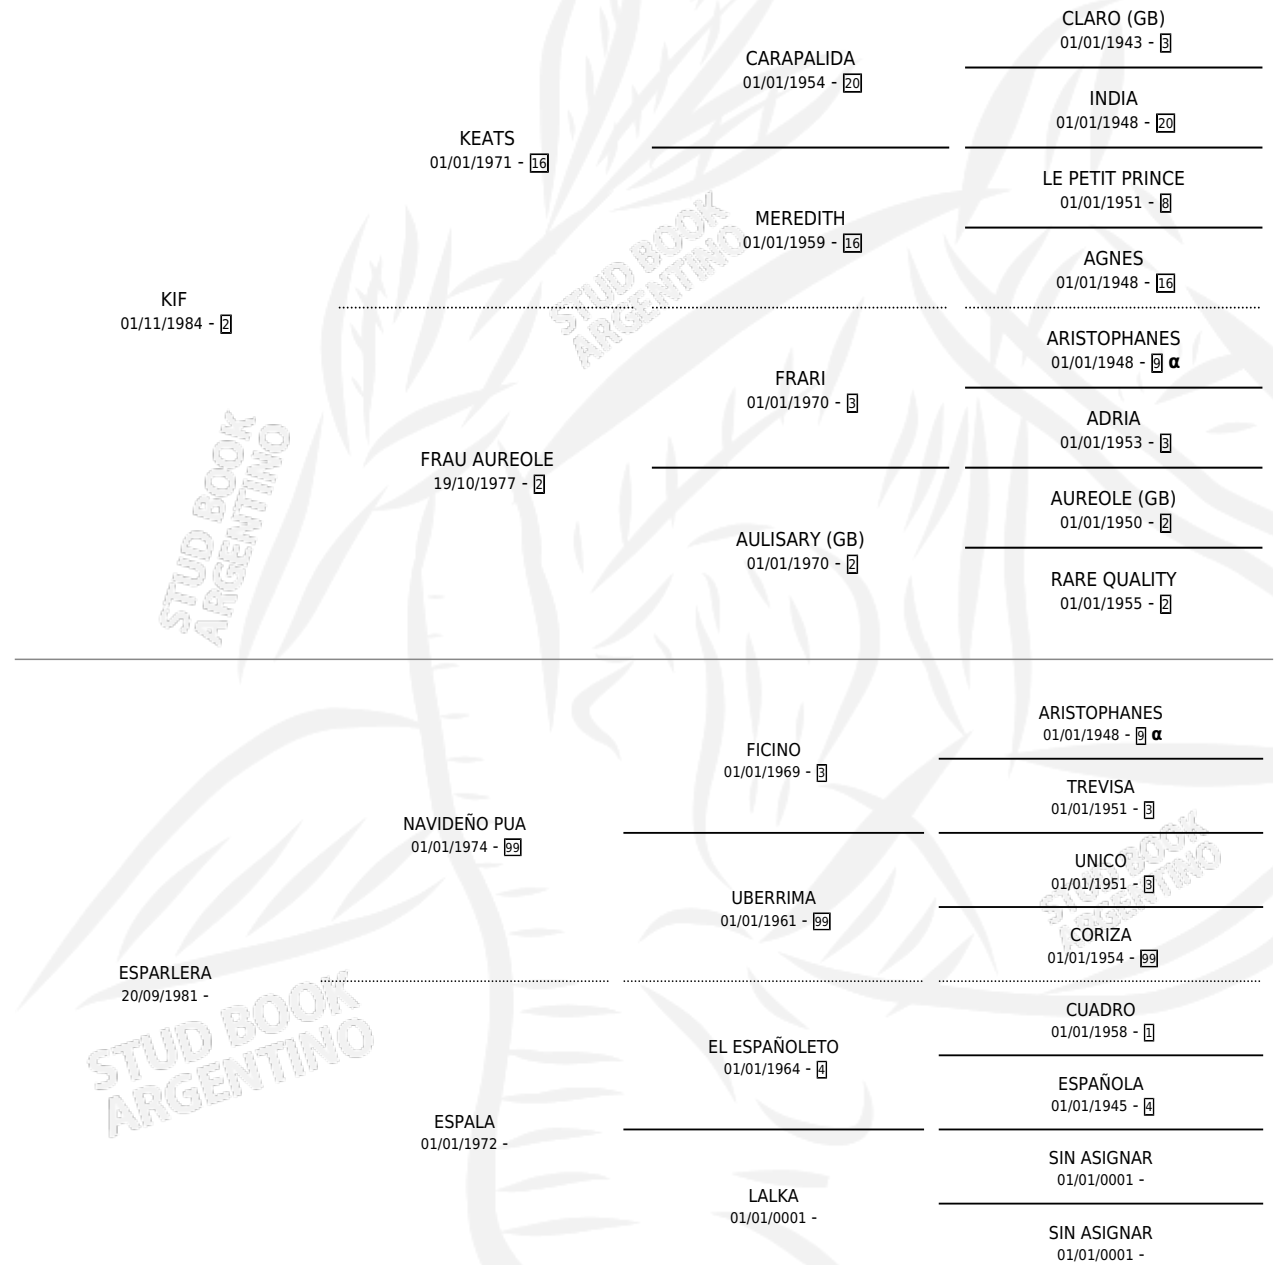

RINGO KIF

por KIF y ESPARLERA por NAVIDEÑO PUA

Argentina · Macho · Alazan · SP · 14/11/1994
Familia · Volumen 35

ESTADO

TIPIFICACIÓN SANGUÍNEA	X
TIPIFICACIÓN POR ADN	X
PASAPORTE	X
IDENTIFICACIÓN POR MICROCHIP	X
REPRODUCTOR	X

Lugar de nacimiento: R.e.o.

Criador: Sin dato

PEDIGREE

INBREEDING : α

RINGO KIF

Datos oficiales del Stud Book Argentino

Documento generado el 11/06/2026

studbook.org.ar