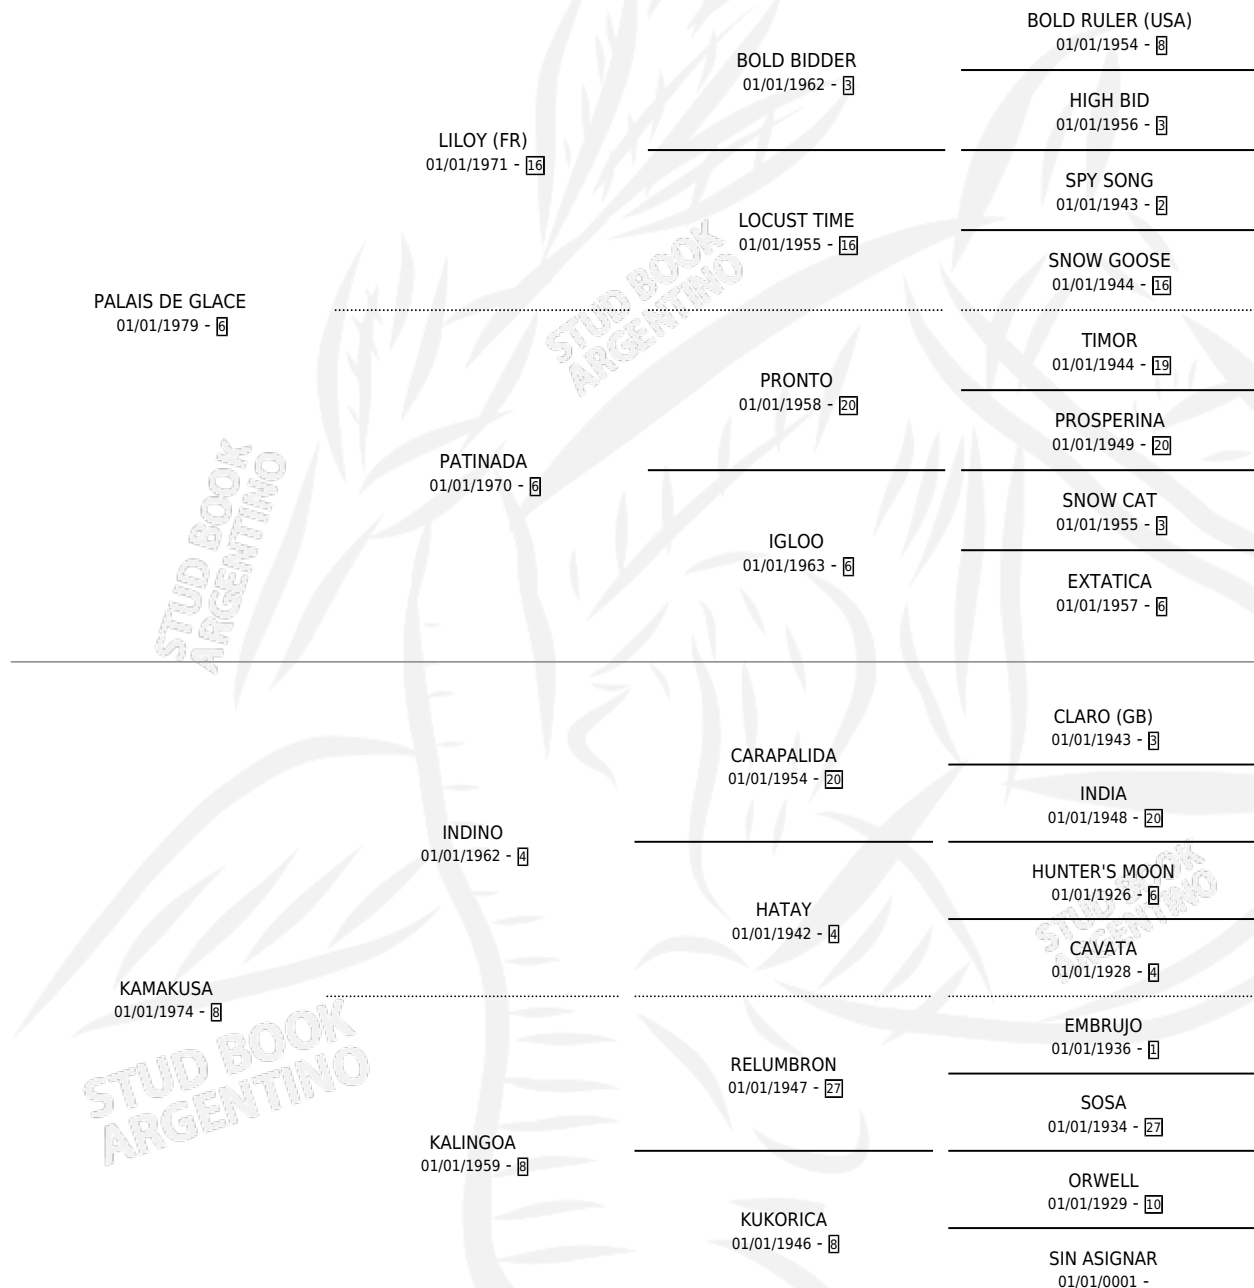

KUSA GLACE

por PALAIS DE GLACE y KAMAKUSA por INDINO

Argentina · Hembra · Zaino · SP · 15/11/1994
Familia 8-c · Volumen 35

ESTADO

TIPIFICACIÓN SANGUÍNEA	X
TIPIFICACIÓN POR ADN	X
PASAPORTE	X
IDENTIFICACIÓN POR MICROCHIP	X
REPRODUCTOR	X

Lugar de nacimiento: La Elsa

Criador: Sin dato

PEDIGREE

KUSA GLACE

Datos oficiales del Stud Book Argentino

Documento generado el 11/06/2026

studbook.org.ar